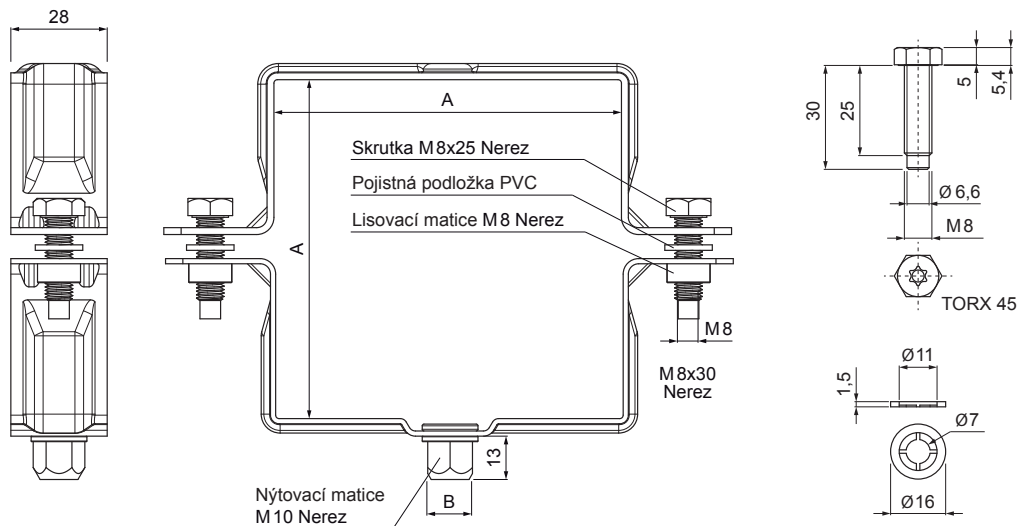

# SVODOVÁ OBJÍMKA HRANATÁ M 10

## W.15H-WOBH

**BM** Hliník lakovaný W.15 – Bílá W.15 – RAL 9010

Rozměry [mm]		
Jmenovitá velikost	AxA	B
80/80	80 x 80	13
100/100	100 x 100	13
120/120	120 x 120	13

INDEX	ZMĚNA	DATUM	PODPIS				
ZN. MAT.						T.O.	HMOTNOST kg
ROZM.-POLOT						STN	TR.Č.
POM. ZAŘ.						POZN.	Č.POZICE
VYPR.	Ing. Kluska M.					STARÝ V.	Č.V.
PRESK.							
TECHNOL.		TECHNOL.					
NÁZEV	Svodová objímka hranatá M 10			Počet listů	W.15H-WOBH		List