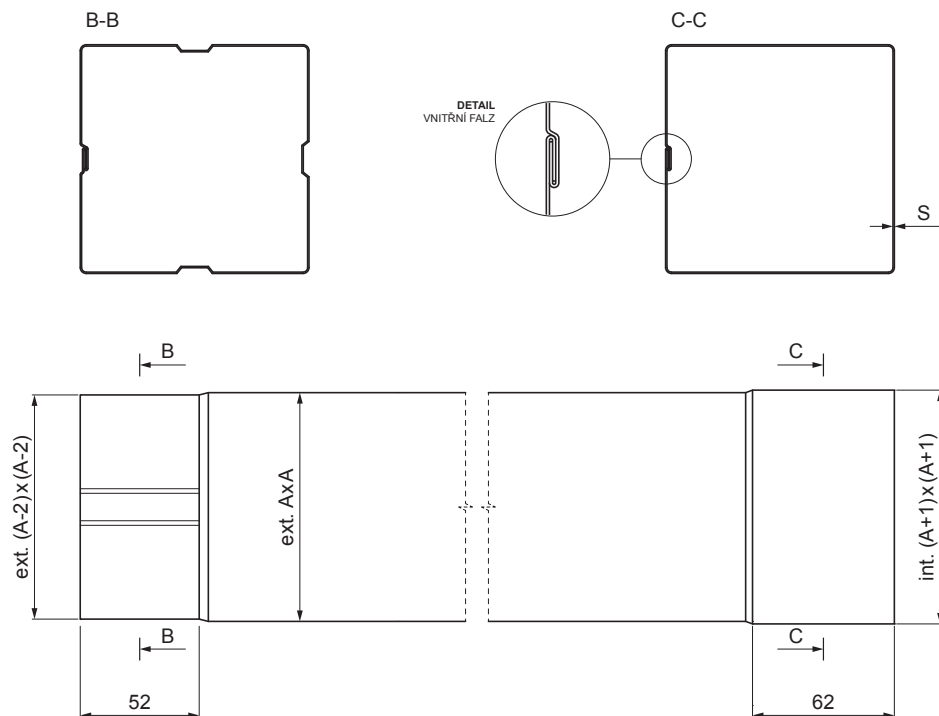

TECHNICKÝ LIST

SVODOVÁ ROURA HRANATÁ [s=0,70]

W.15H-WZRH

BHTM Hliník lakovaný W.15 – Bílo hliníková tmavá W.15 – RAL 9007

INDEX	ZMĚNA	DATUM	PODPIS	KJG QUALITY®	Scan code for 3D model			
ZN. MAT.						T.O.	HMOTNOST kg	MER.
ROZM.–POLOT								
POM. ZAŘ.					STN		TR.Č.	
VYPR.	Ing. Kluska M.				POZN.		Č.POZICE	
PRESK.								
TECHNOL.	TECHNOL.				STARÝ V.		Č.V.	
NÁZEV	Svodová roura hranatá [s=0,70]				Počet listů	W.15H-WZRH	List	

Vytvořeno: 20.04.2026 11:53:15

Technické změny vyhrazeny

Rozměry [mm]		
Jmenovitá velikost	S	A
80x80	0,70	80
100x100	0,70	100
120x120	0,70	120