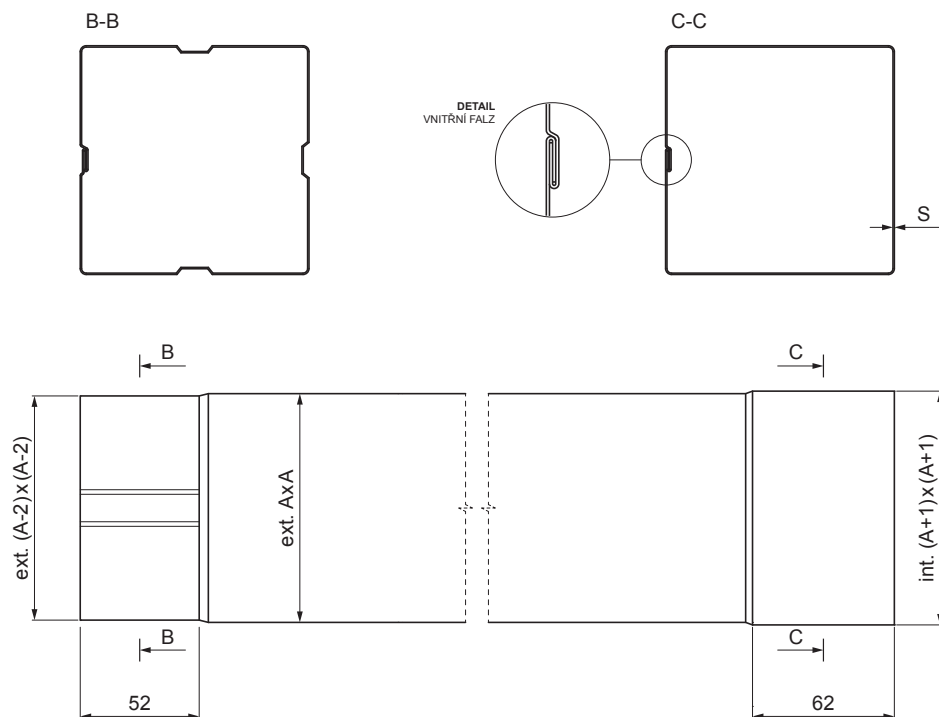

TECHNICKÝ LIST

SVODOVÁ ROURA HRANATÁ [s=0,70]

W.15H-WZRH

BHTM Hliník lakovaný W.15 – Bílo hliníková tmavá W.15 – RAL 9007

INDEX	ZMĚNA	DATUM	PODPIS	KJG QUALITY®	Scan code for 3D model
ZN. MAT.					
ROZM.–POLOT		T.O.		HMOTNOST kg	MER.
POM. ZAŘ.				STN	TR.Č.
VYPR.	Ing. Kluska M.			POZN.	Č.POZICE
PRESK.					
TECHNOL.	TECHNOL.			STARÝ V.	Č.V.
NÁZEV	Svodová roura hranatá [s=0,70]			Počet listů	W.15H-WZRH List

Vytvořeno: 20.04.2026 10:20:33

Technické změny vyhrazeny

Rozměry [mm]		
Jmenovitá velikost	S	A
80x80	0,70	80
100x100	0,70	100
120x120	0,70	120