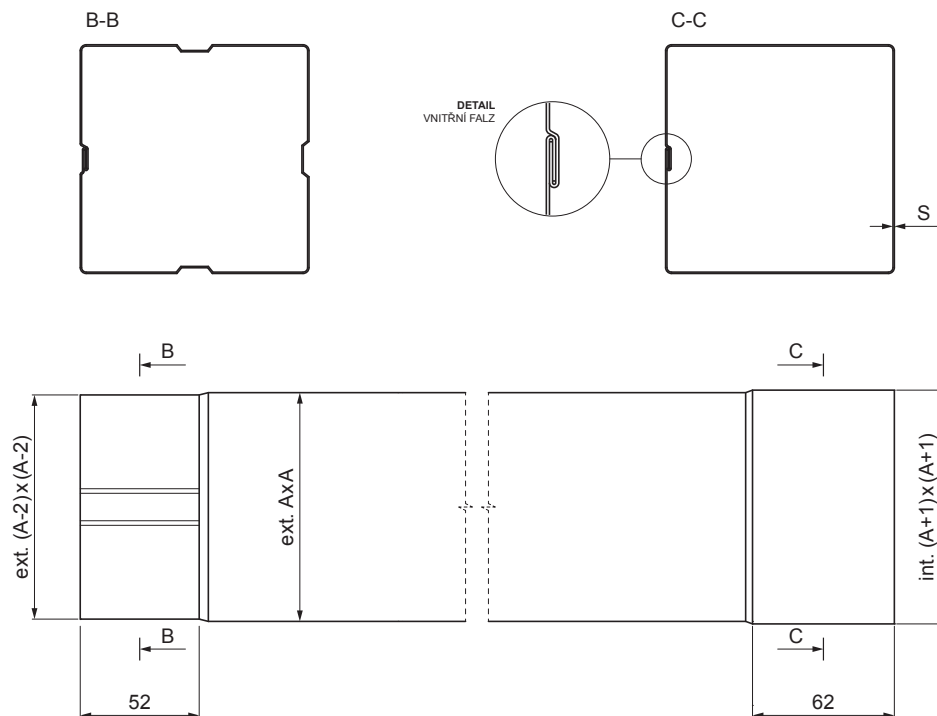

TECHNICKÝ LIST

SVODOVÁ ROURA HRANATÁ [s=0,70]

W.15H-WZRH

MZM Hliník lakovaný W.15 – Mechově zelená W.15 – RAL 6005

Rozměry [mm]		
Jmenovitá velikost	S	A
80x80	0,70	80
100x100	0,70	100
120x120	0,70	120

INDEX	ZMĚNA	DATUM	PODPIS					
ZN. MAT.						T.O.	HMOTNOST kg	MER.
ROZM.-POLOT								
POM. ZAŘ.					STN		TR.Č.	
VYPR.	Ing. Kluska M.				POZN.		Č.POZICE	
PRESK.								
TECHNOL.	TECHNOL.				STARÝ V.		Č.V.	
NÁZEV	Svodová roura hranatá [s=0,70]				Počet listů	W.15H-WZRH	List	

Vytvořeno: 04.06.2026 15:44:56

Technické změny vyhrazeny