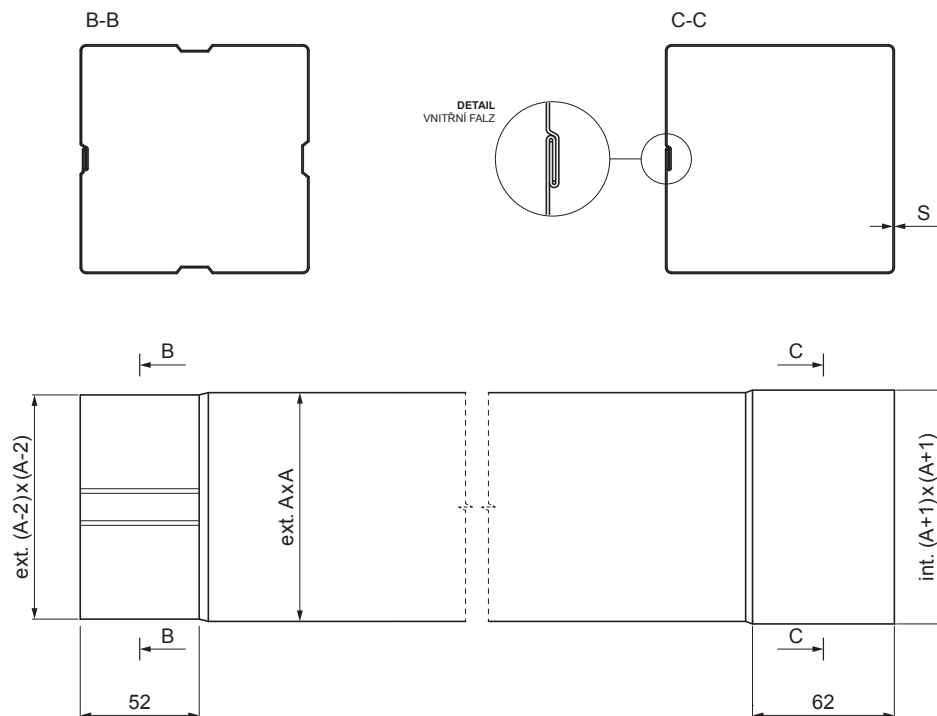

TECHNICKÝ LIST

SVODOVÁ ROURA HRANATÁ [s=0,70]

W.15H-WZRH

MZM Hliník lakovaný W.15 – Mechově zelená W.15 – RAL 6005

Rozměry [mm]		
Jmenovitá velikost	S	A
80 x 80	0,70	80
100 x 100	0,70	100

INDEX	ZMĚNA	DATUM	PODPIS	KJG QUALITY	Scan code for 3D model	
ZN. MAT.						
ROZM.-POLOT						
POM. ZAŘ.					STN	TR.Č.
VYPR.	Ing. Kluska M.				POZN.	Č.POZICE
PRESK.						
TECHNOL.	TECHNOL.				STARÝ V.	Č.V.
NÁZEV	Svodová roura hranatá [s=0,70]			Počet listů	W.15H-WZRH List	