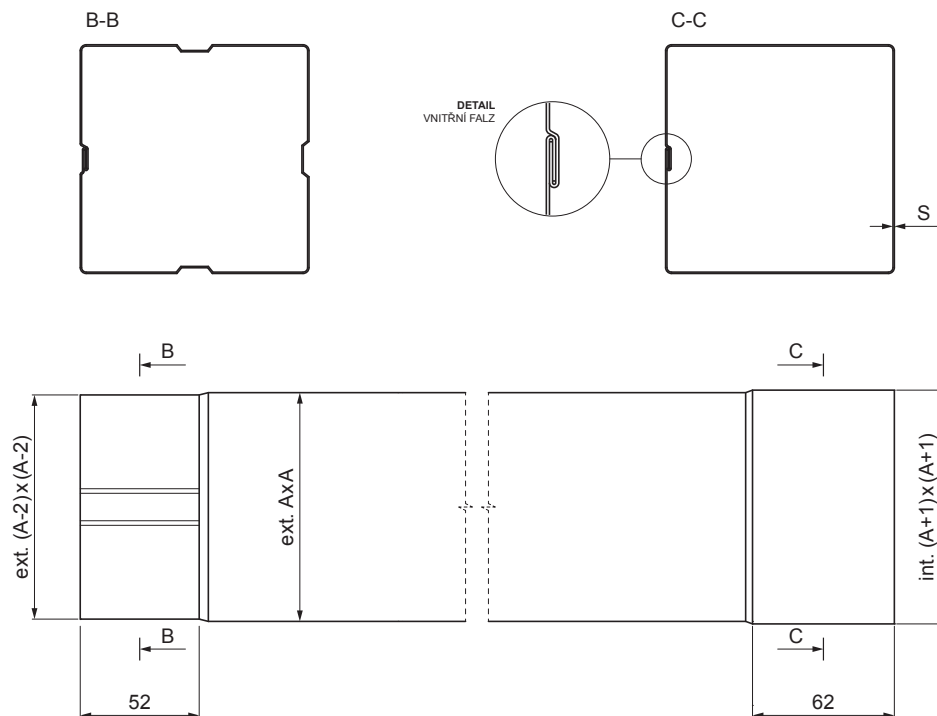

## W.15H-WZRH

**MZM** Hliník lakovaný W.15 – Mechově zelená W.15 – RAL 6005

Rozměry [mm]		
Jmenovitá velikost	S	A
80x80	0,70	80
100x100	0,70	100
120x120	0,70	120

INDEX	ZMĚNA	DATUM	PODPIS				
ZN. MAT.						T.O.	HMOTNOST kg
ROZM.-POLOT							
POM. ZAŘ.					STN		TR.Č.
VYPR.	Ing. Kluska M.				POZN.		Č.POZICE
PRESK.							
TECHNOL.	TECHNOL.				STARÝ V.		Č.V.
NÁZEV	Svodová roura hranatá [s=0,70]				Počet listů	W.15H-WZRH	List