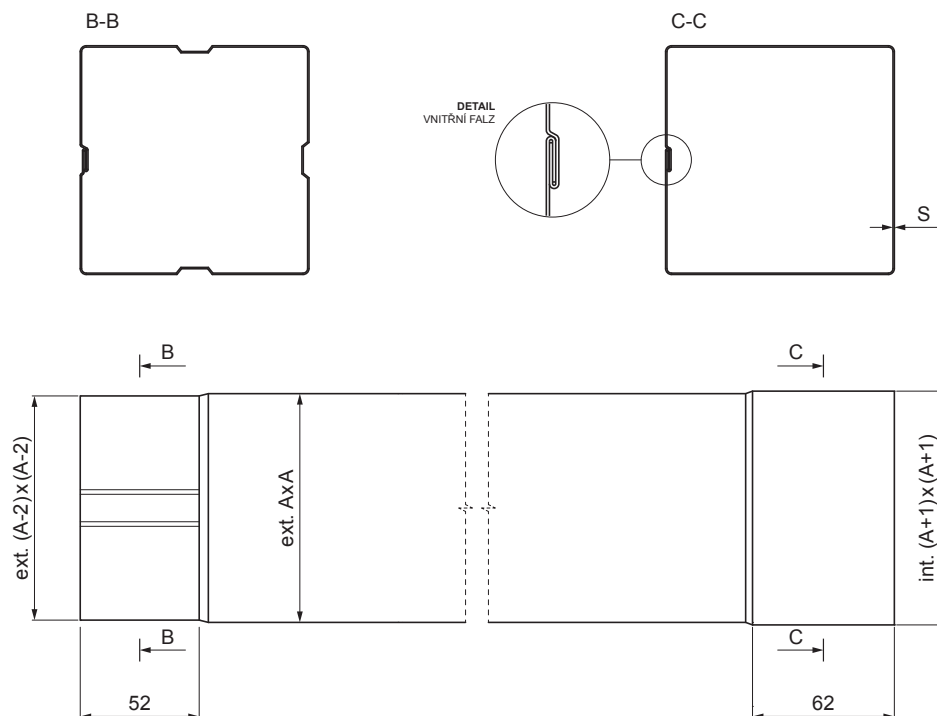

## W.15H-WZRH

**MHM** Hliník lakovaný W.15 – Měděno hnědá W.15 – RAL 8004

INDEX	ZMĚNA	DATUM	PODPIS	<b>KJG</b> QUALITY®	Scan code for 3D model	
ZN. MAT.						
ROZM.-POLOT						
POM. ZAŘ.				STN		TR.Č.
VYPR.	Ing. Kluska M.			POZN.		Č.POZICE
PRESK.						
TECHNOL.	TECHNOL.			STARÝ V.		Č.V.
NÁZEV	Svodová roura hranatá [s=0,70]			Počet listů	W.15H-WZRH List	

Rozměry [mm]		
Jmenovitá velikost	S	A
80x80	0,70	80
100x100	0,70	100
120x120	0,70	120

Vytvořeno: 20.04.2026 10:21:35

Technické změny vyhrazeny