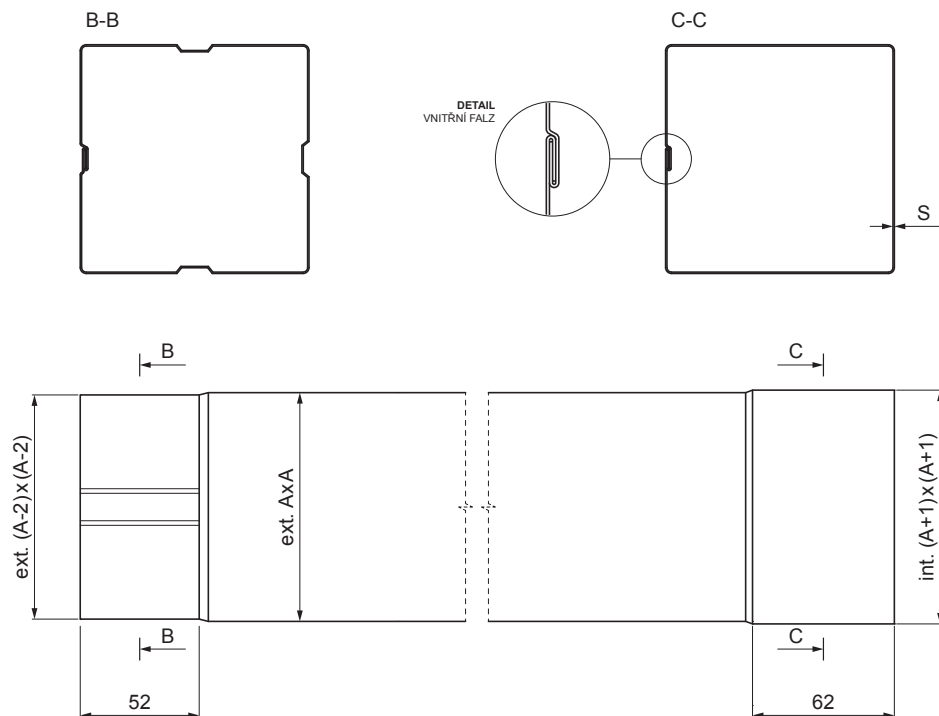

TECHNICKÝ LIST

SVODOVÁ ROURA HRANATÁ [s=0,70]

W.15H-WZRH

MHM Hliník lakovaný W.15 – Měděno hnědá W.15 – RAL 8004

INDEX	ZMĚNA	DATUM	PODPIS	KJG QUALITY®	Scan code for 3D model	
ZN. MAT.						
ROZM.-POLOT						
POM. ZAŘ.					STN	TR.Č.
VYPR.	Ing. Kluska M.				POZN.	Č.POZICE
PRESK.						
TECHNOL.	TECHNOL.				STARÝ V.	Č.V.
NÁZEV	Svodová roura hranatá [s=0,70]			Počet listů	W.15H-WZRH List	

Vytvořeno: 06.06.2026 00:44:28

Technické změny vyhrazeny

Rozměry [mm]		
Jmenovitá velikost	S	A
80x80	0,70	80
100x100	0,70	100
120x120	0,70	120