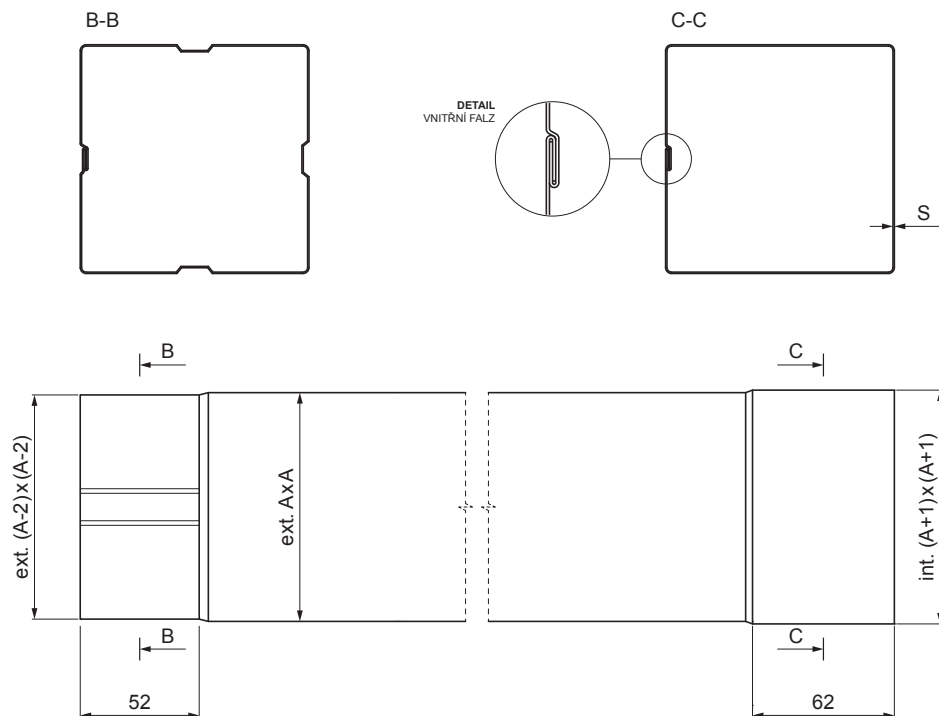

TECHNICKÝ LIST

SVODOVÁ ROURA HRANATÁ [s=0,70]

W.15H-WZRH

MHM Hliník lakovaný W.15 – Měděno hnědá W.15 – RAL 8004

INDEX	ZMĚNA	DATUM	PODPIS	  
ZN. MAT.				
ROZM.-POLOT		T.O.	HMOTNOST kg	MER.
POM. ZAŘ.			STN	TR.Č.
VYPR. Ing. Kluska M.			POZN.	Č.POZICE
PRESK.			STARÝ V.	Č.V.
TECHNOL.	TECHNOL.			
NÁZEV	Svodová roura hranatá [s=0,70]		Počet listů	W.15H-WZRH List 

Vytvořeno: 20.04.2026 07:58:49

Technické změny vyhrazeny

Rozměry [mm]		
Jmenovitá velikost	S	A
80 x 80	0,70	80
100 x 100	0,70	100