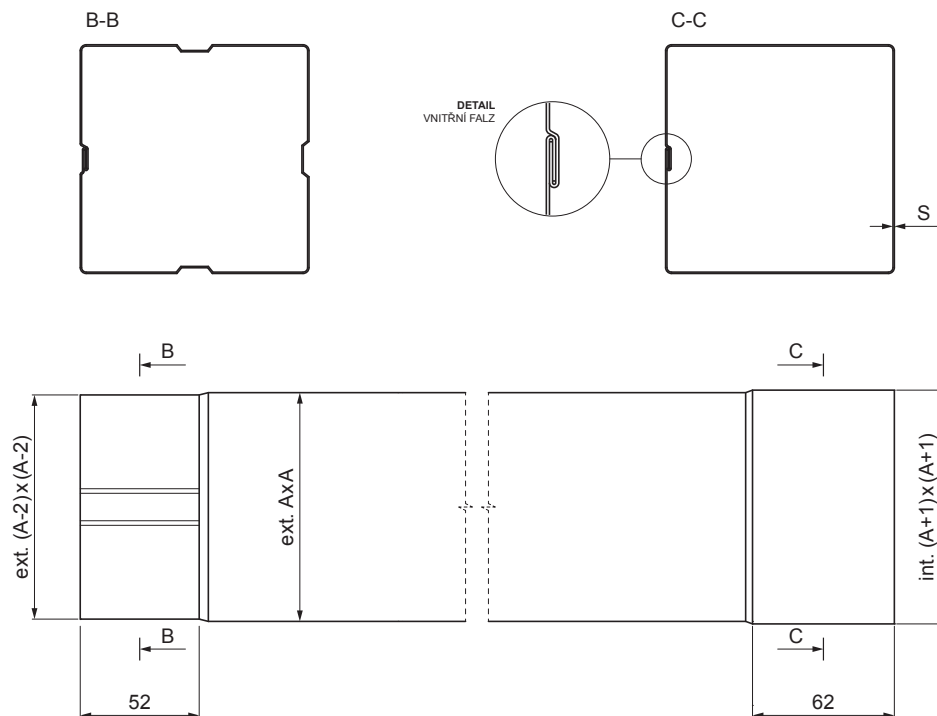

## W.15H-WZRH

**MHM** Hliník lakovaný W.15 – Měděno hnědá W.15 – RAL 8004

Rozměry [mm]		
Jmenovitá velikost	S	A
80x80	0,70	80
100x100	0,70	100
120x120	0,70	120

INDEX	ZMĚNA	DATUM	PODPIS	<b>KJG</b> QUALITY®	Scan code for 3D model		
ZN. MAT.						T.O.	HMOTNOST kg
ROZM.-POLOT							
POM. ZAŘ.					STN		TR.Č.
VYPR.	Ing. Kluska M.				POZN.		Č.POZICE
PRESK.							
TECHNOL.	TECHNOL.				STARÝ V.		Č.V.
NÁZEV	Svodová roura hranatá [s=0,70]				Počet listů	W.15H-WZRH	List