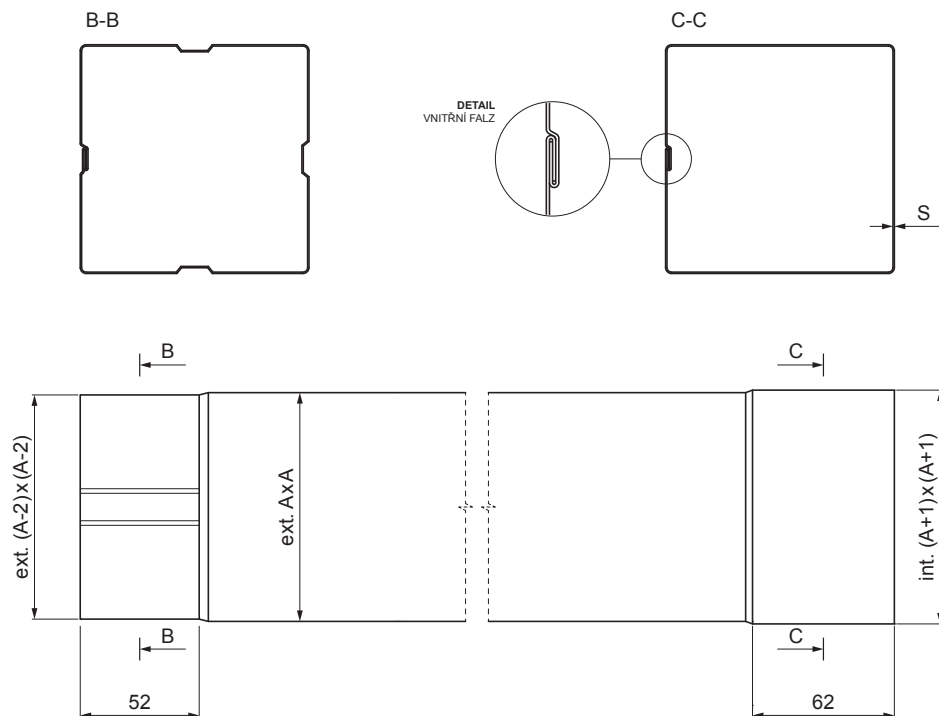

TECHNICKÝ LIST

SVODOVÁ ROURA HRANATÁ [s=0,70]

W.15H-WZRH

MHM Hliník lakovaný W.15 – Měděno hnědá W.15 – RAL 8004

INDEX	ZMĚNA	DATUM	PODPIS	
ZN. MAT.				
ROZM.-POLOT		T.O.	HMOTNOST kg	MER.
POM. ZAŘ.			STN	TR.Č.
VYPR. Ing. Kluska M.			POZN.	Č.POZICE
PRESK.			STARÝ V.	Č.V.
TECHNOL.	TECHNOL.			
NÁZEV	Svodová roura hranatá [s=0,70]		Počet listů	W.15H-WZRH List

Vytvořeno: 20.04.2026 07:58:49

Technické změny vyhrazeny

Rozměry [mm]		
Jmenovitá velikost	S	A
80 x 80	0,70	80
100 x 100	0,70	100