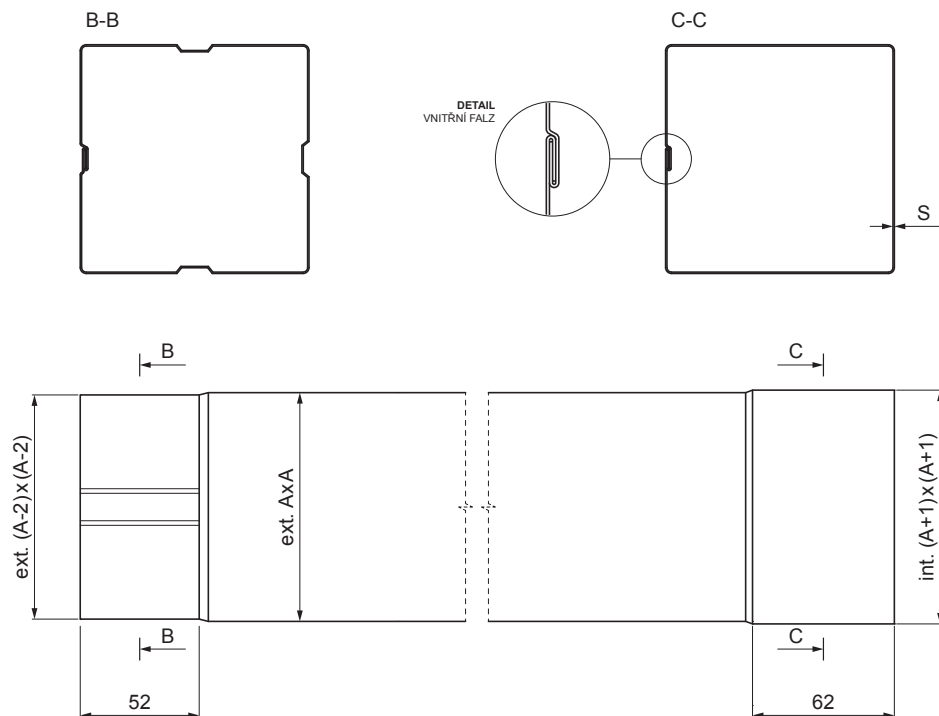

TECHNICKÝ LIST

SVODOVÁ ROURA HRANATÁ [s=0,70]

W.15H-WZRH

ZSM Hliník lakovaný W.15 – Zinkově šedá W.15 – RAL extra

INDEX	ZMĚNA	DATUM	PODPIS				
ZN. MAT.						T.O.	HMOTNOST kg
ROZM.-POLOT							
POM. ZAŘ.					STN		TR.Č.
VYPR.	Ing. Kluska M.				POZN.		Č.POZICE
PRESK.							
TECHNOL.	TECHNOL.				STARÝ V.		Č.V.
NÁZEV	Svodová roura hranatá [s=0,70]				Počet listů	W.15H-WZRH	List

Vytvořeno: 07.06.2026 15:06:38

Technické změny vyhrazeny

Rozměry [mm]		
Jmenovitá velikost	S	A
80x80	0,70	80
100x100	0,70	100
120x120	0,70	120