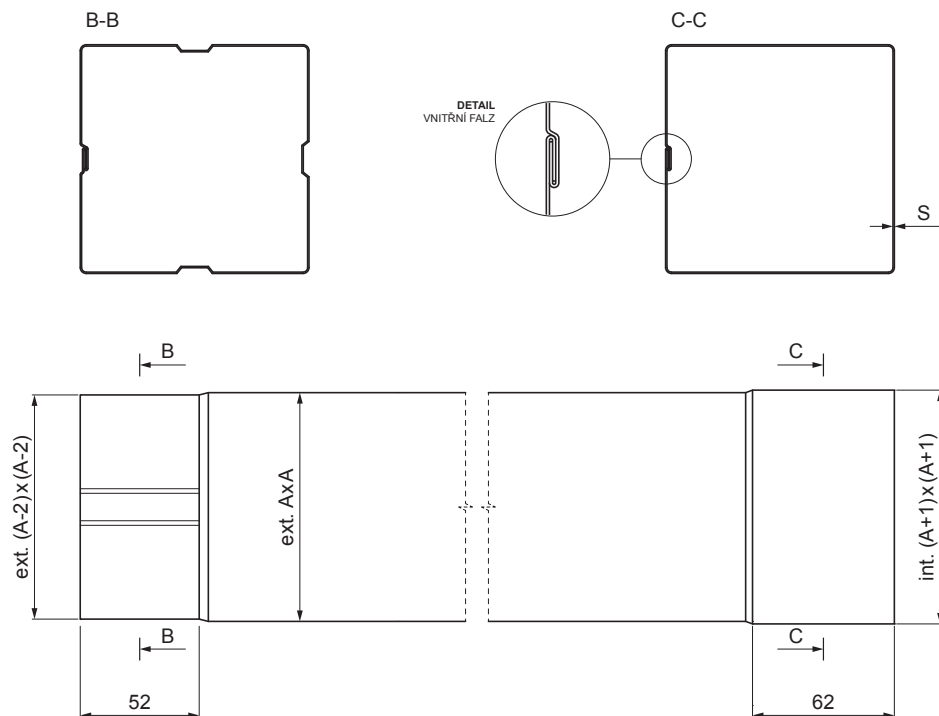

TECHNICKÝ LIST

SVODOVÁ ROURA HRANATÁ [s=0,70]

W.15H-WZRH

ZSM Hliník lakovaný W.15 – Zinkově šedá W.15 – RAL extra

INDEX	ZMĚNA	DATUM	PODPIS	  
ZN. MAT.				
ROZM.–POLOT		T.O.	HMOTNOST kg	MER.
POM. ZAŘ.			STN	TR.Č.
VYPR. Ing. Kluska M.			POZN.	Č.POZICE
PRESK.			STARÝ V.	Č.V.
TECHNOL.	TECHNOL.			
NÁZEV	Svodová roura hranatá [s=0,70]		Počet listů	W.15H-WZRH List 

Vytvořeno: 20.04.2026 11:53:17

Technické změny vyhrazeny

Rozměry [mm]		
Jmenovitá velikost	S	A
80x80	0,70	80
100x100	0,70	100
120x120	0,70	120