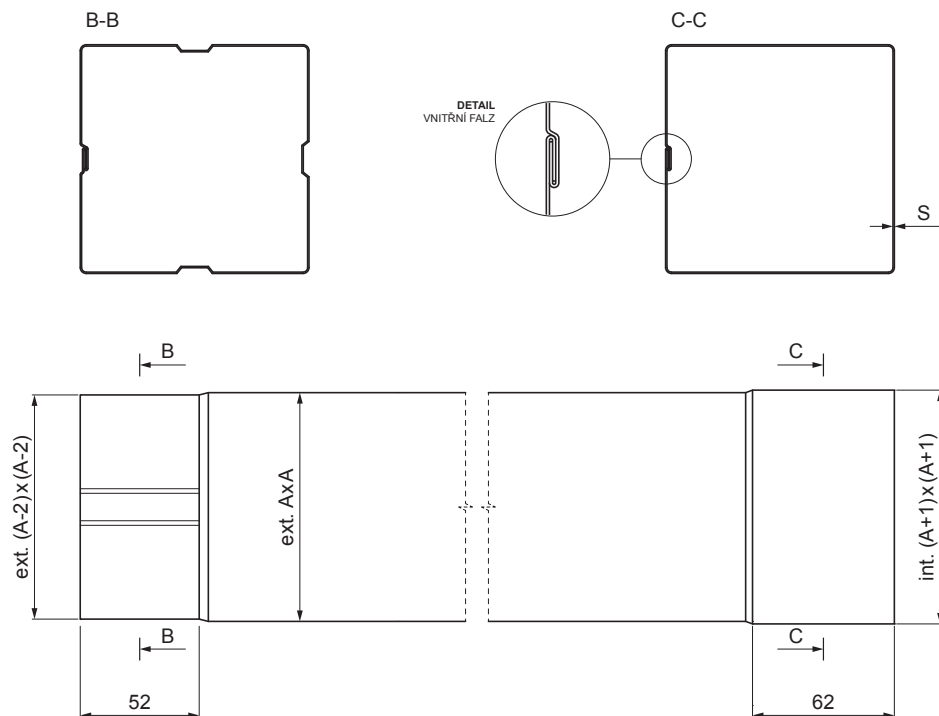

TECHNICKÝ LIST

SVODOVÁ ROURA HRANATÁ [s=0,70]

W.15H-WZRH

ZSM Hliník lakovaný W.15 – Zinkově šedá W.15 – RAL extra

Rozměry [mm]		
Jmenovitá velikost	S	A
80x80	0,70	80
100x100	0,70	100
120x120	0,70	120

INDEX	ZMĚNA	DATUM	PODPIS				
ZN. MAT.						T.O.	HMOTNOST kg
ROZM.–POLOT						STN	TR.Č.
POM. ZAŘ.						POZN.	Č.POZICE
VYPR.	Ing. Kluska M.					STARÝ V.	Č.V.
PRESK.		TECHNOL.					
TECHNOL.							
NÁZEV	Svodová roura hranatá [s=0,70]			Počet listů	W.15H-WZRH		List