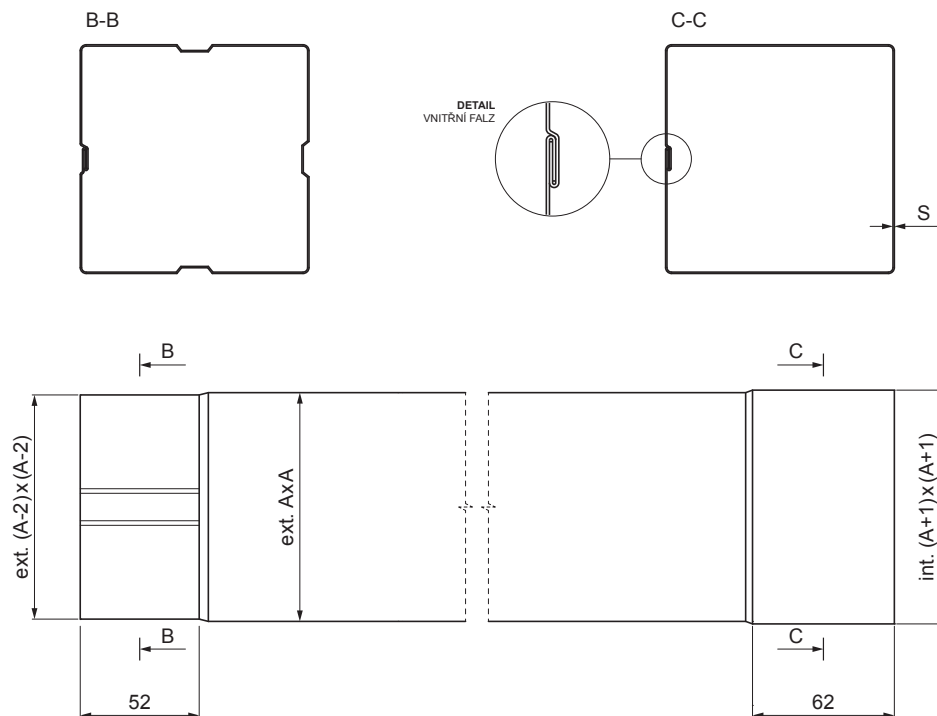

TECHNICKÝ LIST

SVODOVÁ ROURA HRANATÁ [s=0,70]

W.15H-WZRH

BM Hliník lakovaný W.15 – Bílá W.15 – RAL 9010

Rozměry [mm]		
Jmenovitá velikost	S	A
80x80	0,70	80
100x100	0,70	100
120x120	0,70	120

INDEX	ZMĚNA	DATUM	PODPIS		
ZN. MAT.					
ROZM.-POLOT		T.O.		HMOTNOST kg	MER.
POM. ZAŘ.				STN	TR.Č.
VYPR.	Ing. Kluska M.			POZN.	Č.POZICE
PRESK.					
TECHNOL.	TECHNOL.			STARÝ V.	Č.V.
NÁZEV	Svodová roura hranatá [s=0,70]			Počet listů	W.15H-WZRH List

Vytvořeno: 20.04.2026 15:40:37

Technické změny vyhrazeny