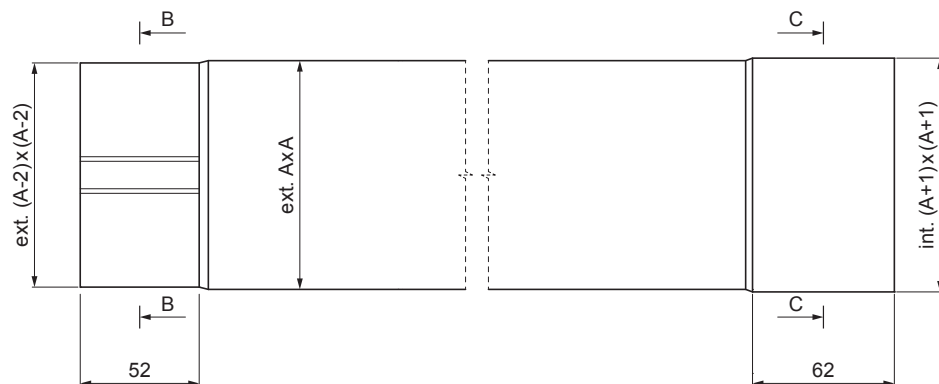

## W.15H-WZRH

B-B

C-C

DETAIL  
VNITŘNÍ FALZ

**BM** Hliník lakovaný W.15 – Bílá W.15 – RAL 9010

INDEX	ZMĚNA	DATUM	PODPIS			
ZN. MAT.						
ROZM.-POLOT						
POM. ZAŘ.					STN	TR.Č.
VYPR.	Ing. Kluska M.				POZN.	Č.POZICE
PRESK.						
TECHNOL.	TECHNOL.				STARÝ V.	Č.V.
NÁZEV	Svodová roura hranatá [s=0,70]				Počet listů	W.15H-WZRH List 

Vytvořeno: 20.04.2026 09:51:23

Technické změny vyhrazeny

Rozměry [mm]		
Jmenovitá velikost	S	A
80x80	0,70	80
100x100	0,70	100
120x120	0,70	120