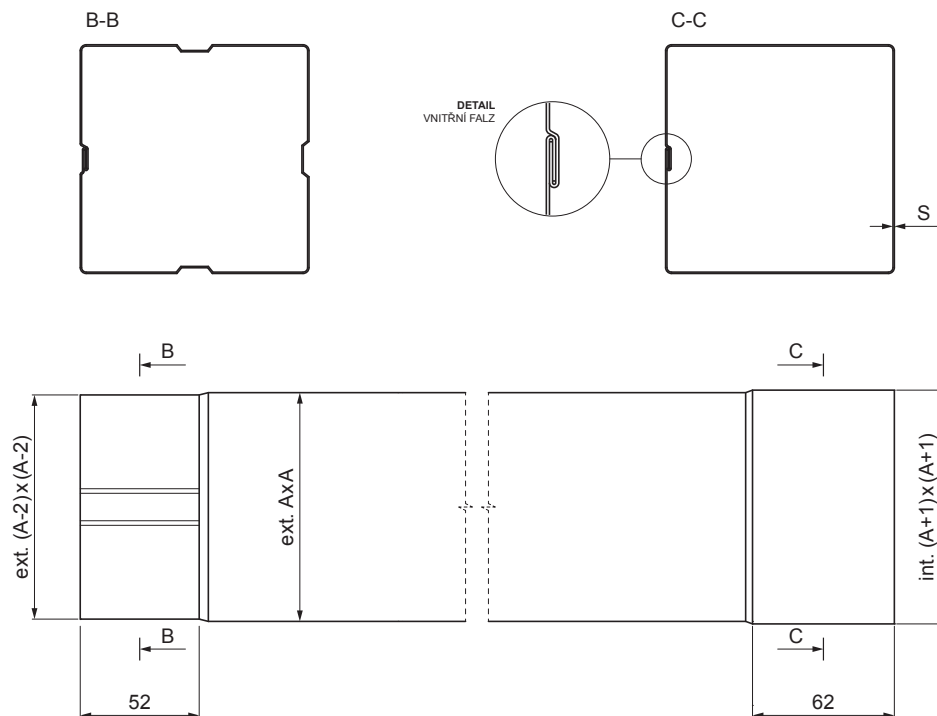

## W.15H-WZRH

**BM** Hliník lakovaný W.15 – Bílá W.15 – RAL 9010

Rozměry [mm]		
Jmenovitá velikost	S	A
80x80	0,70	80
100x100	0,70	100
120x120	0,70	120

INDEX	ZMĚNA	DATUM	PODPIS	  	
ZN. MAT.					
ROZM.-POLOT		T.O.		HMOTNOST kg	MER.
POM. ZAŘ.				STN	TR.Č.
VYPR.	Ing. Kluska M.			POZN.	Č.POZICE
PRESK.					
TECHNOL.	TECHNOL.			STARÝ V.	Č.V.
NÁZEV	Svodová roura hranatá [s=0,70]			Počet listů	W.15H-WZRH List 