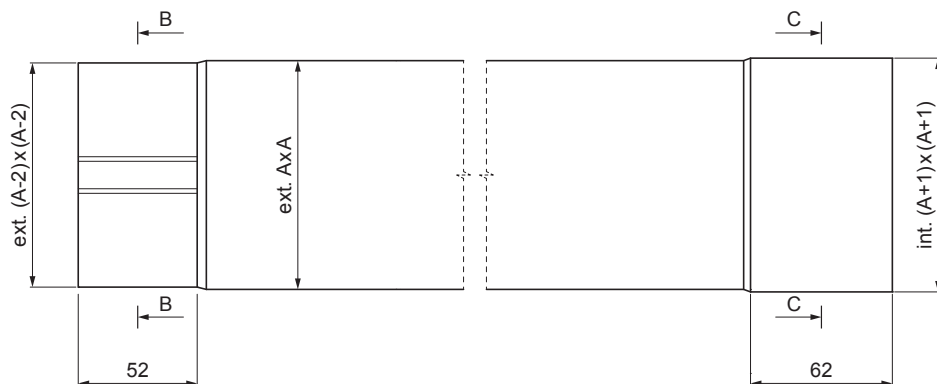

TECHNICKÝ LIST

SVODOVÁ ROURA HRANATÁ [s=0,70]

W.15H-WZRH

B-B

C-C

DETAIL
VNITŘNÍ FALZ

BHM Hliník lakovaný W.15 – Bílo hliníková W.15 – RAL 9006

INDEX	ZMĚNA	DATUM	PODPIS		
ZN. MAT.					
ROZM.–POLOT		T.O.		HMOTNOST kg	MER.
POM. ZAŘ.				STN	TR.Č.
VYPR.	Ing. Kluska M.			POZN.	Č.POZICE
PRESK.				STARÝ V.	Č.V.
TECHNOL.	TECHNOL.				
NÁZEV	Svodová roura hranatá [s=0,70]			Počet listů	W.15H-WZRH List

Vytvořeno: 20.04.2026 11:51:02

Technické změny vyhrazeny

Rozměry [mm]		
Jmenovitá velikost	S	A
80x80	0,70	80
100x100	0,70	100
120x120	0,70	120