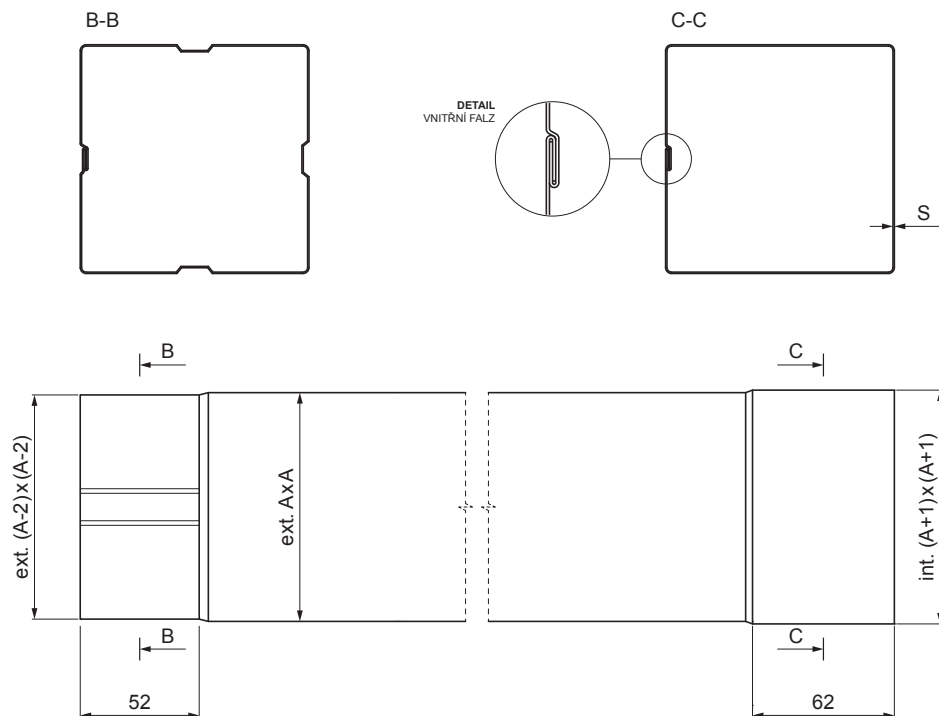

## W.15H-WZRH

**ZHM** Hliník lakovaný W.15 – Zeleno hnědá W.15 – RAL 7013

INDEX	ZMĚNA	DATUM	PODPIS	<b>KJG</b> QUALITY®	Scan code for 3D model	
ZN. MAT.						
ROZM.–POLOT		T.O.	HMOTNOST kg	MER.		
POM. ZAŘ.			STN	TR.Č.		
VYPR. Ing. Kluska M.			POZN.	Č.POZICE		
PRESK.			STARÝ V.	Č.V.		
TECHNOL.	TECHNOL.					
NÁZEV	Svodová roura hranatá [s=0,70]		Počet listů	W.15H-WZRH	List	

Vytvořeno: 20.04.2026 07:58:51

Technické změny vyhrazeny

Rozměry [mm]		
Jmenovitá velikost	S	A
80 x 80	0,70	80
100 x 100	0,70	100