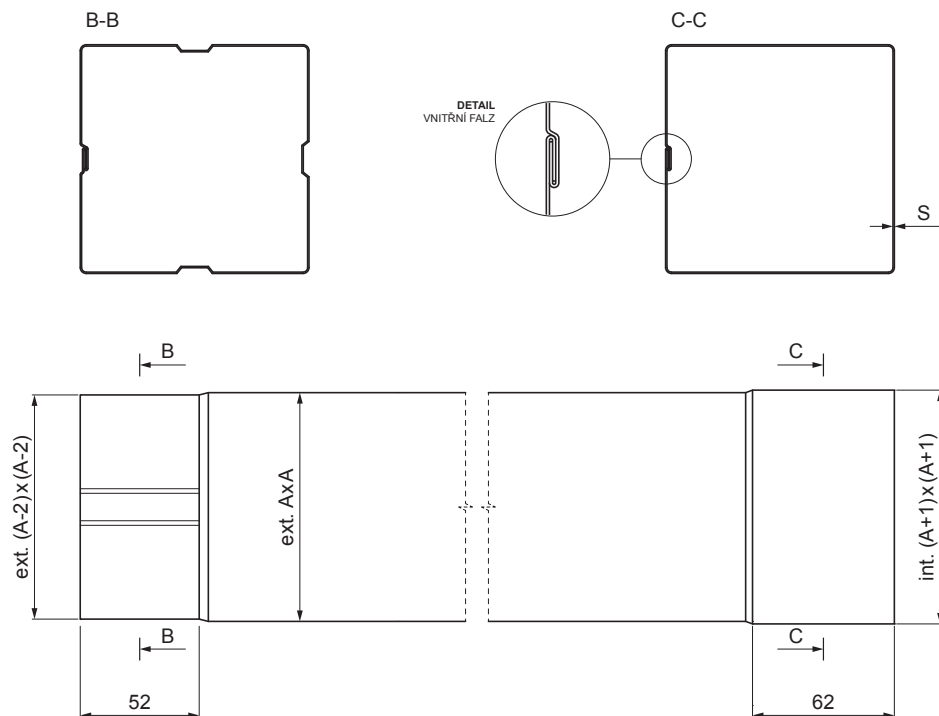

TECHNICKÝ LIST

SVODOVÁ ROURA HRANATÁ [s=0,70]

W.15H-WZRH

ZHM Hliník lakovaný W.15 – Zeleno hnědá W.15 – RAL 7013

INDEX	ZMĚNA	DATUM	PODPIS	  
ZN. MAT.				
ROZM.–POLOT		T.O.	HMOTNOST kg	MER.
POM. ZAŘ.			STN	TR.Č.
VYPR.	Ing. Kluska M.		POZN.	Č.POZICE
PRESK.				
TECHNOL.	TECHNOL.		STARÝ V.	Č.V.
NÁZEV	Svodová roura hranatá [s=0,70]		Počet listů	W.15H-WZRH List 

Vytvořeno: 20.04.2026 11:50:58

Technické změny vyhrazeny

Rozměry [mm]		
Jmenovitá velikost	S	A
80x80	0,70	80
100x100	0,70	100
120x120	0,70	120