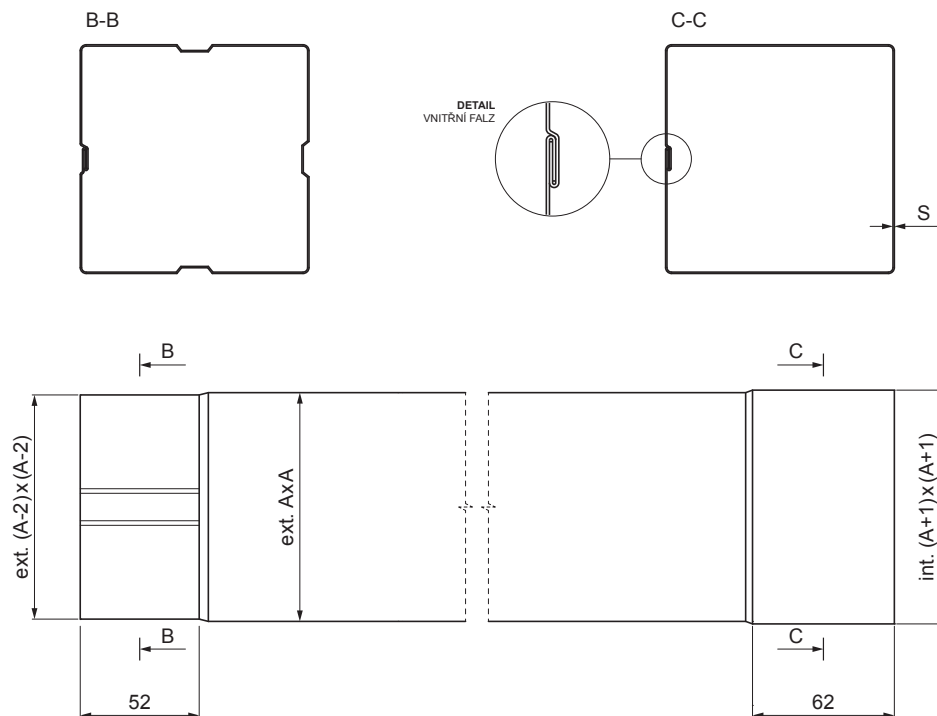

## W.15H-WZRH

**ZHM** Hliník lakovaný W.15 – Zeleno hnědá W.15 – RAL 7013

Rozměry [mm]		
Jmenovitá velikost	S	A
80x80	0,70	80
100x100	0,70	100
120x120	0,70	120

INDEX	ZMĚNA	DATUM	PODPIS				
ZN. MAT.						T.O.	HMOTNOST kg
ROZM.-POLOT							
POM. ZAŘ.					STN		TR.Č.
VYPR.	Ing. Kluska M.				POZN.		Č.POZICE
PRESK.							
TECHNOL.	TECHNOL.				STARÝ V.		Č.V.
NÁZEV	Svodová roura hranatá [s=0,70]				Počet listů	W.15H-WZRH	List