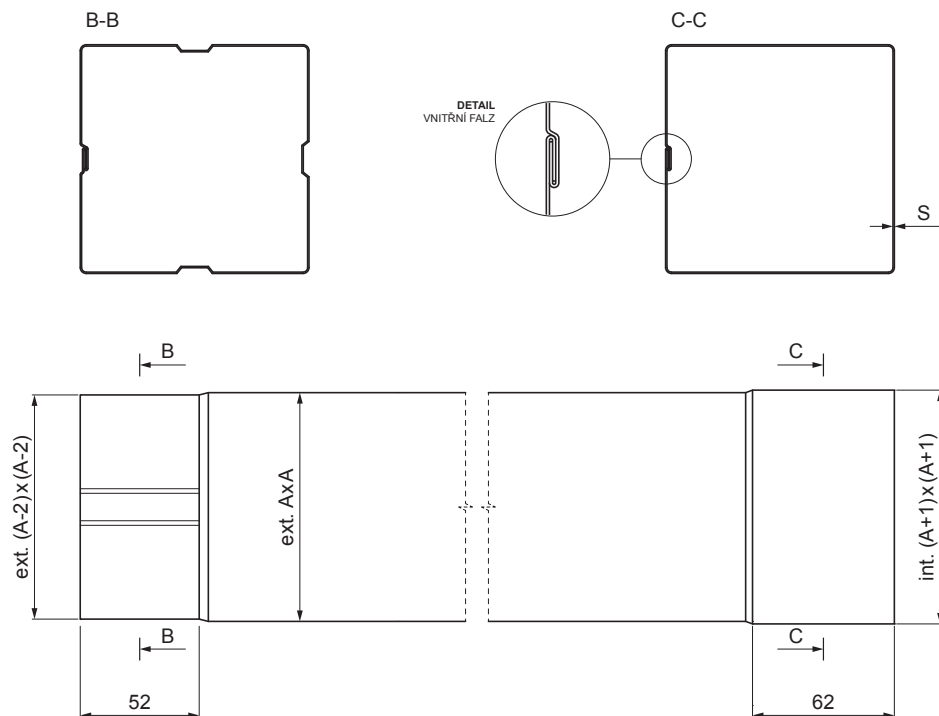

## W.15H-WZRH

**OCM** Hliník lakovaný W.15 – Ocelově červená W.15 – RAL 3009

INDEX	ZMĚNA	DATUM	PODPIS	<b>KJG</b> QUALITY®	Scan code for 3D model	
ZN. MAT.						
ROZM.–POLOT						
POM. ZAŘ.					STN	TR.Č.
VYPR.	Ing. Kluska M.				POZN.	Č.POZICE
PRESK.						
TECHNOL.	TECHNOL.				STARÝ V.	Č.V.
NÁZEV	Svodová roura hranatá [s=0,70]			Počet listů	W.15H-WZRH List	

Vytvořeno: 07.06.2026 15:05:02

Technické změny vyhrazeny

Rozměry [mm]		
Jmenovitá velikost	S	A
80x80	0,70	80
100x100	0,70	100
120x120	0,70	120