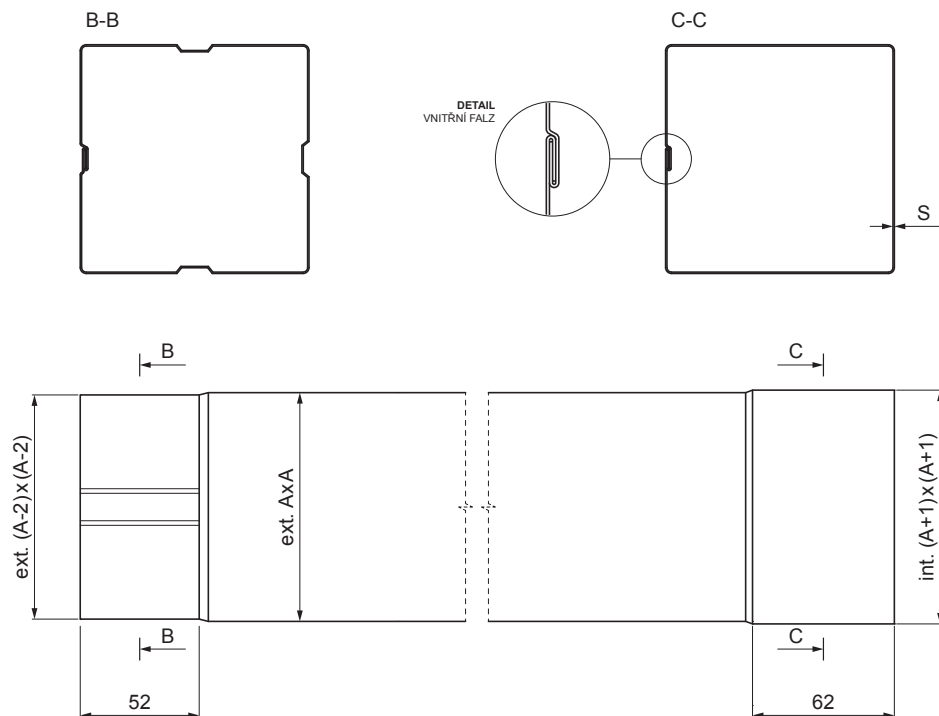

## W.15H-WZRH

**OCM** Hliník lakovaný W.15 – Ocelově červená W.15 – RAL 3009

INDEX	ZMĚNA	DATUM	PODPIS	<b>KJG</b> QUALITY®	Scan code for 3D model	
ZN. MAT.						
ROZM.–POLOT						
POM. ZAŘ.					STN	TR.Č.
VYPR.	Ing. Kluska M.				POZN.	Č.POZICE
PRESK.						
TECHNOL.	TECHNOL.				STARÝ V.	Č.V.
NÁZEV	Svodová roura hranatá [s=0,70]			Počet listů	W.15H-WZRH List	

Vytvořeno: 20.04.2026 15:39:29

Technické změny vyhrazeny

Rozměry [mm]		
Jmenovitá velikost	S	A
80x80	0,70	80
100x100	0,70	100
120x120	0,70	120