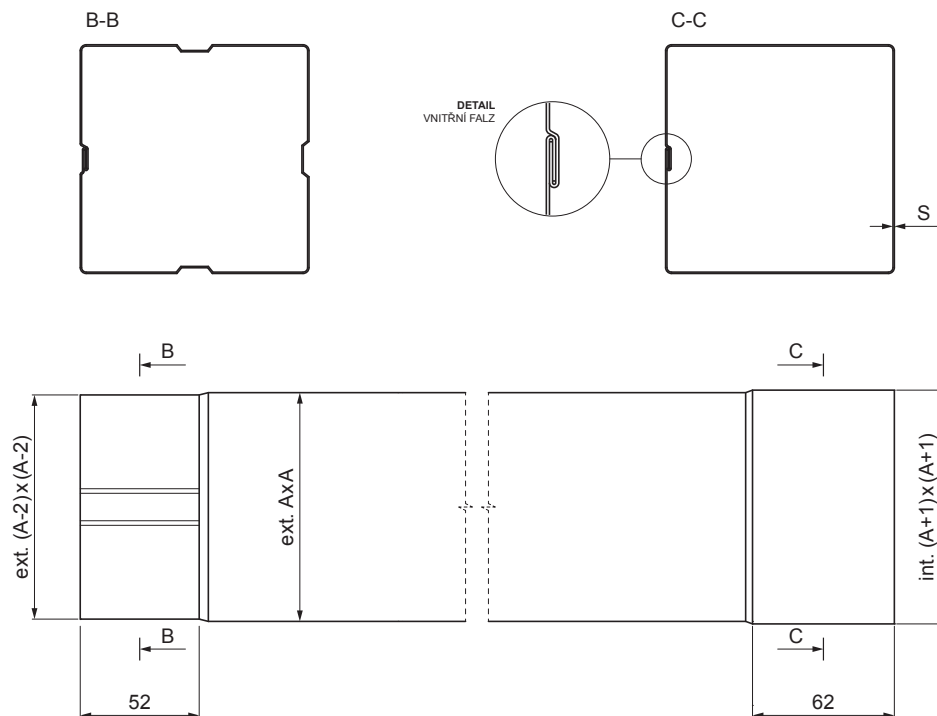

TECHNICKÝ LIST

SVODOVÁ ROURA HRANATÁ [s=0,70]

W.15H-WZRH

OCM Hliník lakovaný W.15 – Ocelově červená W.15 – RAL 3009

Rozměry [mm]		
Jmenovitá velikost	S	A
80x80	0,70	80
100x100	0,70	100
120x120	0,70	120

INDEX	ZMĚNA	DATUM	PODPIS			
ZN. MAT.						T.O.
ROZM.-POLOT					STN	TR.Č.
POM. ZAŘ.					POZN.	Č.POZICE
VYPR. Ing. Kluska M.					STARÝ V.	Č.V.
PRESK.						
TECHNOL.	TECHNOL.					
NÁZEV	Svodová roura hranatá [s=0,70]			Počet listů	W.15H-WZRH List	