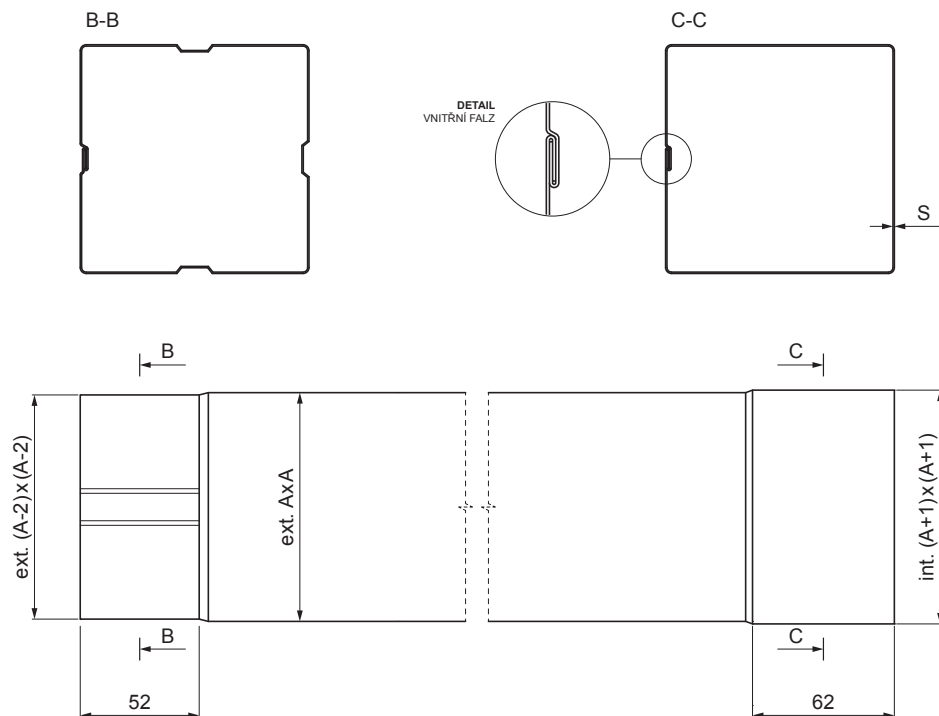

TECHNICKÝ LIST

SVODOVÁ ROURA HRANATÁ [s=0,70]

W.15H-WZRH

ICM Hliník lakovaný W.15 – Intenzivní černá W.15 – RAL 9005

INDEX	ZMĚNA	DATUM	PODPIS	KJG QUALITY®	Scan code for 3D model	
ZN. MAT.						
ROZM.–POLOT		T.O.		HMOTNOST kg	MER.	
POM. ZAŘ.				STN	TR.Č.	
VYPR.	Ing. Kluska M.			POZN.	Č.POZICE	
PRESK.						
TECHNOL.	TECHNOL.			STARÝ V.	Č.V.	
NÁZEV	Svodová roura hranatá [s=0,70]			Počet listů	W.15H-WZRH	List

Vytvořeno: 20.04.2026 15:40:43

Technické změny vyhrazeny

Rozměry [mm]		
Jmenovitá velikost	S	A
80x80	0,70	80
100x100	0,70	100
120x120	0,70	120