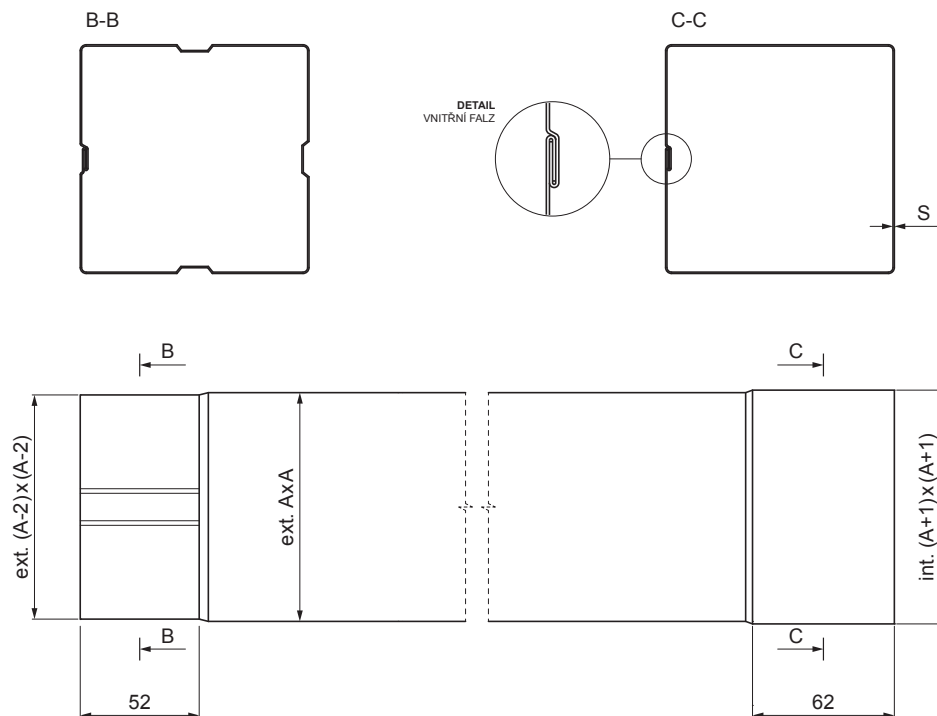

TECHNICKÝ LIST

SVODOVÁ ROURA HRANATÁ [s=0,70]

W.15H-WZRH

ICM Hliník lakovaný W.15 – Intenzivní černá W.15 – RAL 9005

Rozměry [mm]		
Jmenovitá velikost	S	A
80x80	0,70	80
100x100	0,70	100
120x120	0,70	120

INDEX	ZMĚNA	DATUM	PODPIS				
ZN. MAT.						T.O.	HMOTNOST kg
ROZM.-POLOT						STN	TR.Č.
POM. ZAŘ.						POZN.	Č.POZICE
VYPR.	Ing. Kluska M.					STARÝ V.	Č.V.
PRESK.							
TECHNOL.	TECHNOL.						
NÁZEV	Svodová roura hranatá [s=0,70]			Počet listů	W.15H-WZRH	List	