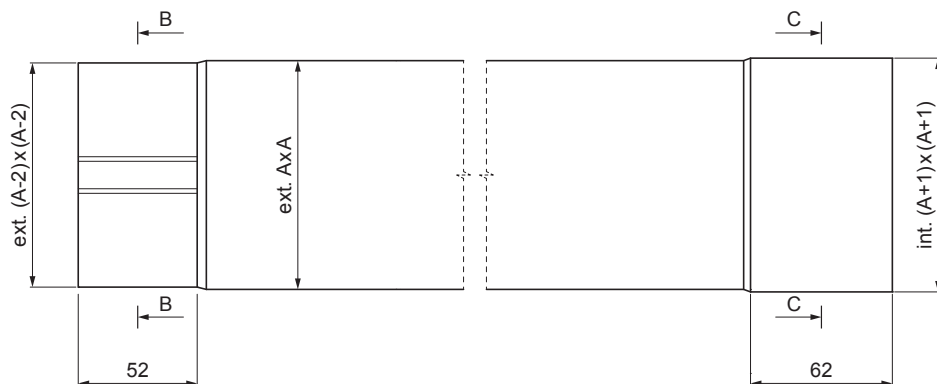

TECHNICKÝ LIST

SVODOVÁ ROURA HRANATÁ [s=0,70]

W.15H-WZRH

B-B

C-C

DETAIL
VNITŘNÍ FALZ

Hliník lakovaný W.15 – Testa di Moro W.15 – RAL 8028

INDEX	ZMĚNA	DATUM	PODPIS				
ZN. MAT.						T.O.	HMOTNOST kg
ROZM.–POLOT							
POM. ZAŘ.					STN		TR.Č.
VYPR.	Ing. Kluska M.				POZN.		Č.POZICE
PRESK.							
TECHNOL.	TECHNOL.				STARÝ V.		Č.V.
NÁZEV	Svodová roura hranatá [s=0,70]				Počet listů	W.15H-WZRH	List

Vytvořeno: 03.06.2026 23:56:32

Technické změny vyhrazeny

Rozměry [mm]		
Jmenovitá velikost	S	A
80x80	0,70	80
100x100	0,70	100
120x120	0,70	120