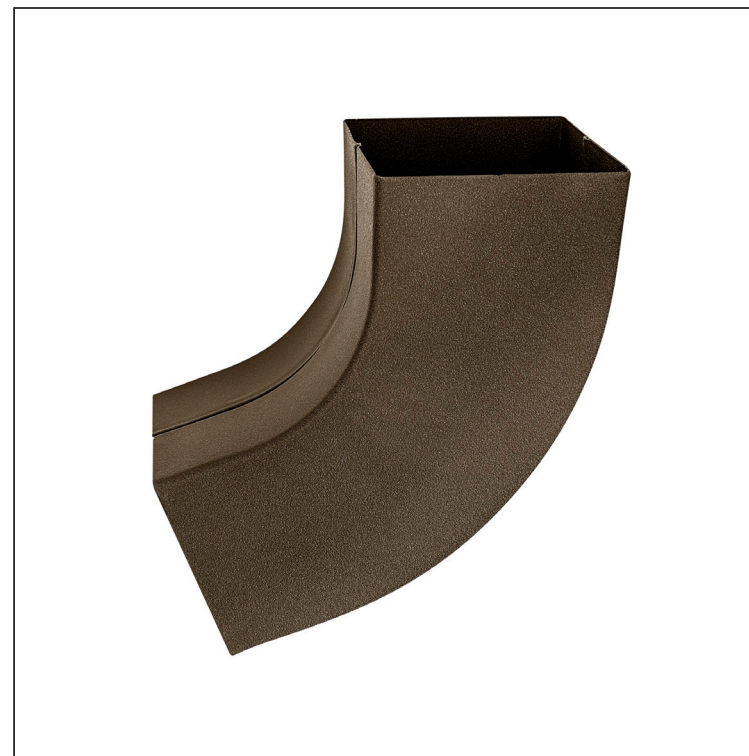

TECHNICKÝ LIST

SVODOVÉ KOLENO HRANATÉ 72°

W.15H-WKH

Hliník lakovaný W.15 – Zeleno hnědá W.15 – RAL 7013

Rozměry [mm]			
Jmenovitá velikost	AxA	A1xA1	L
80/80	78 x 78	83 x 83	210
100/100	98 x 98	103 x 103	270