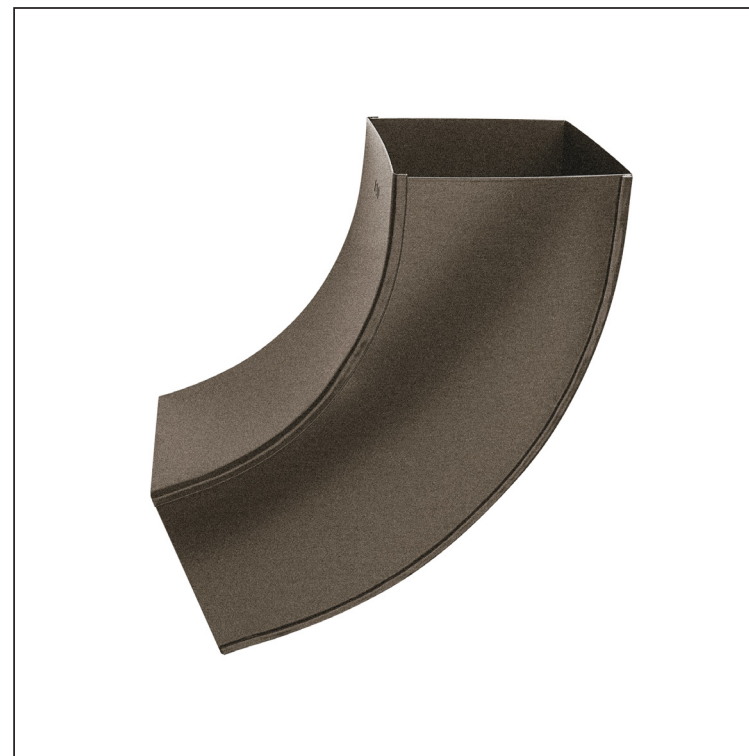

TECHNICKÝ LIST

SVODOVÉ KOLENO HRANATÉ 72°

W.15H-WKH

ZHM Hliník lakovaný W.15 – Zeleno hnědá W.15 – RAL 7013

INDEX	ZMĚNA	DATUM	PODPIS	KJG QUALITY®	Scan code for 3D model			
ZN. MAT.						T.O.	HMOTNOST kg	MER.
ROZM.–POLOT								
POM. ZAŘ.					STN		TR.Č.	
VYPR.	Ing. Kluska M.				POZN.		Č.POZICE	
PRESK.								
TECHNOL.	TECHNOL.				STARÝ V.		Č.V.	
NÁZEV	Svodové koleno hranaté 72°			Počet listů	W.15H-WKH		List	

Vytvořeno: 20.04.2026 07:03:54

Technické změny vyhrazeny

Rozměry [mm]			
Jmenovitá velikost	AxA	A1xA1	L
120/120	118 x 118	123 x 123	300