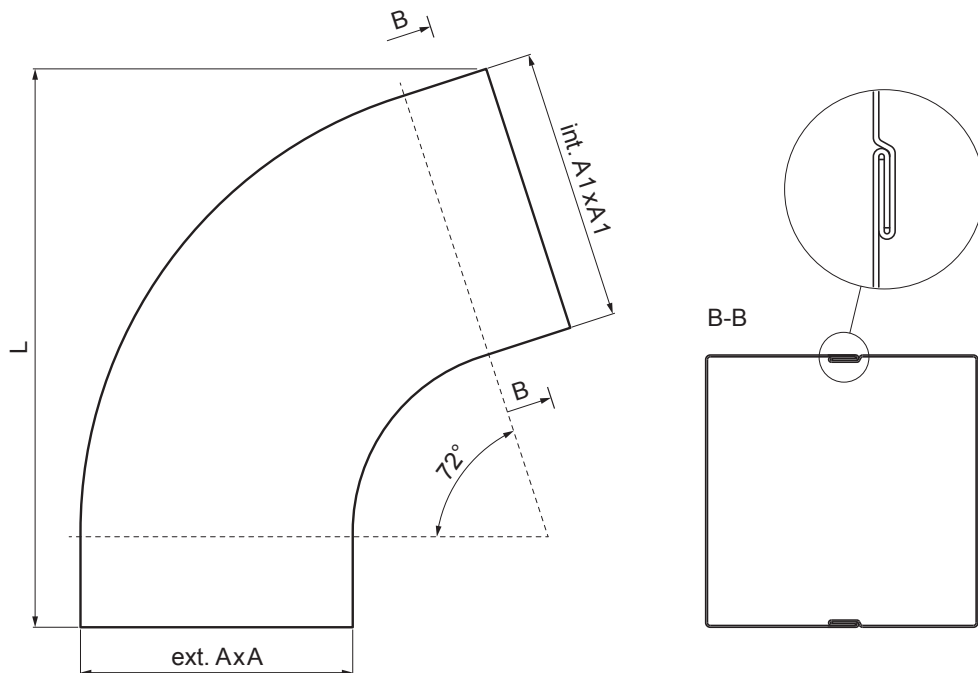

## W.15H-WKH

Hliník lakovaný W.15 – Zeleno hnědá W.15 – RAL 7013

Rozměry [mm]			
Jmenovitá velikost	AxA	A1xA1	L
80/80	78 x 78	83 x 83	210
100/100	98 x 98	103 x 103	270

INDEX	ZMĚNA	DATUM	PODPIS				
ZN. MAT.						T.O.	HMOTNOST kg
ROZM.–POLOT						STN	TR.Č.
POM. ZAŘ.						POZN.	Č.POZICE
VYPR.	Ing. Kluska M.					STARÝ V.	Č.V.
PRESK.							
TECHNOL.		TECHNOL.					
NÁZEV	Svodové koleno hranaté 72°					Počet listů	W.15H-WKH
							List

Vytvořeno: 22.04.2026 17:08:42

Technické změny vyhrazeny

Rozměry [mm]			
Jmenovitá velikost	AxA	A1xA1	L
120/120	118 x 118	123 x 123	300