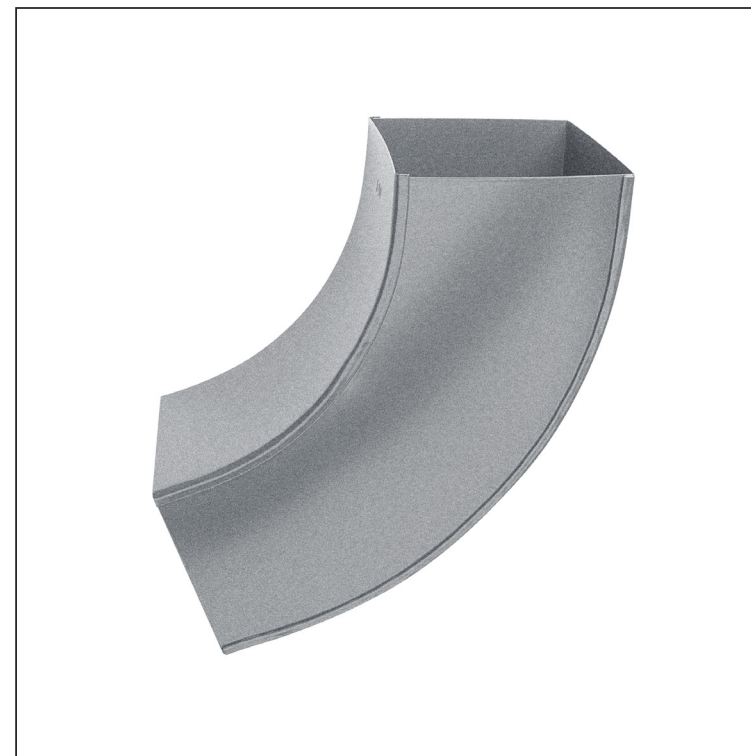

TECHNICKÝ LIST

SVODOVÉ KOLENO HRANATÉ 72°

W.15H-WKH

SSM Hliník lakovaný W.15 – Světle šedá W.15 – RAL 7005

INDEX	ZMĚNA	DATUM	PODPIS	KJG QUALITY®	Scan code for 3D model			
ZN. MAT.						T.O.	HMOTNOST kg	MER.
ROZM.–POLOT								
POM. ZAŘ.					STN		TR.Č.	
VYPR.	Ing. Kluska M.				POZN.		Č.POZICE	
PRESK.								
TECHNOL.		TECHNOL.			STARÝ V.		Č.V.	
NÁZEV	Svodové koleno hranaté 72°			Počet listů	W.15H-WKH		List	

Vytvořeno: 22.04.2026 17:07:13

Technické změny vyhrazeny

Rozměry [mm]			
Jmenovitá velikost	AxA	A1xA1	L
120/120	118 x 118	123 x 123	300