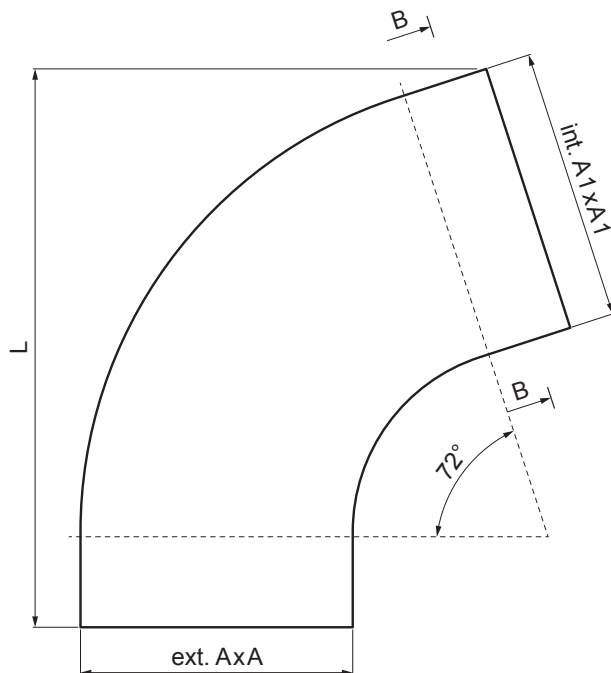

TECHNICKÝ LIST

SVODOVÉ KOLENO HRANATÉ 72°

W.15H-WKH

SSM Hliník lakovaný W.15 – Svetlě šedá W.15 – RAL 7005

Rozměry [mm]			
Jmenovitá velikost	AxA	A1xA1	L
80/80	78 x 78	83 x 83	210
100/100	98 x 98	103 x 103	270

INDEX	ZMĚNA	DATUM	PODPIS	  	
ZN. MAT.			T.O.		HMOTNOST kg
ROZM.–POLOT				STN	TR.Č.
POM. ZAŘ.				POZN.	Č.POZICE
VYPR. Ing. Kluska M.				STARÝ V.	Č.V.
PRESK.					
TECHNOL.	TECHNOL.				
NÁZEV	Svodové koleno hranaté 72°			Počet listů	W.15H-WKH List 

Vytvořeno: 22.04.2026 17:07:13

Technické změny vyhrazeny

Rozměry [mm]			
Jmenovitá velikost	AxA	A1xA1	L
120/120	118 x 118	123 x 123	300