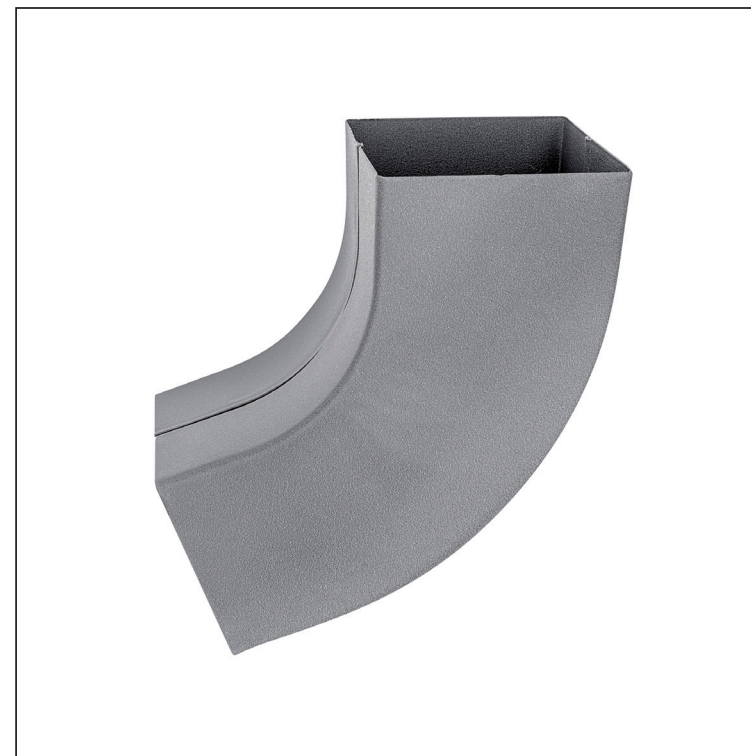

TECHNICKÝ LIST

SVODOVÉ KOLENO HRANATÉ 72°

W.15H-WKH

SSM Hliník lakovaný W.15 – Svetlě šedá W.15 – RAL 7005

Rozměry [mm]			
Jmenovitá velikost	AxA	A1xA1	L
80/80	78 x 78	83 x 83	210
100/100	98 x 98	103 x 103	270