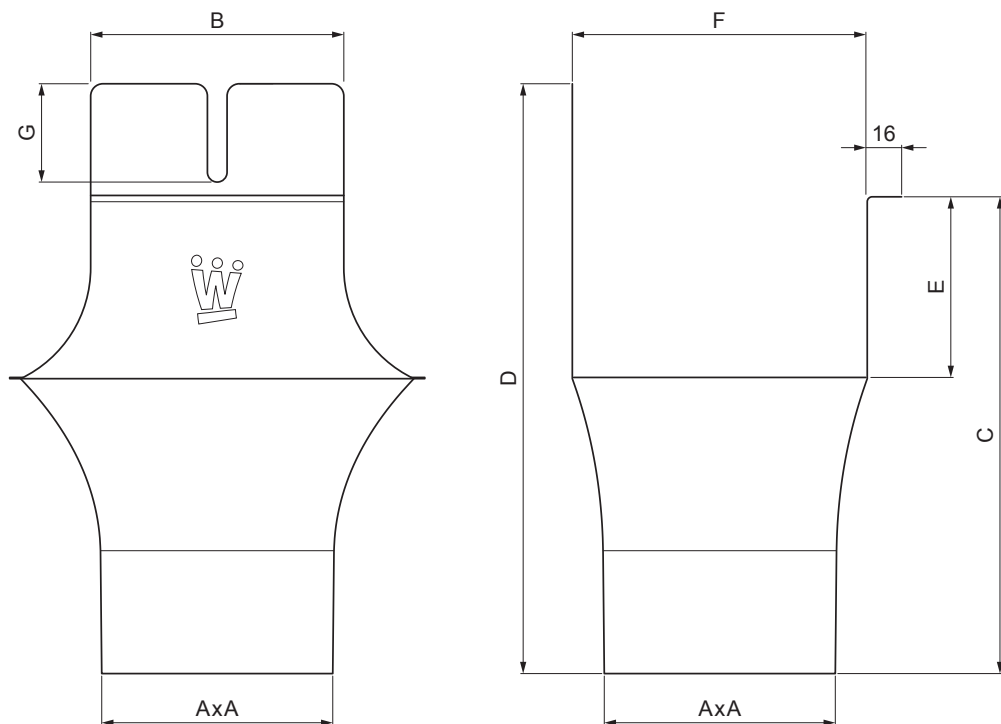

TECHNICKÝ LIST KOTLÍK ŽLABOVÝ HRANATÝ

W.15H-WKLNH

MZM Hliník lakovaný W.15 – Mechově zelená W.15 – RAL 6005

INDEX	ZMĚNA	DATUM	PODPIS	KJG QUALITY®	Scan code for 3D model	
ZN. MAT.						
ROZM.–POLOT		T.O.		HMOTNOST kg	MER.	
POM. ZAŘ.				STN	TR.Č.	
VYPR. Ing. Kluska M.				POZN.	Č.POZICE	
PRESK.						
TECHNOL.	TECHNOL.			STARÝ V.	Č.V.	
NÁZEV	Kotlík žlabový hranatý			Počet listů	W.15H-WKLNH	List

Vytvořeno: 07.06.2026 13:47:38

Technické změny vyhrazeny

Rozměry [mm]							
Jmenovitá velikost	AxA	B	C	D	E	F	G
250-80/80	80x80	80	138	180	41	85	50
333-100/100	100x100	103	176	240	58	120	40
400-120/120	120x120	130	207	276	73	150	50