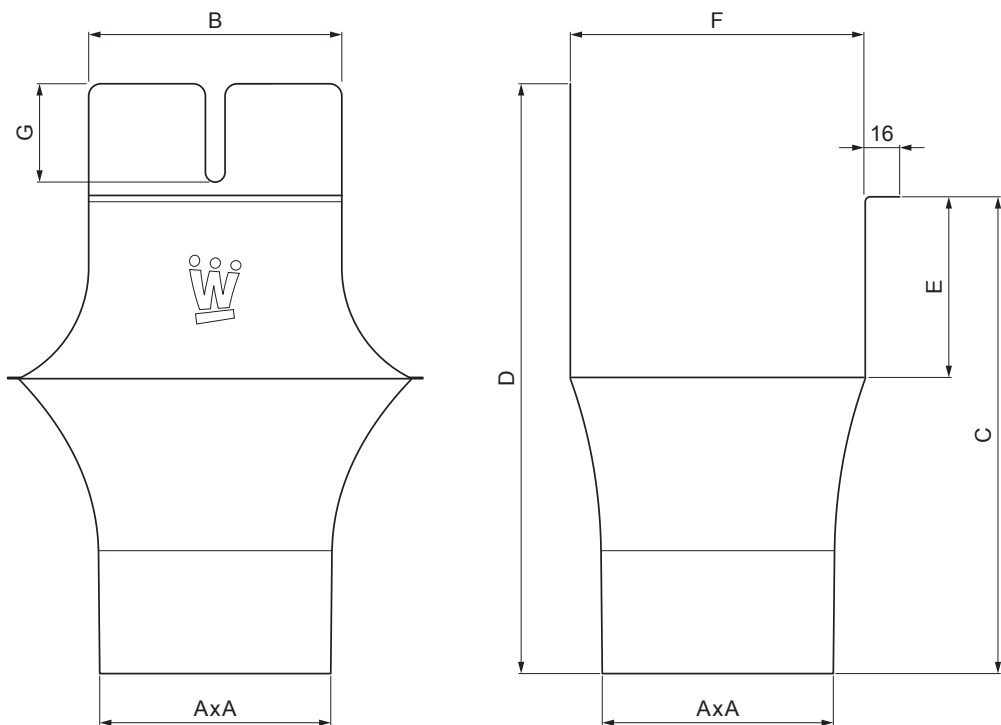

TECHNICKÝ LIST

KOTLÍK ŽLABOVÝ HRANATÝ

W.15H-WKLNH

MHM Hliník lakovaný W.15 – Měděno hnědá W.15 – RAL 8004

INDEX	ZMĚNA	DATUM	PODPIS	KJG QUALITY®	Scan code for 3D model				
ZN. MAT.							T.O.	HMOTNOST kg	MER.
ROZM.-POLOT									
POM. ZAŘ.				STN		TR.Č.			
VYPR.	Ing. Kluska M.			POZN.		Č.POZICE			
PRESK.									
TECHNOL.	TECHNOL.			STARÝ V.		Č.V.			
NÁZEV	Kotlík žlabový hranatý			Počet listů	W.15H-WKLNH List				

Vytvořeno: 05.06.2026 20:10:05

Technické změny vyhrazeny

Rozměry [mm]							
Jmenovitá velikost	AxA	B	C	D	E	F	G
250-80/80	80x80	80	138	180	41	85	50
333-100/100	100x100	103	176	240	58	120	40
400-120/120	120x120	130	207	276	73	150	50