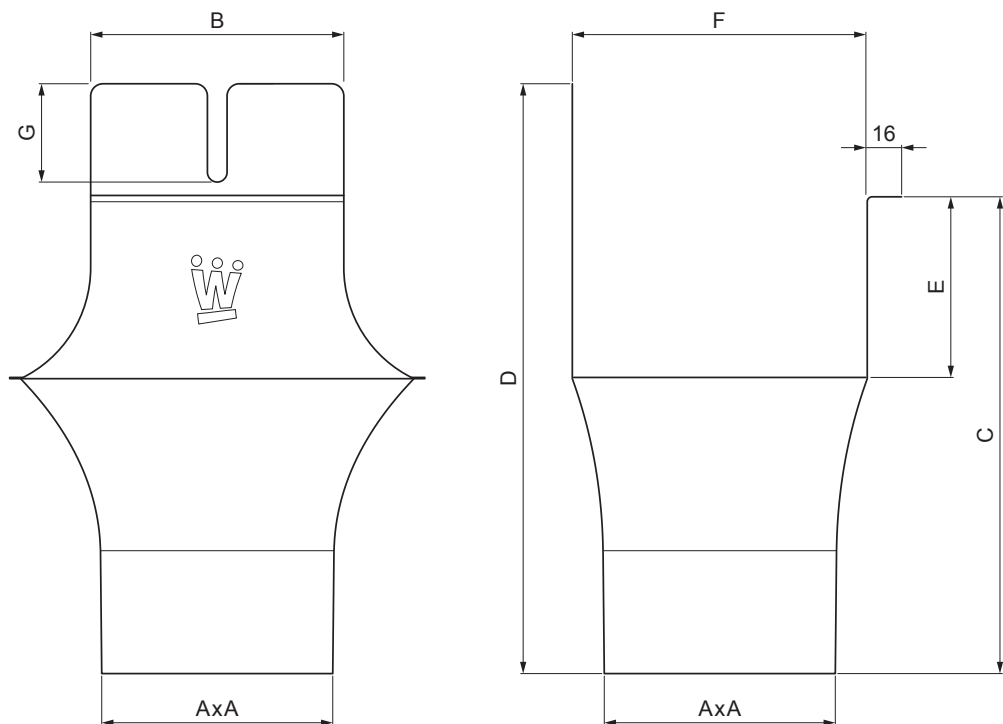

TECHNICKÝ LIST

KOTLÍK ŽLABOVÝ HRANATÝ

W.15H-WKLNH

BM Hliník lakovaný W.15 – Bílá W.15 – RAL 9010

INDEX	ZMĚNA	DATUM	PODPIS	
ZN. MAT.				
ROZM.-POLOT		T.O.	HMOTNOST kg	MER.
POM. ZAŘ.			STN	TR.Č.
VYPR. Ing. Kluska M.			POZN.	Č.POZICE
PRESK.				
TECHNOL.	TECHNOL.		STARÝ V.	Č.V.
NÁZEV	Kotlík žlabový hranatý			Počet listů
				W.15H-WKLNH List

Vytvořeno: 22.04.2026 16:39:41

Technické změny vyhrazeny

Rozměry [mm]							
Jmenovitá velikost	AxA	B	C	D	E	F	G
250-80/80	80x80	80	138	180	41	85	50
333-100/100	100x100	103	176	240	58	120	40
400-120/120	120x120	130	207	276	73	150	50