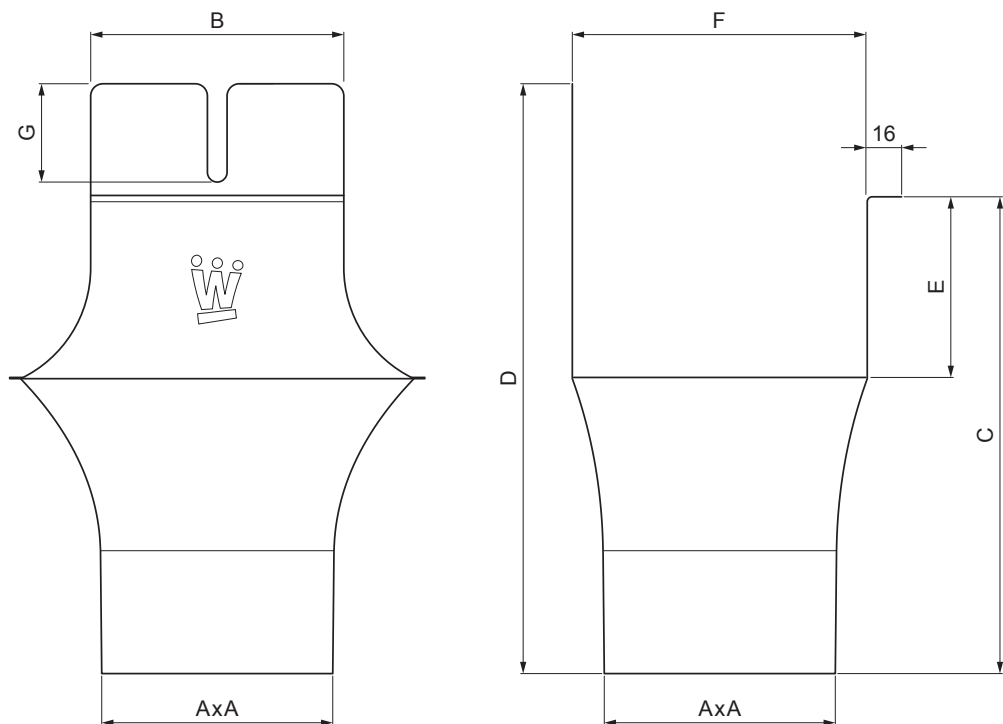

TECHNICKÝ LIST

KOTLÍK ŽLABOVÝ HRANATÝ

W.15H-WKLLH

ZHM Hliník lakovaný W.15 – Zeleno hnědá W.15 – RAL 7013

INDEX	ZMĚNA	DATUM	PODPIS	KJG QUALITY®	Scan code for 3D model	
ZN. MAT.						
ROZM.–POLOT		T.O.		HMOTNOST kg	MER.	
POM. ZAŘ.				STN	TR.Č.	
VYPR.	Ing. Kluska M.			POZN.	Č.POZICE	
PRESK.						
TECHNOL.	TECHNOL.			STARÝ V.	Č.V.	
NÁZEV	Kotlík žlabový hranatý			Počet listů	W.15H-WKLLH	List

Vytvořeno: 22.04.2026 16:39:39

Technické změny vyhrazeny

Rozměry [mm]							
Jmenovitá velikost	AxA	B	C	D	E	F	G
250-80/80	80x80	80	138	180	41	85	50
333-100/100	100x100	103	176	240	58	120	40
400-120/120	120x120	130	207	276	73	150	50