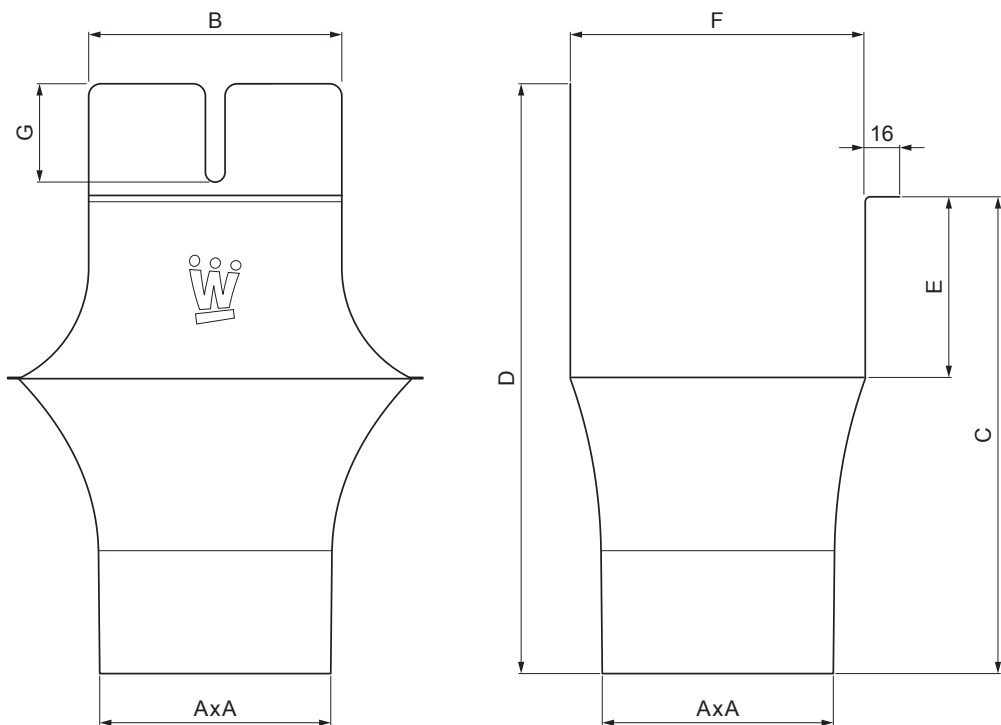

TECHNICKÝ LIST

KOTLÍK ŽLABOVÝ HRANATÝ

W.15H-WKLLH

ZHM Hliník lakovaný W.15 – Zeleno hnědá W.15 – RAL 7013

Rozměry [mm]							
Jmenovitá velikost	AxA	B	C	D	E	F	G
250-80/80	80x80	80	138	180	41	85	50
333-100/100	100x100	103	176	240	58	120	40
400-120/120	120x120	130	207	276	73	150	50

INDEX	ZMĚNA	DATUM	PODPIS	KJG QUALITY®	Scan code for 3D model	
ZN. MAT.						
ROZM.–POLOT		T.O.		HMOTNOST kg	MER.	
POM. ZAŘ.				STN	TR.Č.	
VYPR. Ing. Kluska M.				POZN.	Č.POZICE	
PRESK.						
TECHNOL.	TECHNOL.			STARÝ V.	Č.V.	
NÁZEV	Kotlík žlabový hranatý			Počet listů	W.15H-WKLLH	List