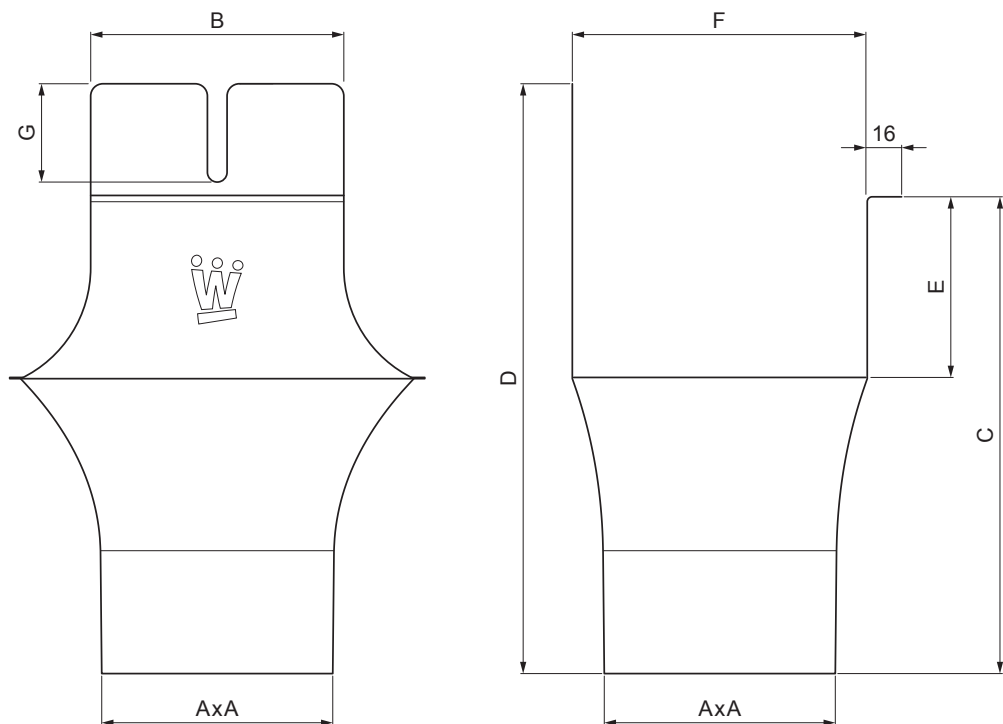

TECHNICKÝ LIST KOTLÍK ŽLABOVÝ HRANATÝ

W.15H-WKLNH

OCM Hliník lakovaný W.15 – Ocelově červená W.15 – RAL 3009

INDEX	ZMĚNA	DATUM	PODPIS	KJG QUALITY®	Scan code for 3D model	
ZN. MAT.						
ROZM.–POLOT		T.O.		HMOTNOST kg	MER.	
POM. ZAŘ.				STN	TR.Č.	
VYPR.	Ing. Kluska M.			POZN.	Č.POZICE	
PRESK.						
TECHNOL.	TECHNOL.			STARÝ V.	Č.V.	
NÁZEV	Kotlík žlabový hranatý			Počet listů	W.15H-WKLNH	List

Vytvořeno: 04.06.2026 16:48:00

Technické změny vyhrazeny

Rozměry [mm]							
Jmenovitá velikost	AxA	B	C	D	E	F	G
250-80/80	80x80	80	138	180	41	85	50
333-100/100	100x100	103	176	240	58	120	40
400-120/120	120x120	130	207	276	73	150	50