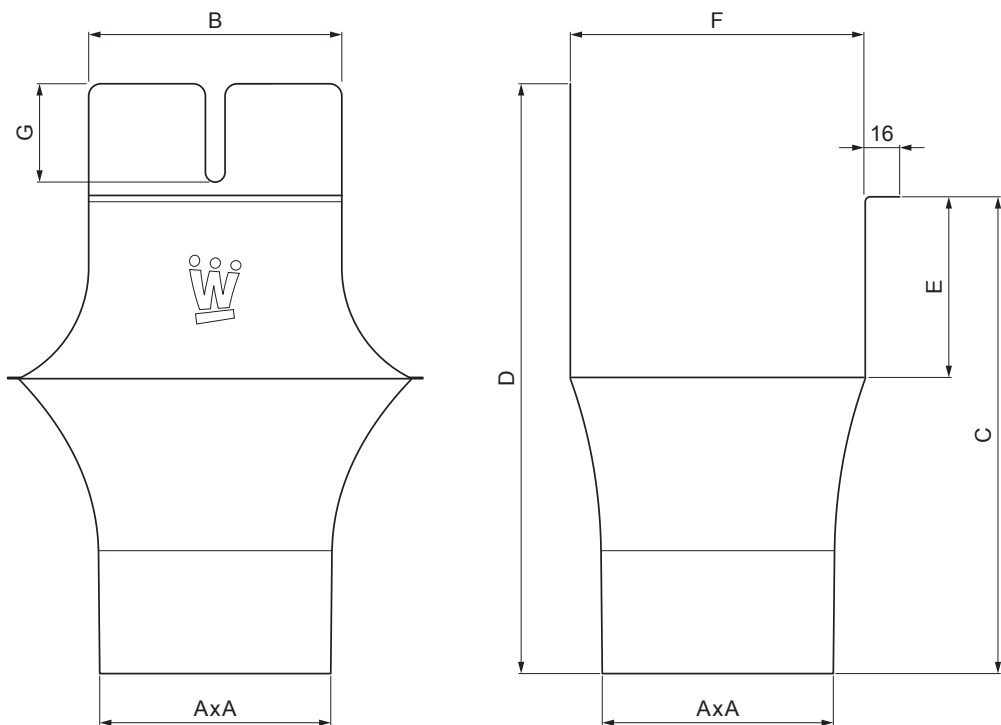

TECHNICKÝ LIST

KOTLÍK ŽLABOVÝ HRANATÝ

W.15H-WKLLH

SSM Hliník lakovaný W.15 – Svetlě šedá W.15 – RAL 7005

INDEX	ZMĚNA	DATUM	PODPIS	KJG QUALITY®	Scan code for 3D model	
ZN. MAT.						
ROZM.-POLOT						
POM. ZAŘ.					STN	TR.Č.
VYPR.	Ing. Kluska M.				POZN.	Č.POZICE
PRESK.						
TECHNOL.	TECHNOL.				STARÝ V.	Č.V.
NÁZEV	Kotlík žlabový hranatý				Počet listů	W.15H-WKLLH List

Vytvořeno: 20.04.2026 06:14:10

Technické změny vyhrazeny

Rozměry [mm]							
Jmenovitá velikost	AxA	B	C	D	E	F	G
250-80/80	80x80	80	138	180	41	85	50
333-100/100	100x100	103	176	240	58	120	40
400-120/120	120x120	130	207	276	73	150	50