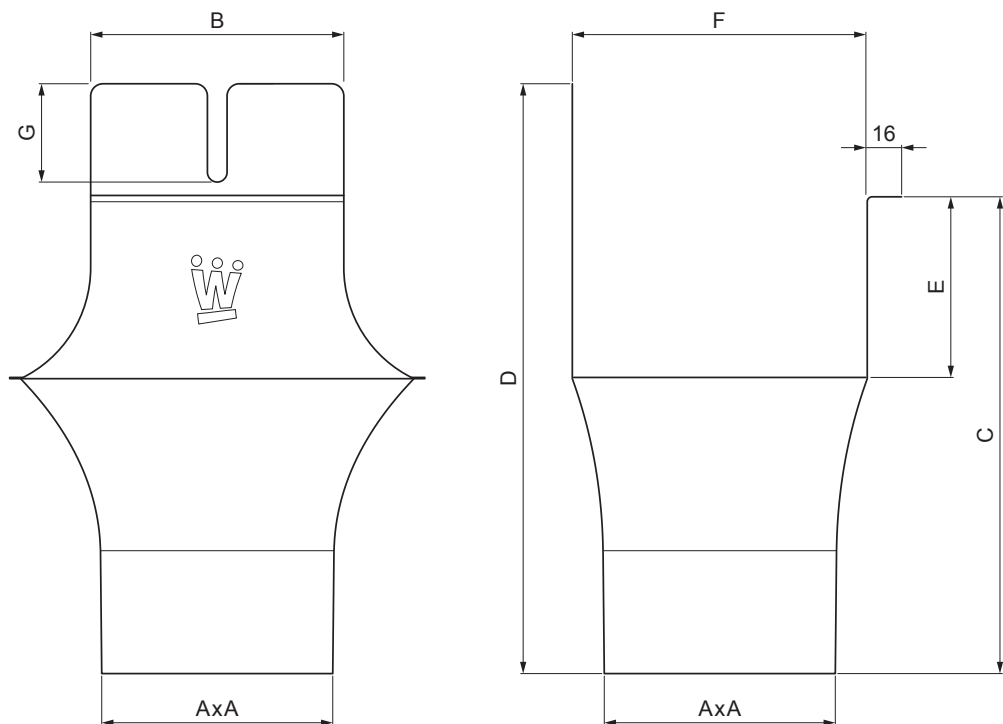

TECHNICKÝ LIST

KOTLÍK ŽLABOVÝ HRANATÝ

W.15H-WKLLH

SSM Hliník lakovaný W.15 – Svetlě šedá W.15 – RAL 7005

INDEX	ZMĚNA	DATUM	PODPIS				
ZN. MAT.							T.O.
ROZM.–POLOT							
POM. ZAŘ.					STN		TR.Č.
VYPR.	Ing. Kluska M.				POZN.		Č.POZICE
PRESK.							
TECHNOL.	TECHNOL.				STARÝ V.		Č.V.
NÁZEV	Kotlík žlabový hranatý				Počet listů	W.15H-WKLLH	List 

Vytvořeno: 05.06.2026 22:40:25

Technické změny vyhrazeny

Rozměry [mm]							
Jmenovitá velikost	AxA	B	C	D	E	F	G
250-80/80	80x80	80	138	180	41	85	50
333-100/100	100x100	103	176	240	58	120	40
400-120/120	120x120	130	207	276	73	150	50