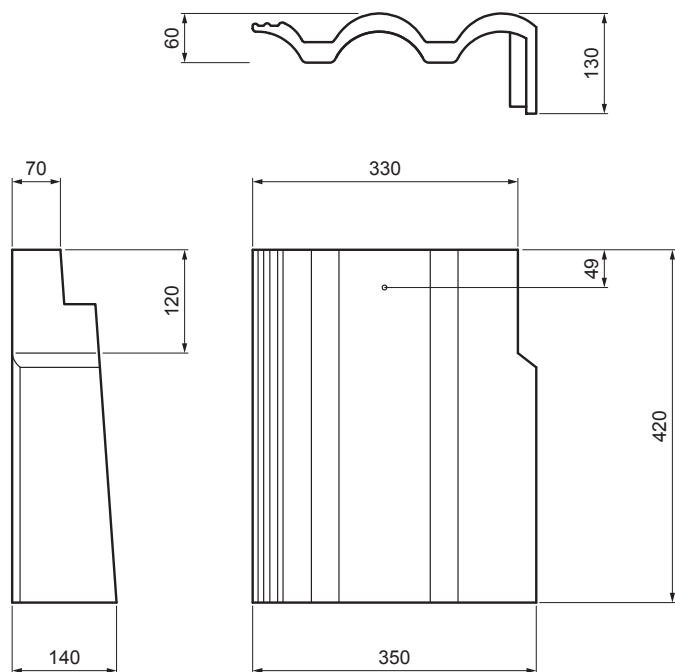

TECHNICKÝ LIST

TAŠKA KRAJOVÁ PRAVÁ DANUBIA

TER-DANI TH SKKRP

TH Barva : Tmavě hnědá
Povrchová úprava: INOVA

Technické parametry	
Rozměry	350 x 420 mm
Krycí šířka	350 – 420 mm
Spotřeba prvku	2,9 – 3,3 ks/bm
Možnost aplikace	při vzdálenosti latí 30,5 – 34 cm
Hmotnost	6,90 kg/ks
Balení	28 ks

INDEX	ZMĚNA	DATUM	PODPIS	KJG QUALITY	TERRAN FABRIKY SVETLOSTICH
ZN. MAT.		T.O.		HMOTNOST kg	MER.
ROZM.-POLOT					
POM. ZAŘ.				STN	TR.Č.
VYPR.	Ing. Kluska M.			POZN.	Č.POZICE
PRESK.					
TECHNOL.	TECHNOL.			STARÝ V.	Č.V.
NÁZEV	Taška krajová pravá DANUBIA			Počet listů	TER-DANI TH SKKRP List