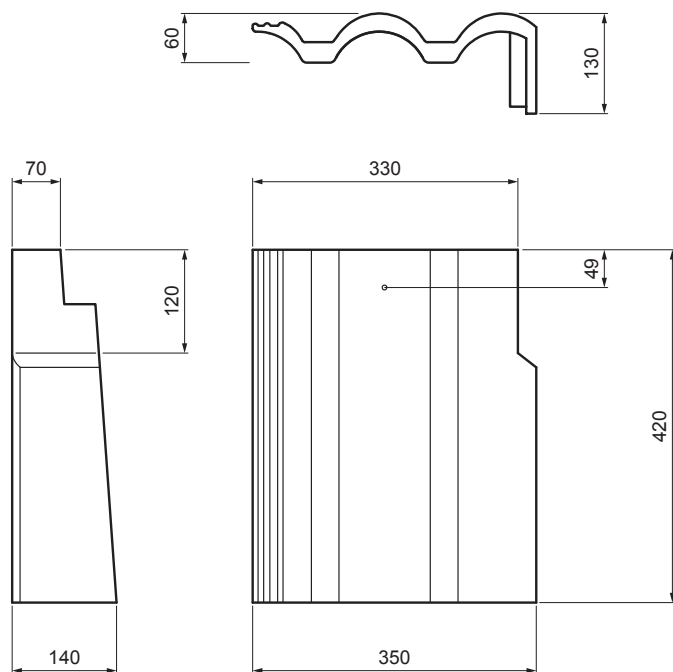

TECHNICKÝ LIST

TAŠKA KRAJOVÁ PRAVÁ DANUBIA

TER-DANI TS SKKRP

TS Barva : Tmavě šedá
Povrchová úprava: INOVA

Technické parametry	
Rozměry	350 x 420 mm
Krycí šířka	350 – 420 mm
Spotřeba prvku	2,9 – 3,3 ks/bm
Možnost aplikace	při vzdálenosti latí 30,5 – 34 cm
Hmotnost	6,90 kg/ks
Balení	28 ks

INDEX	ZMĚNA	DATUM	PODPIS	KJG QUALITY	TERRAN FABRIKY VÝTVORŮ
ZN. MAT.			T.O.	HMOTNOST kg	MER.
ROZM.-POLOT					
POM. ZAŘ.				STN	TR.Č.
VYPR.	Ing. Kluska M.			POZN.	Č.POZICE
PRESK.					
TECHNOL.	TECHNOL.			STARÝ V.	Č.V.
NÁZEV	Taška krajová pravá DANUBIA			Počet listů	TER-DANI TS SKKRP List