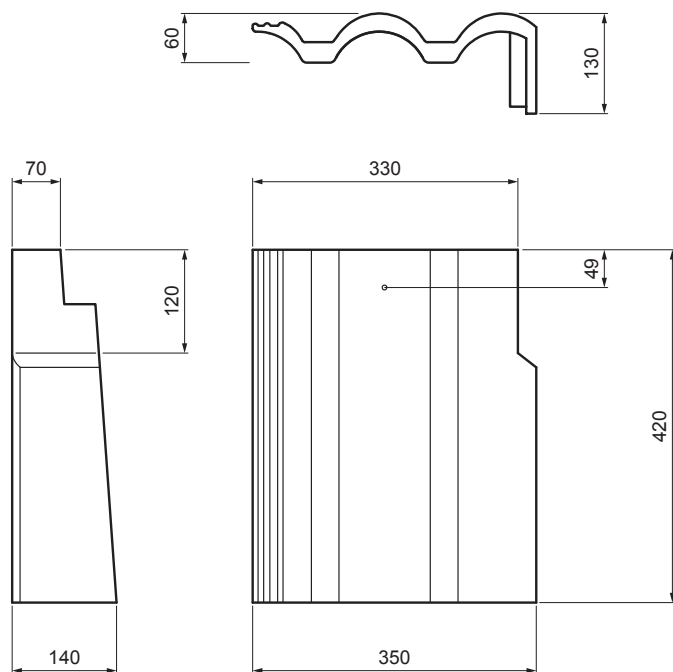

TECHNICKÝ LIST

TAŠKA KRAJOVÁ PRAVÁ DANUBIA

TER-DANE MO SKKRP

MO Barva : Mocca
Povrchová úprava: EVO

Technické parametry	
Rozměry	350 x 420 mm
Krycí šířka	350 – 420 mm
Spotřeba prvku	2,9 – 3,3 ks/bm
Možnost aplikace	při vzdálenosti latí 30,5 – 34 cm
Hmotnost	6,90 kg/ks
Balení	28 ks

INDEX	ZMĚNA	DATUM	PODPIS	KJG QUALITY	TERRAN FABRIKY SVETLOSTICH
ZN. MAT.			T.O.	HMOTNOST kg	MER.
ROZM.-POLOT					
POM. ZAŘ.				STN	TR.Č.
VYPR.	Ing. Kluska M.			POZN.	Č.POZICE
PRESK.					
TECHNOL.	TECHNOL.			STARÝ V.	Č.V.
NÁZEV	Taška krajová pravá DANUBIA			Počet listů	TER-DANE MO SKKRP List