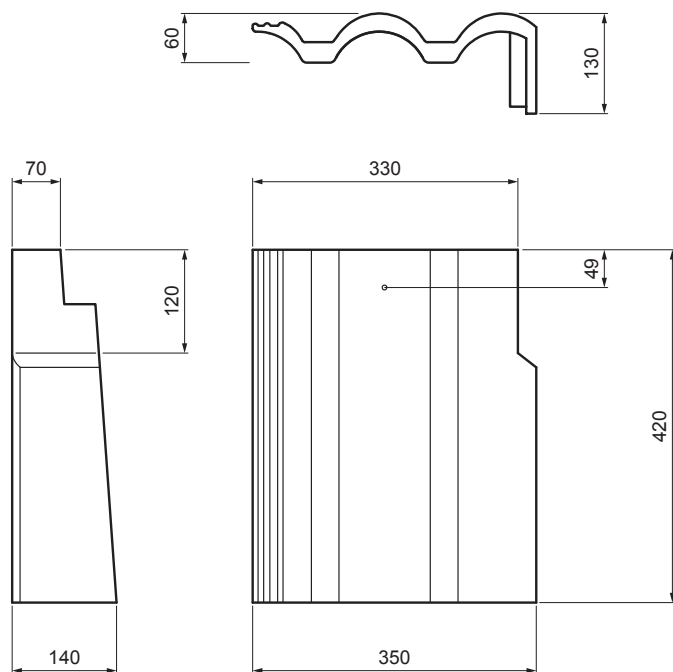

# TER-DANI IC SKKRP

**IC** Barva : Intenzivní černá  
Povrchová úprava: INOVA

Technické parametry	
Rozměry	350 x 420 mm
Krycí šířka	350 – 420 mm
Spotřeba prvku	2,9 – 3,3 ks/bm
Možnost aplikace	při vzdálenosti latí 30,5 – 34 cm
Hmotnost	6,90 kg/ks
Balení	28 ks

INDEX	ZMĚNA	DATUM	PODPIS	<b>KJG</b> QUALITY	<b>TERRAN</b> FABRIKY VYTVŘENÍ
ZN. MAT.			T.O.	HMOTNOST kg	MER.
ROZM.-POLOT					
POM. ZAŘ.				STN	TR.Č.
VYPR.	Ing. Kluska M.			POZN.	Č.POZICE
PRESK.					
TECHNOL.	TECHNOL.			STARÝ V.	Č.V.
NÁZEV	Taška krajová pravá DANUBIA			Počet listů	TER-DANI IC SKKRP List