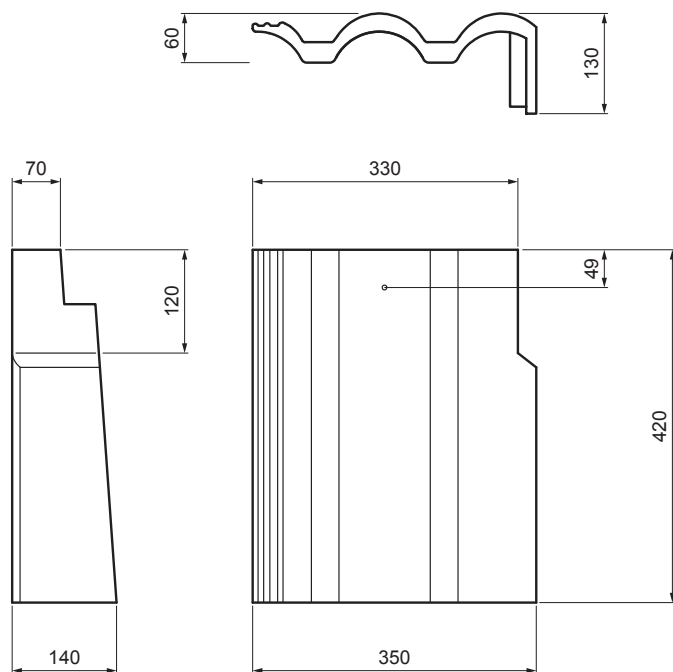

# TER-DANE CA SKKRP

**CA** Barva : Carbon  
Povrchová úprava: EVO

Technické parametry	
Rozměry	350 x 420 mm
Krycí šířka	350 – 420 mm
Spotřeba prvku	2,9 – 3,3 ks/bm
Možnost aplikace	při vzdálenosti latí 30,5 – 34 cm
Hmotnost	6,90 kg/ks
Balení	28 ks

INDEX	ZMĚNA	DATUM	PODPIS	<b>KJG</b> QUALITY	<b>TERRAN</b> FABRIKY VÝTV. STŘECH
ZN. MAT.			T.O.	HMOTNOST kg	MER.
ROZM.-POLOT					
POM. ZAŘ.				STN	TR.Č.
VYPR.	Ing. Kluska M.			POZN.	Č.POZICE
PRESK.					
TECHNOL.	TECHNOL.			STARÝ V.	Č.V.
NÁZEV	Taška krajová pravá DANUBIA			Počet listů	TER-DANE CA SKKRP List