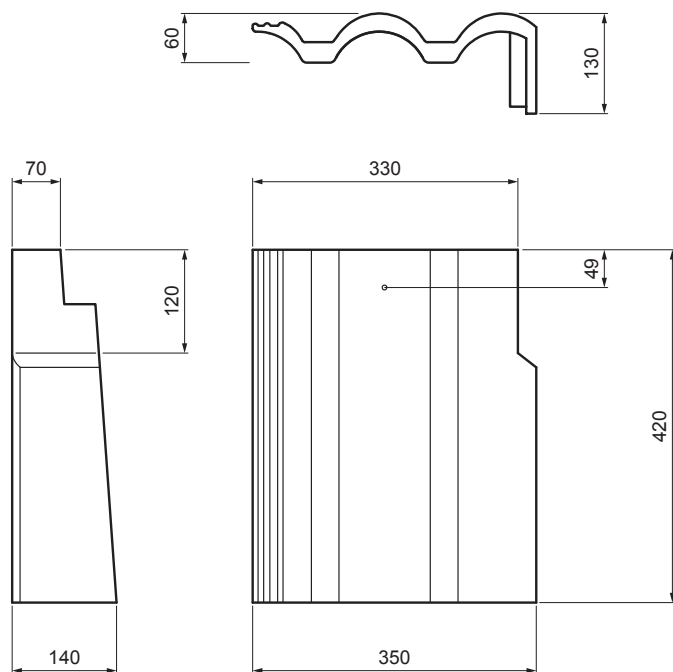

# TER-DANI AN SKKRP

**AN** Barva : Antracit  
Povrchová úprava: INOVA

Technické parametry	
Rozměry	350 x 420 mm
Krycí šířka	350 – 420 mm
Spotřeba prvku	2,9 – 3,3 ks/bm
Možnost aplikace	při vzdálenosti latí 30,5 – 34 cm
Hmotnost	6,90 kg/ks
Balení	28 ks

INDEX	ZMĚNA	DATUM	PODPIS	<b>KJG</b> QUALITY	<b>TERRAN</b> FABRIKY SVETLOSTICH
ZN. MAT.			T.O.	HMOTNOST kg	MER.
ROZM.-POLOT					
POM. ZAŘ.				STN	TR.Č.
VYPR.	Ing. Kluska M.			POZN.	Č.POZICE
PRESK.					
TECHNOL.	TECHNOL.			STARÝ V.	Č.V.
NÁZEV	Taška krajová pravá DANUBIA			Počet listů	TER-DANI AN SKKRP List