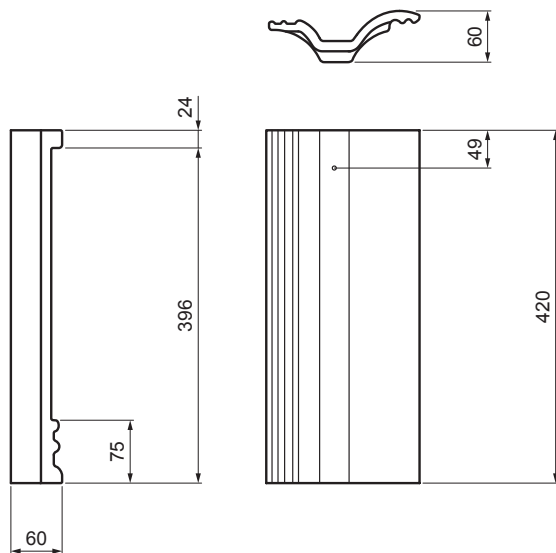

TECHNICKÝ LIST

TAŠKA POLOVIČNÍ DANUBIA

TER-DANI TS SKPOL

TS Barva : Tmavě šedá
Povrchová úprava: INOVA

INDEX	ZMĚNA	DATUM	PODPIS	 	
ZN. MAT.					
ROZM.-POLOT			T.O.	HMOTNOST kg	MER.
POM. ZAŘ.				STN	TR.Č.
VYPR.	Ing. Kluska M.			POZN.	Č.POZICE
PRESK.					
TECHNOL.		TECHNOL.		STARÝ V.	Č.V.
NÁZEV	Taška poloviční DANUBIA			Počet listů	TER-DANI TS SKPOL List 

Technické parametry	
Krycí šířka	150 mm
Spotřeba prvku	podle potřeby
Hmotnost	2,50 kg/ks
 Balení	168 ks

Vytvořeno: 02.06.2026 18:48:51

Technické změny vyhrazeny