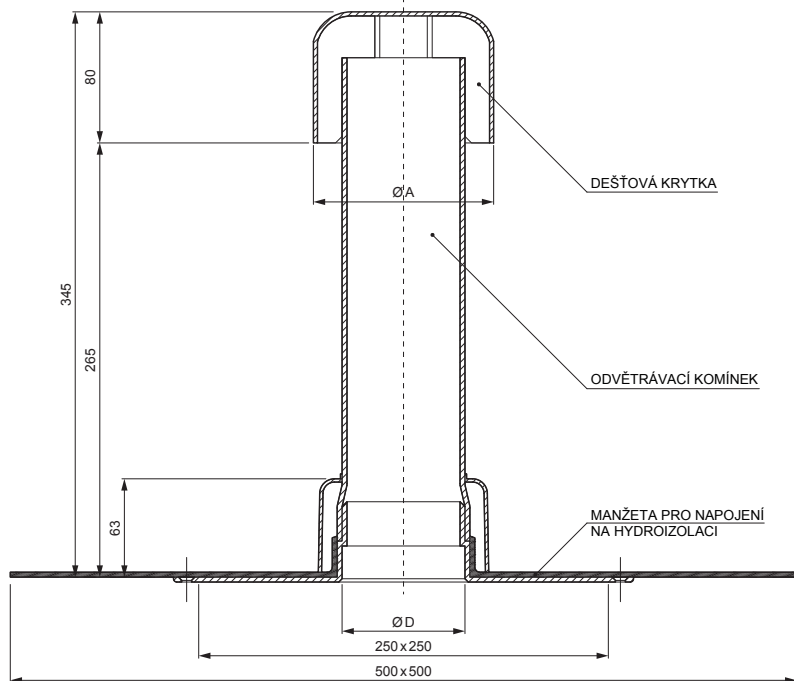

TECHNICKÝ LIST

PVC STŘEŠNÍ ODVĚTRÁNÍ KOMÍN S MANŽETOU

TWS-TWO P

B PVC – Bílá – RAL 9010

Rozměry [mm]		
Jmenovitá velikost	A	D
DN 75	110	70
DN 110	160	100

INDEX	ZMĚNA	DATUM	PODPIS				
ZN. MAT.					T.O.		
ROZM.-POLOT					HMOTNOST kg	MER.	
POM. ZAŘ.					STN	TR.Č.	
VYPR.	Ing. Kluska M.				POZN.	Č.POZICE	
PRESK.					STARÝ V.	Č.V.	
TECHNOL.		TECHNOL.					
NÁZEV	PVC střešní odvětrání komín s manžetou				Počet listů	TWS-TWO P	List

Vytvořeno: 05.06.2026 21:16:38

Technické změny vyhrazeny