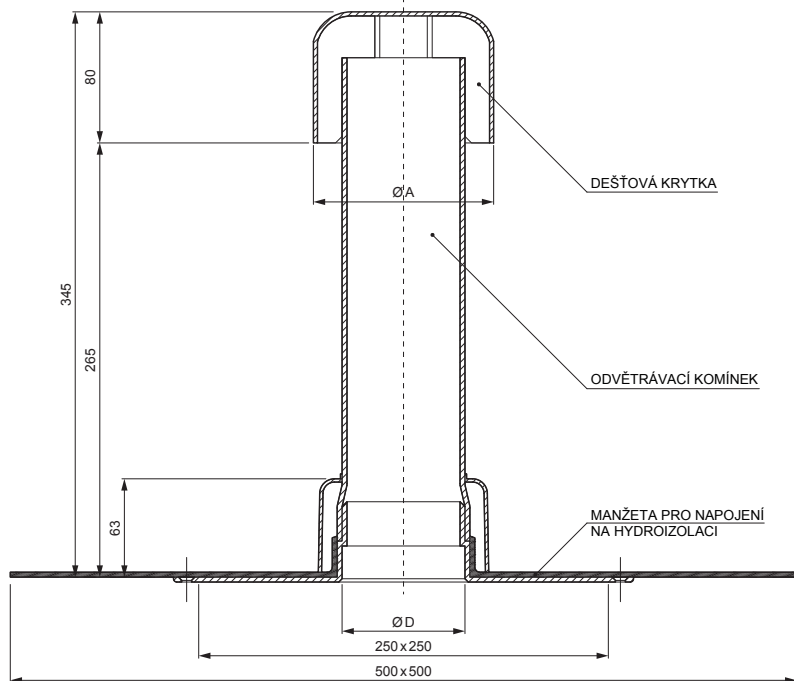

TECHNICKÝ LIST

PVC STŘEŠNÍ ODVĚTRÁNÍ KOMÍN S MANŽETOU

TWS-TWO P

B PVC – Bílá – RAL 9010

Rozměry [mm]		
Jmenovitá velikost	A	D
DN 75	110	70
DN 110	160	100

INDEX	ZMĚNA	DATUM	PODPIS	 			
ZN. MAT.					T.O.		
ROZM.-POLOT					HMOTNOST kg	MER.	
POM. ZAŘ.					STN	TR.Č.	
VYPR.	Ing. Kluska M.				POZN.	Č.POZICE	
PRESK.					STARÝ V.	Č.V.	
TECHNOL.		TECHNOL.					
NÁZEV	PVC střešní odvětrání komín s manžetou				Počet listů	TWS-TWO P	List 