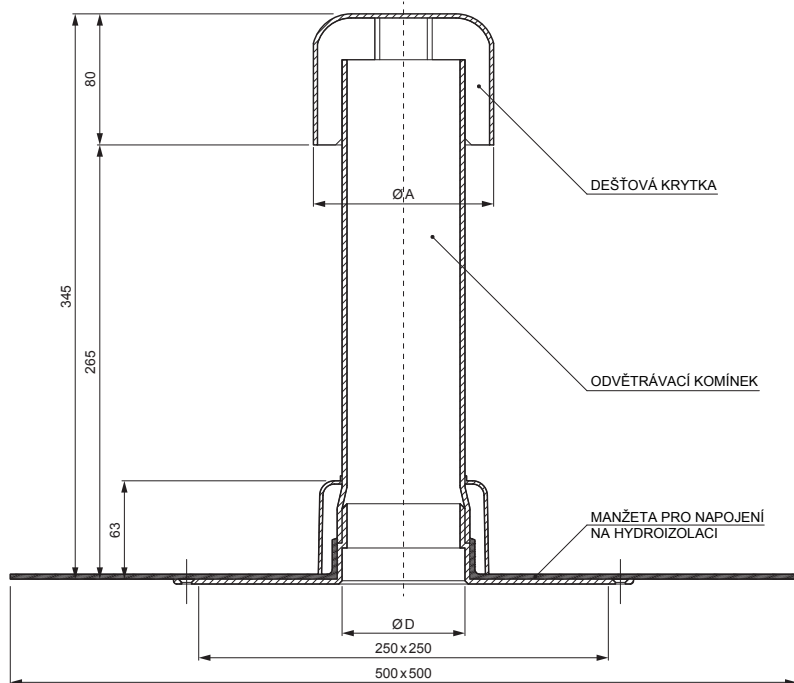

TECHNICKÝ LIST

PVC STŘEŠNÍ ODVĚTRÁNÍ KOMÍN S MANŽETOU

TWS-TWO P

B PVC – Bílá – RAL 9010

Rozměry [mm]		
Jmenovitá velikost	A	D
DN 75	110	70
DN 110	160	100

INDEX	ZMĚNA	DATUM	PODPIS			
ZN. MAT.					T.O.	
ROZM.-POLOT					HMOTNOST kg	MER.
POM. ZAŘ.					STN	TR.Č.
VYPR.	Ing. Kluska M.				POZN.	Č.POZICE
PRESK.						
TECHNOL.		TECHNOL.			STARÝ V.	Č.V.
NÁZEV	PVC střešní odvětrání komín s manžetou				TWS-TWO P	
					Počet listů	List

Vytvořeno: 20.04.2026 07:03:51

Technické změny vyhrazeny