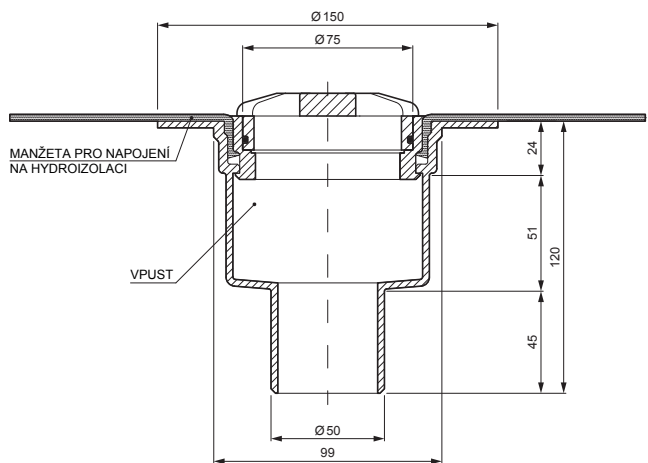

TECHNICKÝ LIST

PVC BALKONOVÁ VPUST S MANŽETOU SVISLÁ TWS-TWB S P

Polyamid

INDEX	ZMĚNA	DATUM	PODPIS	KJG QUALITY	TOPWET
ZN. MAT.			T.O.	HMOTNOST kg	MER.
ROZM.-POLOT					
POM. ZAŘ.				STN	TR.Č.
VYPR.	Ing. Kluska M.			POZN.	Č.POZICE
PRESK.					
TECHNOL.		TECHNOL.		STARÝ V.	Č.V.
NÁZEV PVC balkonová vpust s manžetou svislá				Počet listů	TWS-TWB S P List

Vytvořeno: 20.04.2026 09:53:19

Technické změny vyhrazeny