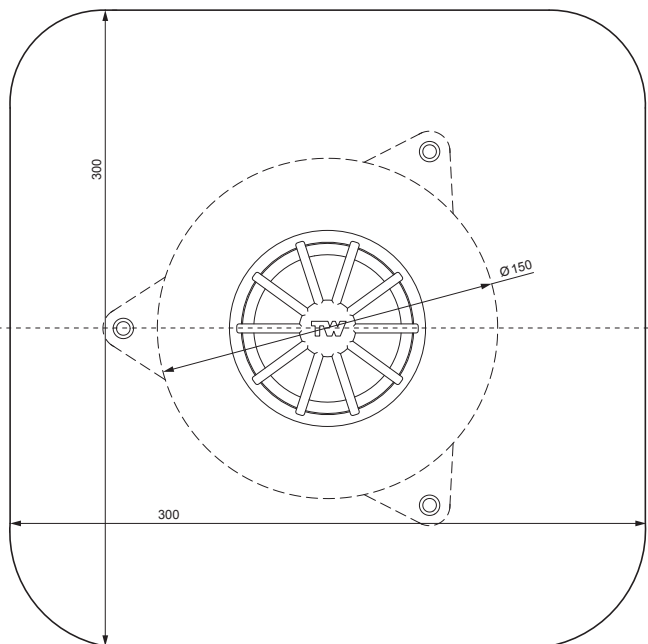

# PVC BALKONOVÁ VPUST S MANŽETOU SVISLÁ TWS-TWB S P

Polyamid

INDEX	ZMĚNA	DATUM	PODPIS	<b>KJG</b> QUALITY	<b>TOPWET</b>
ZN. MAT.			T.O.	HMOTNOST kg	MER.
ROZM.-POLOT					
POM. ZAŘ.				STN	TR.Č.
VYPR.	Ing. Kluska M.			POZN.	Č.POZICE
PRESK.					
TECHNOL.		TECHNOL.		STARÝ V.	Č.V.
NÁZEV PVC balkonová vpust s manžetou svislá				Počet listů	TWS-TWB S P List