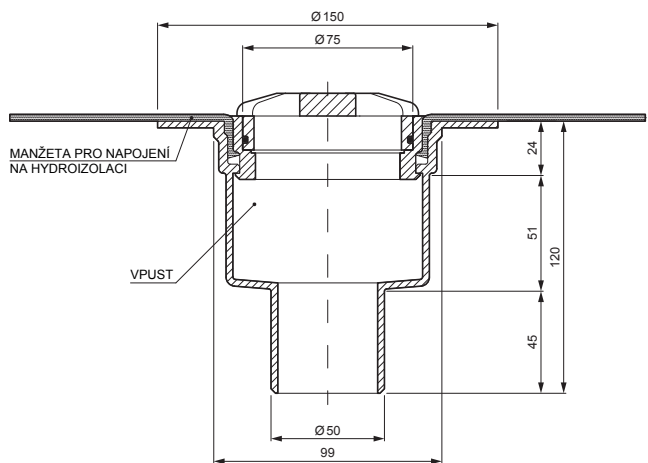

# PVC BALKONOVÁ VPUST S MANŽETOU SVISLÁ TWS-TWB S P

Polyamid

INDEX	ZMĚNA	DATUM	PODPIS	<b>KJG</b> QUALITY	<b>TOPWET</b>
ZN. MAT.			T.O.	HMOTNOST kg	MER.
ROZM.-POLOT					
POM. ZAŘ.				STN	TR.Č.
VYPR.	Ing. Kluska M.			POZN.	Č.POZICE
PRESK.					
TECHNOL.		TECHNOL.		STARÝ V.	Č.V.
NÁZEV PVC balkonová vpust s manžetou svislá				Počet listů	TWS-TWB S P List