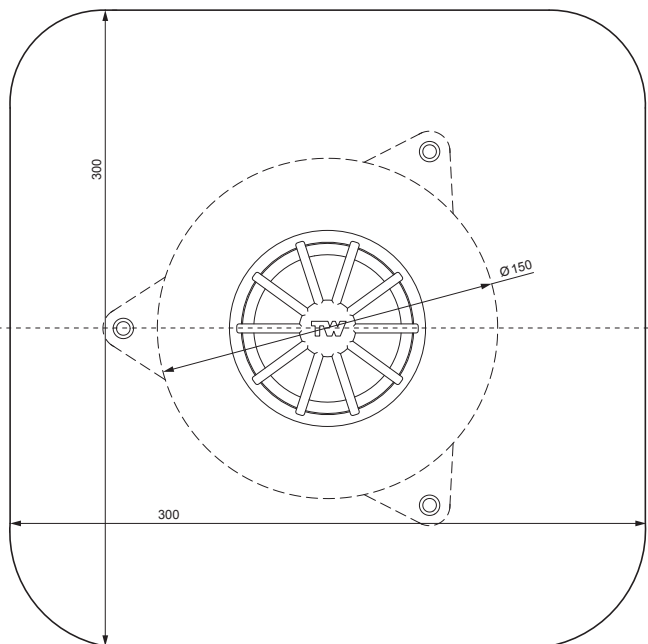

TECHNICKÝ LIST

PVC BALKONOVÁ VPUST S MANŽETOU SVISLÁ TWS-TWB S P

Polyamid

INDEX	ZMĚNA	DATUM	PODPIS	KJG QUALITY	TOPWET
ZN. MAT.			T.O.	HMOTNOST kg	MER.
ROZM.-POLOT					
POM. ZAŘ.				STN	TR.Č.
VYPR.	Ing. Kluska M.			POZN.	Č.POZICE
PRESK.					
TECHNOL.		TECHNOL.		STARÝ V.	Č.V.
NÁZEV PVC balkonová vpust s manžetou svislá				Počet listů	TWS-TWB S P List

Vytvořeno: 20.04.2026 09:53:19

Technické změny vyhrazeny