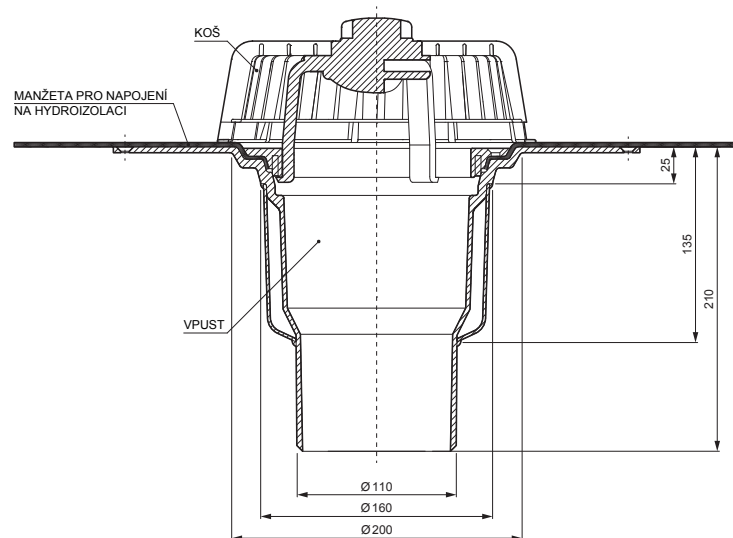

TECHNICKÝ LIST

FPO STŘEŠNÍ VPUST S MANŽETOU SVISLÁ

TWS-TW S F

Polyamid

INDEX	ZMĚNA	DATUM	PODPIS	 	
ZN. MAT.					
ROZM.-POLOT			T.O.	HMOTNOST kg	MER.
POM. ZAŘ.				STN	TR.Č.
VYPR.	Ing. Kluska M.			POZN.	Č.POZICE
PRESK.					
TECHNOL.		TECHNOL.		STARÝ V.	Č.V.
NÁZEV	FPO střešní vpusť s manžetou svislá			Počet listů	TWS-TW S F List 