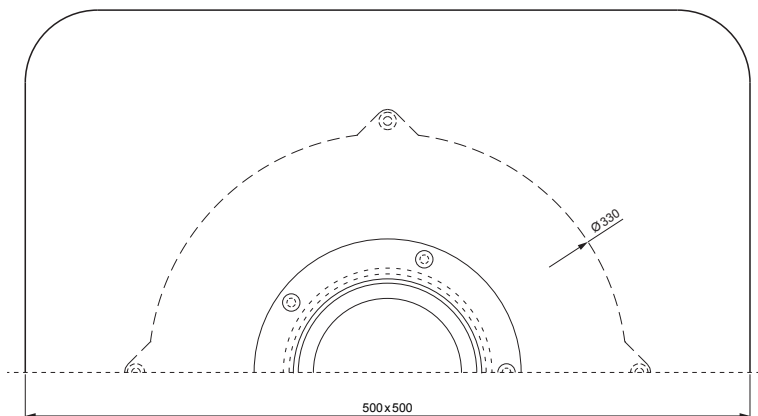

TECHNICKÝ LIST

FPO STŘEŠNÍ VPUST S MANŽETOU SVISLÁ

TWS-TW S F

Polyamid

INDEX	ZMĚNA	DATUM	PODPIS	 	
ZN. MAT.					
ROZM.-POLOT			T.O.	HMOTNOST kg	MER.
POM. ZAŘ.				STN	TR.Č.
VYPR.	Ing. Kluska M.			POZN.	Č.POZICE
PRESK.					
TECHNOL.		TECHNOL.		STARÝ V.	Č.V.
NÁZEV	FPO střešní vpust s manžetou svislá			Počet listů	TWS-TW S F
					List 