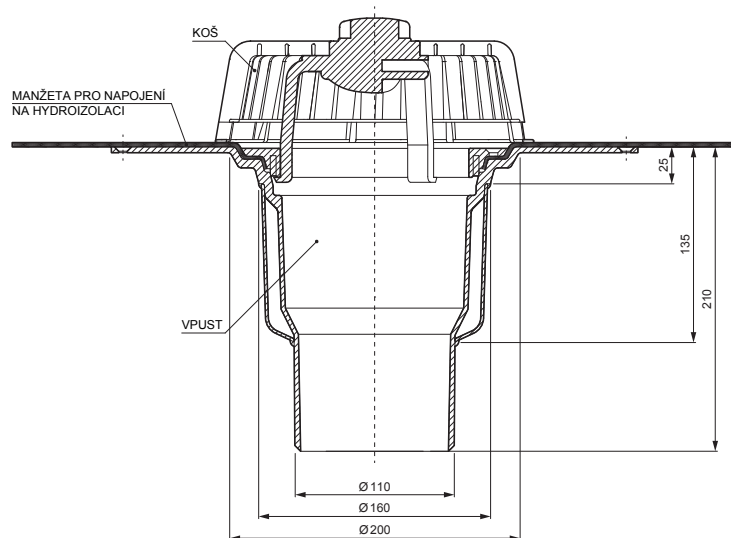

TECHNICKÝ LIST

FPO STŘEŠNÍ VPUST S MANŽETOU SVISLÁ

TWS-TW S F

Polyamid

INDEX	ZMĚNA	DATUM	PODPIS	 	
ZN. MAT.					
ROZM.-POLOT			T.O.	HMOTNOST kg	MER.
POM. ZAŘ.				STN	TR.Č.
VYPR.	Ing. Kluska M.			POZN.	Č.POZICE
PRESK.					
TECHNOL.		TECHNOL.		STARÝ V.	Č.V.
NÁZEV	FPO střešní vpust s manžetou svislá			Počet listů	TWS-TW S F
					List 