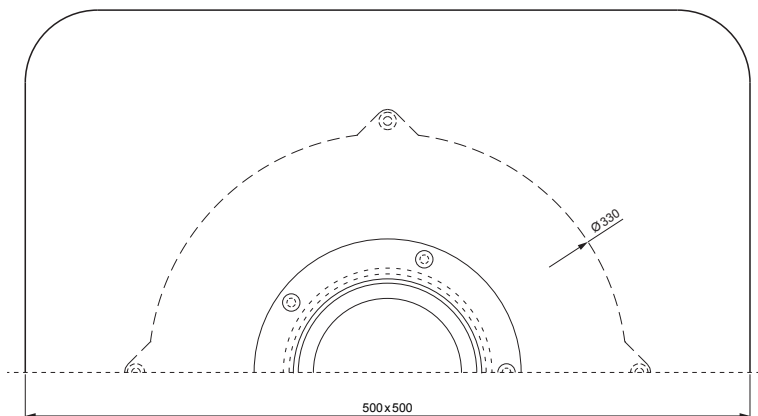

TECHNICKÝ LIST

FPO STŘEŠNÍ VPUST S MANŽETOU SVISLÁ

TWS-TW S F

Polyamid

INDEX	ZMĚNA	DATUM	PODPIS	 	
ZN. MAT.					
ROZM.-POLOT			T.O.	HMOTNOST kg	MER.
POM. ZAŘ.				STN	TR.Č.
VYPR.	Ing. Kluska M.			POZN.	Č.POZICE
PRESK.					
TECHNOL.		TECHNOL.		STARÝ V.	Č.V.
NÁZEV	FPO střešní vpust s manžetou svislá			Počet listů	TWS-TW S F List 