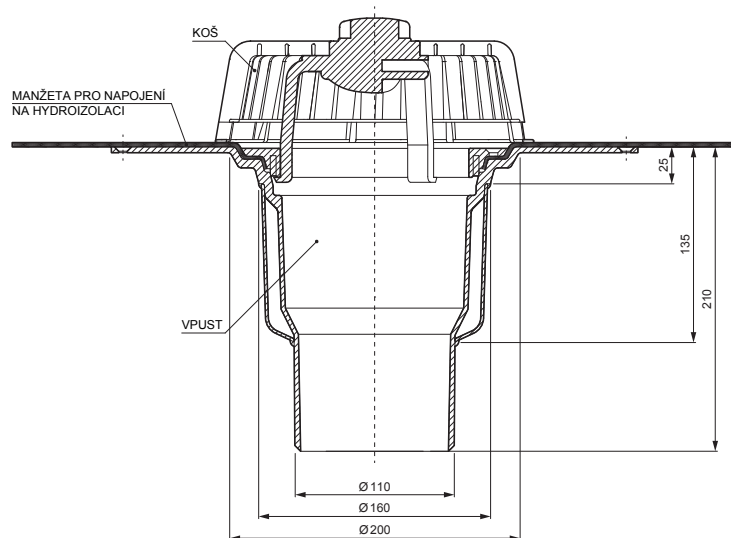

TECHNICKÝ LIST

FPO STŘEŠNÍ VPUST S MANŽETOU SVISLÁ

TWS-TW S F

Polyamid

INDEX	ZMĚNA	DATUM	PODPIS	 	
ZN. MAT.					
ROZM.-POLOT			T.O.	HMOTNOST kg	MER.
POM. ZAŘ.				STN	TR.Č.
VYPR.	Ing. Kluska M.			POZN.	Č.POZICE
PRESK.					
TECHNOL.		TECHNOL.		STARÝ V.	Č.V.
NÁZEV	FPO střešní vpust s manžetou svislá			Počet listů	TWS-TW S F List 