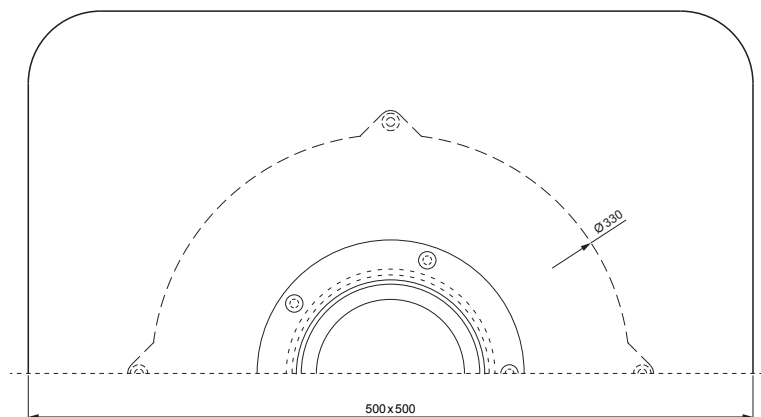

TECHNICKÝ LIST

FPO STŘEŠNÍ VPUST S MANŽETOU SVISLÁ

TWS-TW S F

Polyamid

INDEX	ZMĚNA	DATUM	PODPIS	 	
ZN. MAT.					
ROZM.-POLOT			T.O.	HMOTNOST kg	MER.
POM. ZAŘ.				STN	TR.Č.
VYPR.	Ing. Kluska M.			POZN.	Č.POZICE
PRESK.					
TECHNOL.		TECHNOL.		STARÝ V.	Č.V.
NÁZEV	FPO střešní vpusť s manžetou svislá			Počet listů	TWS-TW S F List 