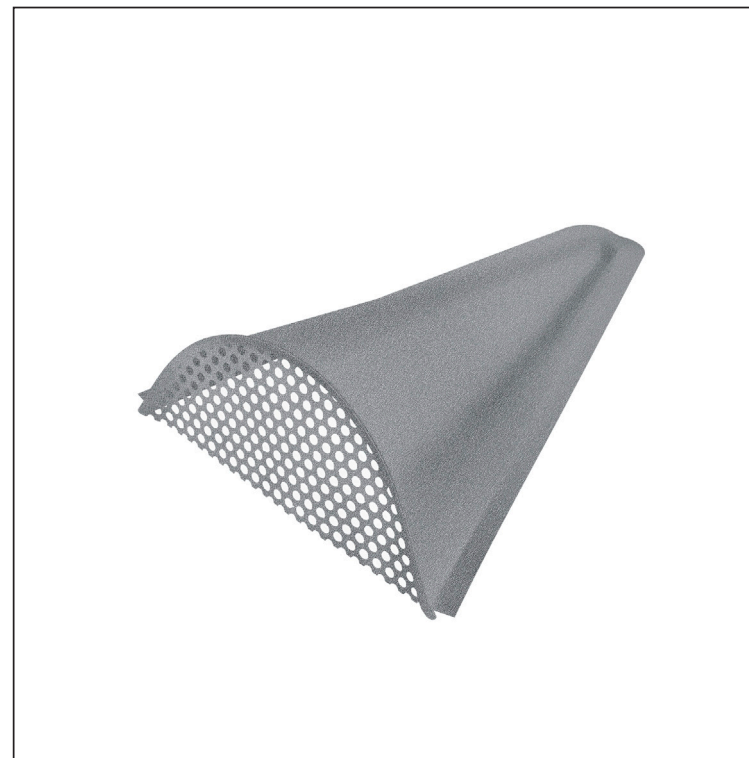

TECHNICKÝ LIST

ŽABÍ PAPULA ODVĚTRÁNÍ HŘEBENE

WO-ZP AFR-W.15

SSM Hliník lakovaný W.15 – Světle šedá W.15 – RAL 7005

INDEX	ZMĚNA	DATUM	PODPIS				
ZN. MAT.							T.O.
ROZM.-POLOT							
POM. ZAŘ.					STN		TR.Č.
VYPR.	Ing. Kluska M.				POZN.		Č.POZICE
PRESK.							
TECHNOL.		TECHNOL.			STARÝ V.		Č.V.
NÁZEV	Žabí papula odvětrání hřebene				Počet listů	WO-ZP AFR-W.15	List 