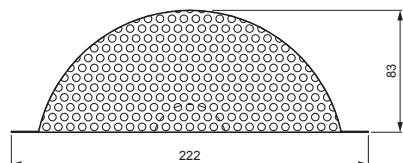

TECHNICKÝ LIST

ŽABÍ PAPULA ODVĚTRÁNÍ HŘEBENE

WO-ZP AFR-W.15

SSM Hliník lakovaný W.15 – Světle šedá W.15 – RAL 7005

INDEX	ZMĚNA	DATUM	PODPIS				
ZN. MAT.							T.O.
ROZM.-POLOT							
POM. ZAŘ.					STN		TR.Č.
VYPR.	Ing. Kluska M.				POZN.		Č.POZICE
PRESK.							
TECHNOL.		TECHNOL.			STARÝ V.		Č.V.
NÁZEV	Žabí papula odvětrání hřebene				Počet listů	WO-ZP AFR-W.15	List 