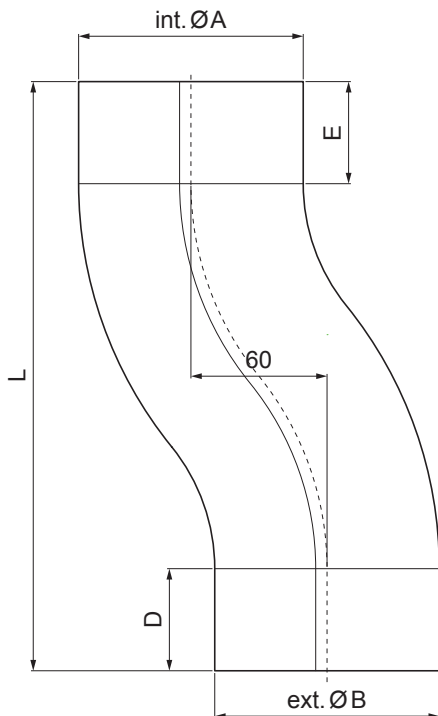

TECHNICKÝ LIST

KOLENO SOKLOVÉ

P-PKO

TZ Pozink lakovaný – Trávově zelená – RAL 6011

Rozměry [mm]					
Jmenovitá velikost	Ø A	Ø B	D	E	L
80	80,4	79,0	35	35	219
100	100,4	99,0	35	35	240
120	120,4	119,0	40	40	268

INDEX	ZMĚNA	DATUM	PODPIS	KJG QUALITY	Scan code for 3D model	
ZN. MAT.						T.O.
ROZM.-POLOT					STN	TR.Č.
POM. ZAŘ.					POZN.	Č.POZICE
VYPR. Ing. Kluska M.					STARÝ V.	Č.V.
PRESK.						
TECHNOL.	TECHNOL.					
NÁZEV	Koleno soklové			Počet listů	P-PKO List	