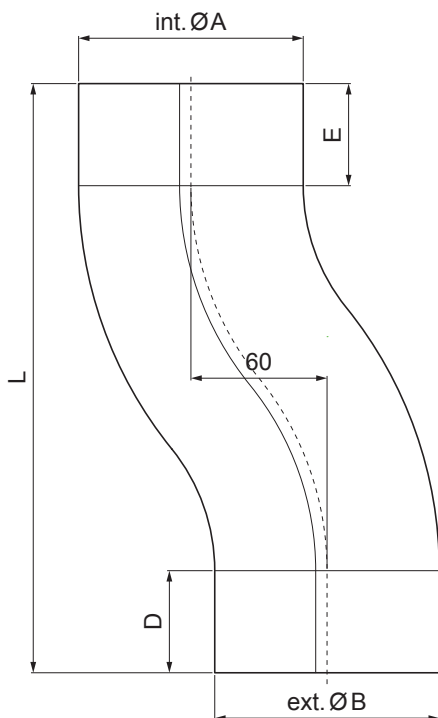

TECHNICKÝ LIST

KOLENO SOKLOVÉ

P-PKO

MZ Pozink lakovaný – Mechově zelená – RAL 6005

Rozměry [mm]					
Jmenovitá velikost	Ø A	Ø B	D	E	L
80	80,4	79,0	35	35	219
100	100,4	99,0	35	35	240
120	120,4	119,0	40	40	268

INDEX	ZMĚNA	DATUM	PODPIS	KJG QUALITY®	Scan code for 3D model		
ZN. MAT.						T.O.	HMOTNOST kg
ROZM.-POLOT						STN	TR.Č.
POM. ZAŘ.						POZN.	Č.POZICE
VYPR.	Ing. Kluska M.					STARÝ V.	Č.V.
PRESK.							
TECHNOL.		TECHNOL.					
NÁZEV	Koleno soklové					Počet listů	P-PKO List