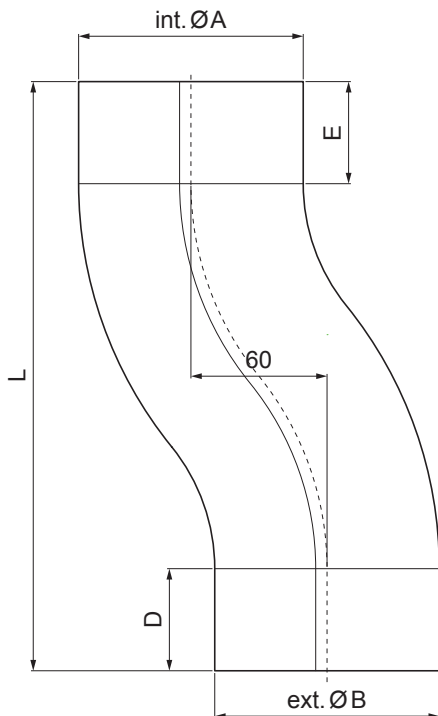

# P-PKO

**OC** Pozink lakovaný – Ocelově červená – RAL 3009

Rozměry [mm]					
Jmenovitá velikost	Ø A	Ø B	D	E	L
80	80,4	79,0	35	35	219
100	100,4	99,0	35	35	240
120	120,4	119,0	40	40	268

INDEX	ZMĚNA	DATUM	PODPIS	<b>KJG</b> QUALITY	Scan code for 3D model	
ZN. MAT.	T.O.	HMOTNOST kg	MER.			
ROZM.-POLOT	STN	TR.Č.				
POM. ZAŘ.	POZN.	Č.POZICE				
VYPR. Ing. Kluska M.	STARÝ V.	Č.V.				
PRESK.	TECHNOL.					
TECHNOL.						
NÁZEV	Koleno soklové		Počet listů	P-PKO		List