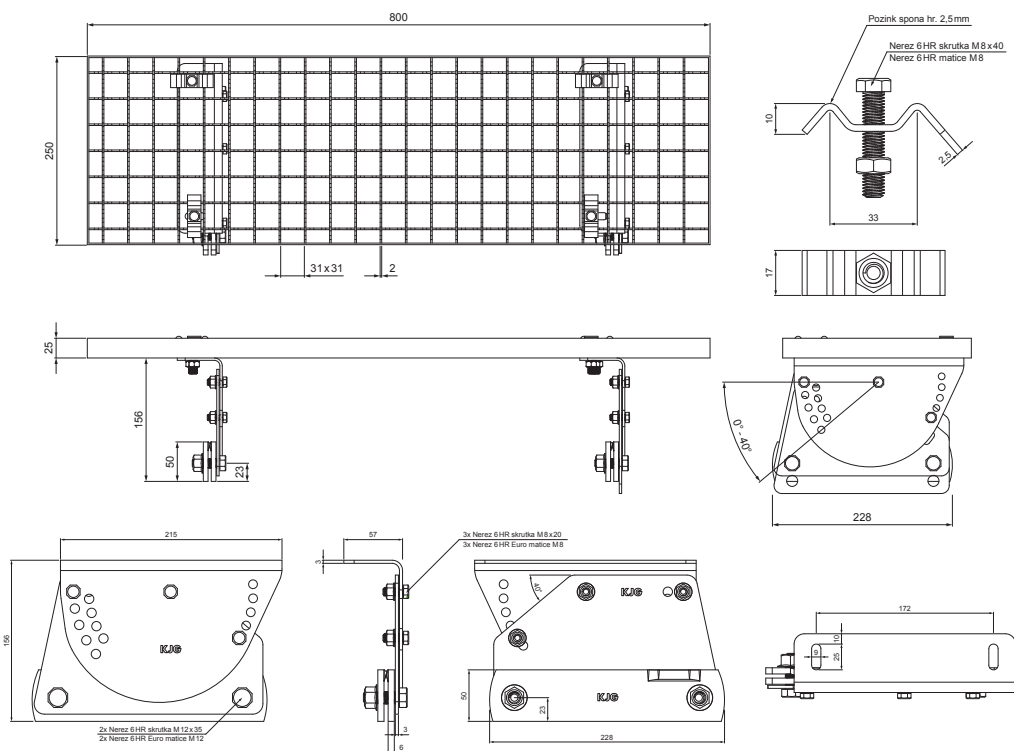

TECHNICKÝ LIST

NÁSTŘEŠNÍ SCHOD – SET 800x250

FALZ-PDACH

BALENÍ – SET:

- pozink nástřešní schod 800x250 – 1 ks
- hliníkový držák nástřešního schodu – 2 ks
- nerez 6 HR skrutka M 12x35 – 4 ks
- nerez 6 HR Euro matice M 12 – 4 ks
- nerez 6 HR skrutka M 8x20 – 6 ks
- nerez 6 HR Euro matice M 8 – 6 ks
- pozink spona na nástřešní schod – 4 ks
- nerez 6 HR skrutka M 8x40 – 4 ks
- nerez 6 HR matice M 8 – 4 ks

DETAIL:

1. nástřešní schod – set 800x250

TH Pozink lakovaný – Tmavě hnědá ČOKO – RAL 8017

INDEX	ZMĚNA	DATUM	PODPIS	 
ZN. MAT.	ROZM.–POLOT	T.O.	HMOTNOST kg	
POM. ZAŘ.	VYPR. Ing. Kluska M.	POZN.	STN	TR.Č.
PRESK.	TECHNOL.	STARÝ V.	Č.V.	
NÁZEV	Nástřešní schod set 800 x 250		Počet listů	FALZ-PDACH
				List