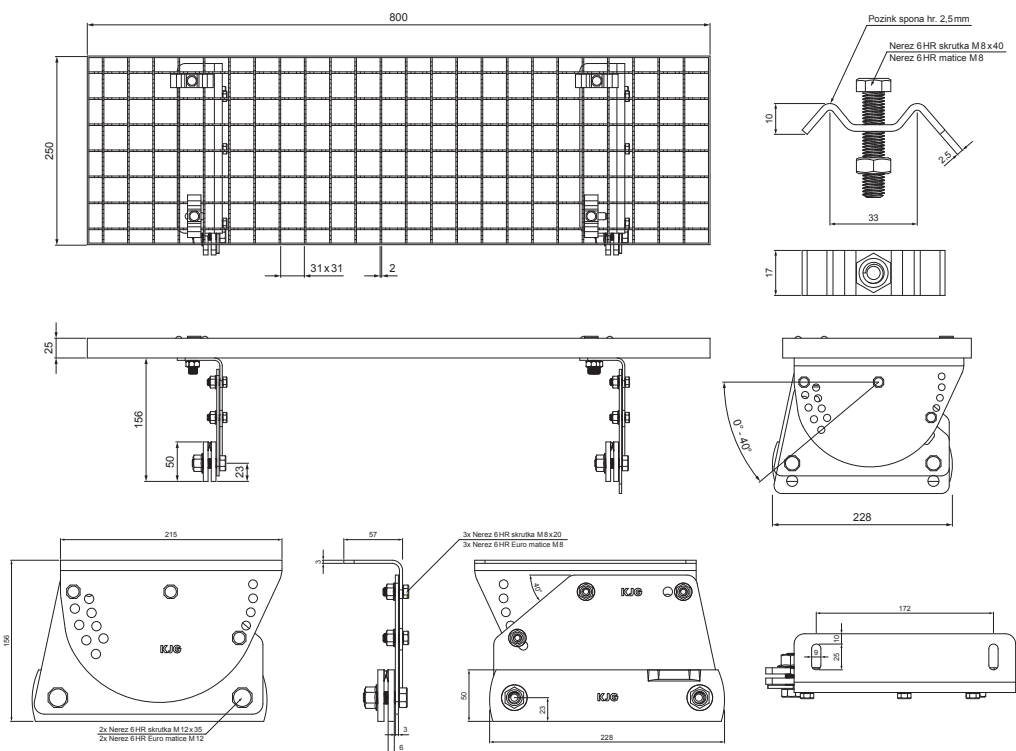

TECHNICKÝ LIST

NÁSTŘEŠNÍ SCHOD – SET 800x250

FALZ-PDACH

BALENÍ – SET:

- pozink nástřešní schod 800x250 – 1 ks
- hliníkový držák nástřešního schodu – 2 ks
- nerez 6 HR skrutka M12x35 – 4 ks
- nerez 6 HR Euro matice M12 – 4 ks
- nerez 6 HR skrutka M8x20 – 6 ks
- nerez 6 HR Euro matice M8 – 6 ks
- pozink spona na nástřešní schod – 4 ks
- nerez 6HR skrutka M8x40 – 4 ks
- nerez 6HR matice M8 – 4 ks

DETAIL:

1. nástřešní schod – set 800x250

MZ Pozink lakovaný – Mechově zelená – RAL 6005

INDEX	ZMĚNA	DATUM	PODPIS		 Scan code for 3D model
ZN. MAT.	ROZM.–POLOT	T.O.	HMOTNOST kg		
POM. ZAŘ.	VYPR. Ing. Kluska M.	POZN.	STN	TR.Č.	
PRESK.	TECHNOL.	STARÝ V.	Č.V.		
NÁZEV	Nástřešní schod set 800 x 250		Počet listů	FALZ-PDACH	List