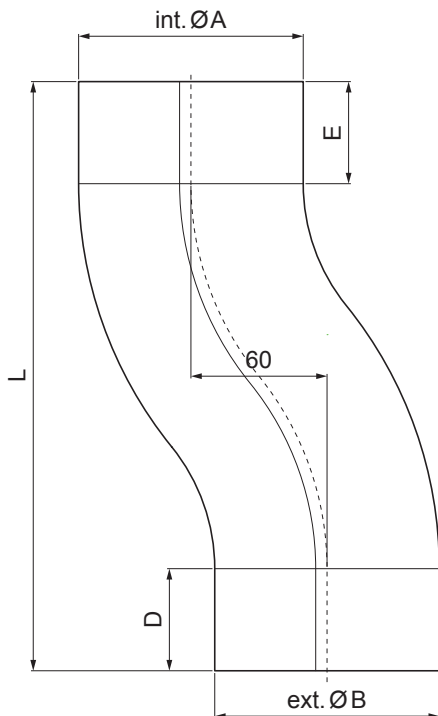

# P-PKO

**AN** Pozink lakovaný – Antracit – RAL 7016

Rozměry [mm]					
Jmenovitá velikost	Ø A	Ø B	D	E	L
80	80,4	79,0	35	35	219
100	100,4	99,0	35	35	240
120	120,4	119,0	40	40	268

INDEX	ZMĚNA	DATUM	PODPIS	<b>KJG</b> QUALITY®	Scan code for 3D model
ZN. MAT.	T.O.		HMOTNOST kg		
ROZM.–POLOT	POM. ZAŘ.		STN	TR.Č.	
VYPR. Ing. Kluska M.	POZN.		Č.POZICE		
PRESK.	TECHNOL.		STARÝ V.	Č.V.	
NÁZEV	Koleno soklové		Počet listů	P-PKO	List