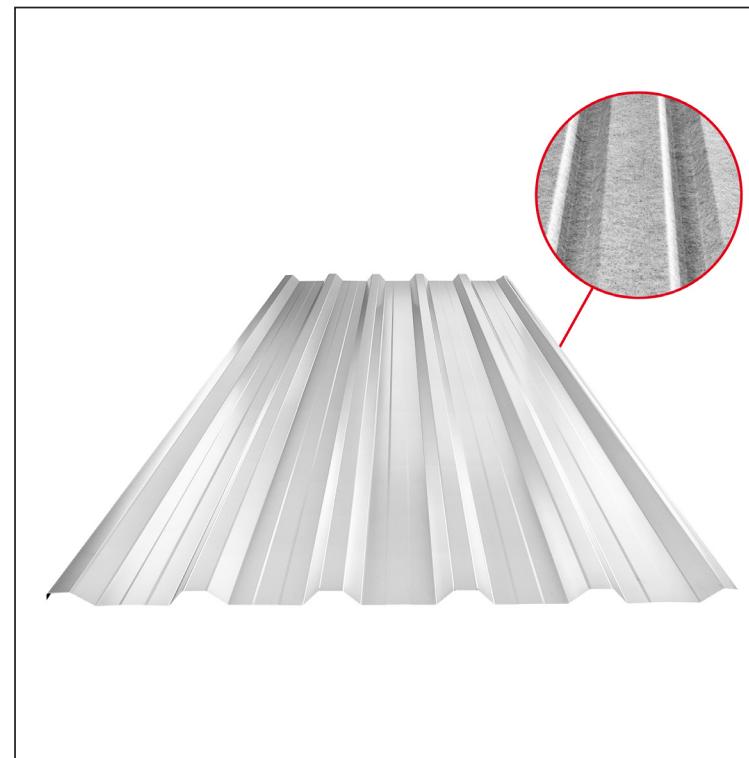

TECHNICKÝ LIST

TRAPÉZ STŘEŠNÍ S PROLISEM TR 35A+ SQ (sound – aqua)

TR-35A+ SQ

AZ Aluzink – Natur

Technické parametry [v mm]	
Krycí šířka	1060,0
Celková šířka	1085,0
Výška profilu	34,5
Tloušťka plechu	0,50
Délka krytiny	max. 8000,0

INDEX	ZMĚNA	DATUM	PODPIS	KJG QUALITY®	TR35	Scan code for 3D model	
ZN. MAT.			T.O.	HMOTNOST kg		MER.	
ROZM.–POLOT				STN		TR.Č.	
VYPR. Ing. Kluska M.				POZN.		Č.POZICE	
PRESK.				STARÝ V.		Č.V.	
TECHNOL.		TECHNOL.		NÁZEV		Číslo listů	
Trapéz střešní s prolisem TR 35A+ SQ (sound – aqua)				Počet listů		TR-35A+ SQ List	