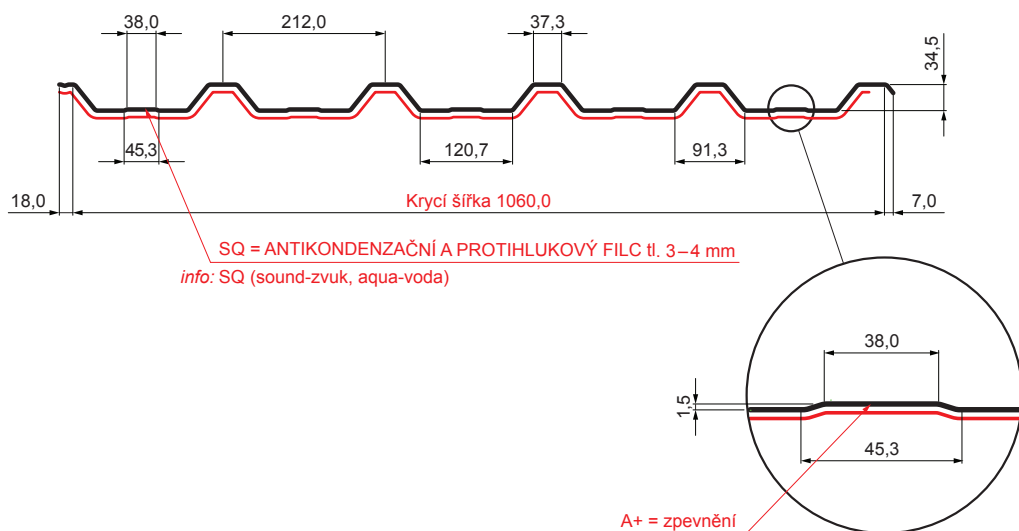

TECHNICKÝ LIST

TRAPÉZ STŘEŠNÍ S PROLISEM TR 35A+ SQ (sound – aqua)

TR-35A+ SQ

AZ Aluzink – Natur

Technické parametry [v mm]	
Krycí šířka	1060,0
Celková šířka	1085,0
Výška profilu	34,5
Tloušťka plechu	0,50
Délka krytiny	max. 8000,0

INDEX	ZMĚNA	DATUM	PODPIS	<b>KJG</b> QUALITY®	<b>TR35</b>	Scan code for 3D model	
ZN. MAT.			T.O.	HMOTNOST kg		MER.	
ROZM.–POLOT				STN		TR.Č.	
VYPR.	Ing. Kluska M.			POZN.		Č.POZICE	
PRESK.				STARÝ V.		Č.V.	
TECHNOL.		TECHNOL.		NÁZEV		Číslo listu	
Trapéz střešní s prolisem TR 35A+ SQ (sound – aqua)				Počet listů		TR-35A+ SQ List	