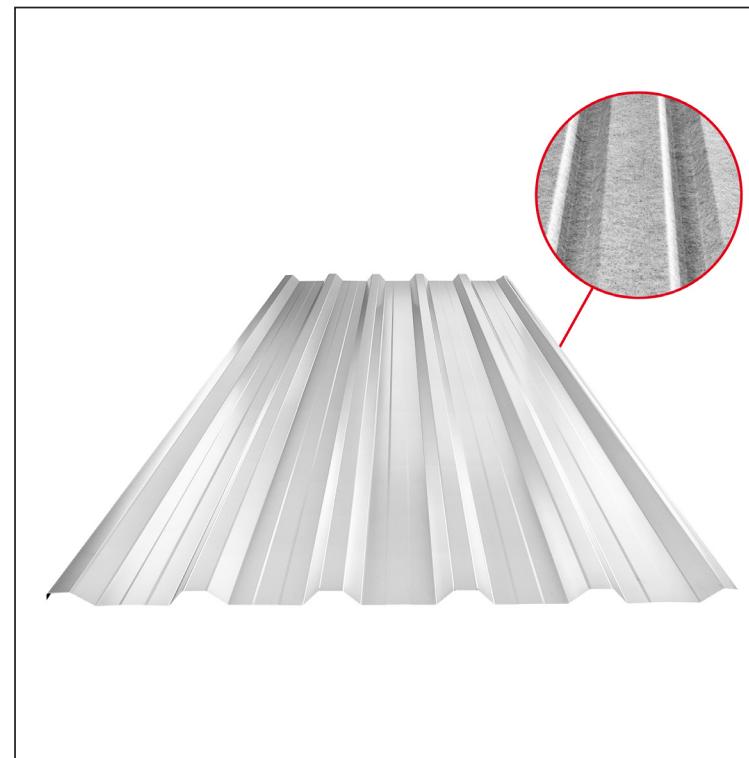

TECHNICKÝ LIST

TRAPÉZ STŘEŠNÍ S PROLISEM TR 35A+ SQ (sound – aqua)

TR-35A+ SQ

AZ Aluzink – Natur

Technické parametry [v mm]	
Krycí šířka	1060,0
Celková šířka	1085,0
Výška profilu	34,5
Tloušťka plechu	0,50
Délka krytiny	max. 8000,0

INDEX	ZMĚNA	DATUM	PODPIS	<b>KJG</b> QUALITY®	<b>TR35</b>	Scan code for 3D model	
ZN. MAT.			T.O.	HMOTNOST kg		MER.	
ROZM.–POLOT				STN		TR.Č.	
VYPR.	Ing. Kluska M.			POZN.		Č.POZICE	
PRESK.				STARÝ V.		Č.V.	
TECHNOL.		TECHNOL.		NÁZEV		Číslo listu	
Trapéz střešní s prolisem TR 35A+ SQ (sound – aqua)				Počet listů		TR-35A+ SQ List	