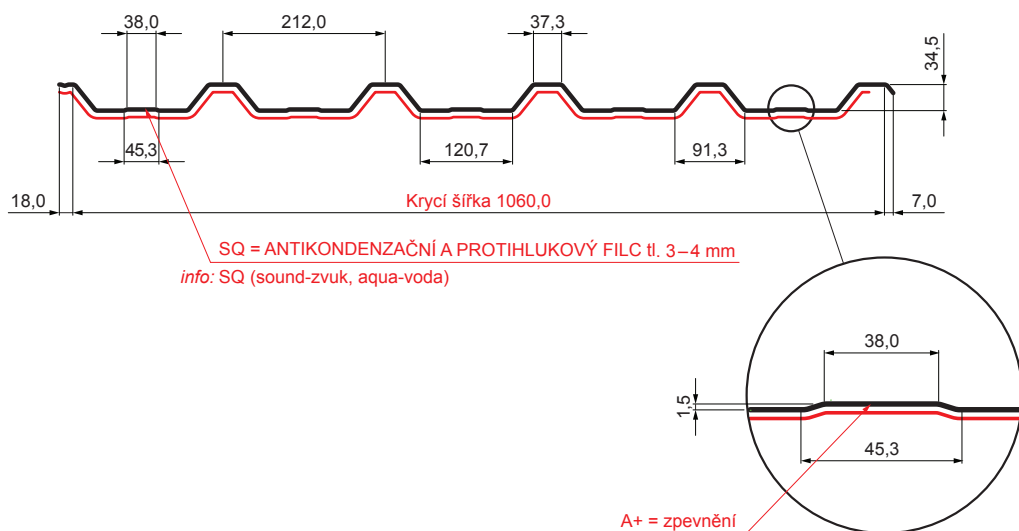

TECHNICKÝ LIST

TRAPÉZ STŘEŠNÍ S PROLISEM TR 35A+ SQ (sound – aqua)

TR-35A+ SQ

AZ Aluzink – Natur

Technické parametry [v mm]	
Krycí šířka	1060,0
Celková šířka	1085,0
Výška profilu	34,5
Tloušťka plechu	0,50
Délka krytiny	max. 8000,0

INDEX	ZMĚNA	DATUM	PODPIS	KJG QUALITY®	TR35	Scan code for 3D model	
ZN. MAT.			T.O.	HMOTNOST kg		MER.	
ROZM.–POLOT				STN		TR.Č.	
VYPR. Ing. Kluska M.				POZN.		Č.POZICE	
PRESK.				STARÝ V.		Č.V.	
TECHNOL.		TECHNOL.		NÁZEV		Číslo listů	
Trapéz střešní s prolisem TR 35A+ SQ (sound – aqua)				Počet listů		TR-35A+ SQ List	