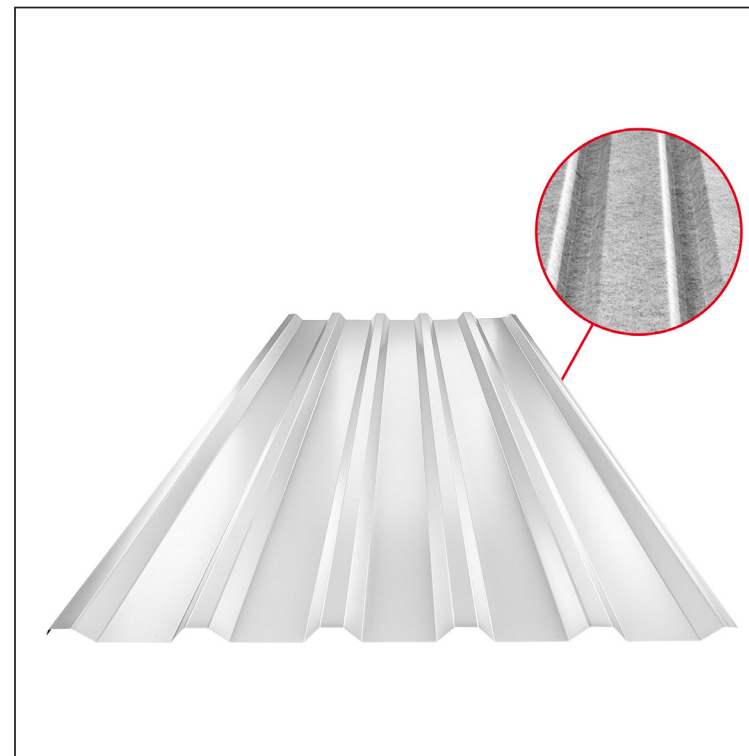

TECHNICKÝ LIST

TRAPÉZ STŘEŠNÍ TR 35A SQ (sound – aqua)

TR-35A SQ

SQ = ANTIKONDENZAČNÍ A PROTIHLUKOVÝ FILC tl. 3–4 mm
 info: SQ (sound-zvuk, aqua-voda)

AZ Aluzink – Natur

Technické parametry [v mm]	
Krycí šířka	1060,0
Celková šířka	1085,0
Výška profilu	34,5
Tloušťka plechu	0,50
Délka krytiny	max. 8000,0

INDEX	ZMĚNA	DATUM	PODPIS	KJG QUALITY®	TR35	Scan code for 3D model	
ZN. MAT.			T.O.	HMOTNOST kg		MER.	
ROZM.-POLOT			POM. ZAŘ.		STN	TR.Č.	
VYPR. Ing. Kluska M.			PRESK.		POZN.	Č.POZICE	
TECHNOL.			TECHNOL.	STARÝ V.		Č.V.	
NÁZEV Trapéz střešní TR 35A SQ (sound – aqua)				Počet listů		TR-35A SQ List	