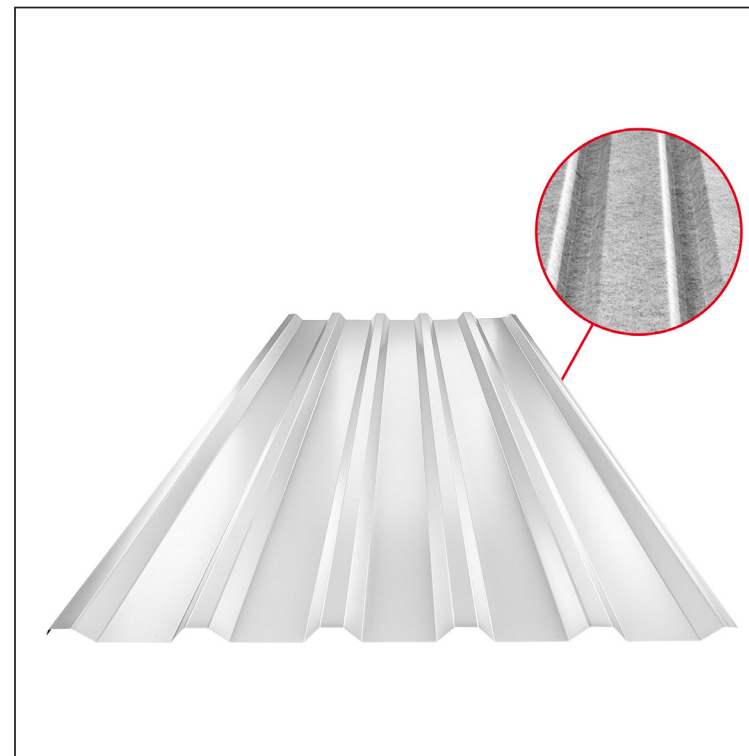

TECHNICKÝ LIST

TRAPÉZ STŘEŠNÍ TR 35A SQ (sound – aqua)

TR-35A SQ

SQ = ANTIKONDENZAČNÍ A PROTIHLUKOVÝ FILC tl. 3–4 mm
 info: SQ (sound-zvuk, aqua-voda)

AZ Aluzink – Natur

Technické parametry [v mm]	
Krycí šířka	1060,0
Celková šířka	1085,0
Výška profilu	34,5
Tloušťka plechu	0,50
Délka krytiny	max. 8000,0

INDEX	ZMĚNA	DATUM	PODPIS			
ZN. MAT.	ROZM.–POLOT	T.O.	HMOTNOST kg			
POM. ZAŘ.	VYPR. Ing. Kluska M.		STN	TR.Č.		
PRESK.	TECHNOL.		POZN.	Č.POZICE		
NÁZEV			STARÝ V.	Č.V.		
Trapéz střešní TR 35A SQ (sound – aqua)			Počet listů	TR-35A SQ	List	