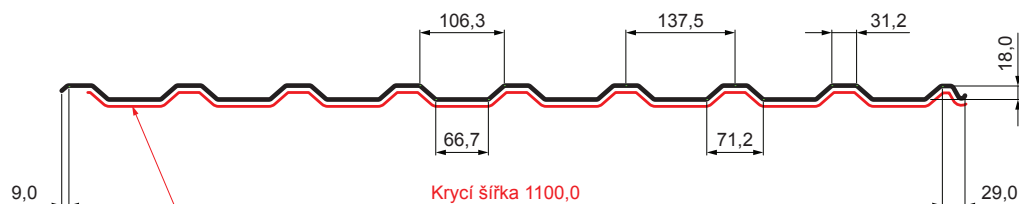

TECHNICKÝ LIST

TRAPÉZ STŘEŠNÍ TR 18A SQ (sound – aqua)

TR-18A SQ

SQ = ANTIKONDENZAČNÍ A PROTIHLUKOVÝ FILC tl. 3–4 mm
 info: SQ (sound-zvuk, aqua-voda)

AZ Aluzink – Natur

Technické parametry [v mm]	
Krycí šířka	1100,0
Celková šířka	1138,0
Výška profilu	18,0
Tloušťka plechu	0,55
Délka krytiny	max. 8000,0

INDEX	ZMĚNA	DATUM	PODPIS	KJG QUALITY®	TR18	Scan code for 3D model	
ZN. MAT.			T.O.	HMOTNOST kg		MER.	
ROZM.–POLOT				STN		TR.Č.	
VYPR. Ing. Kluska M.				POZN.		Č.POZICE	
PRESK.				STARÝ V.		Č.V.	
TECHNOL.		TECHNOL.		NÁZEV		Číslo listu	
Trapéz střešní TR 18A SQ (sound – aqua)				Počet listů		TR-18A SQ List	