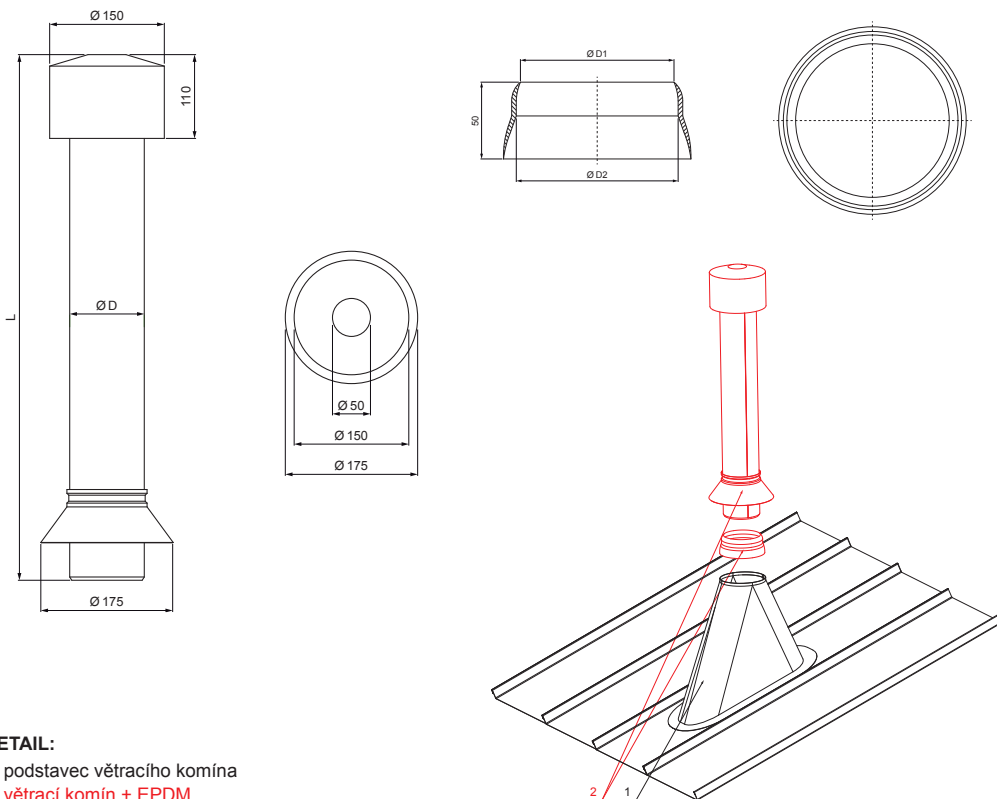

TECHNICKÝ LIST

VĚTRACÍ KOMÍN + EPDM

FALZ-PZN VKE

TH Farba : Pozink lakovaný – Tmavě hnědá ČOKO – RAL 8017
Materiál: Hliník – Natur

DETAIL:
1. podstavec větracího komína
2. větrací komín + EPDM

Rozměry – Větrací komín [mm]	
Jmenovitá velikost	Ø D
110	110
125	125

Rozměry – EPDM [mm]		
Jmenovitá velikost	Ø D 1	Ø D 2
110	110	100
125	125	115

INDEX	ZMĚNA	DATUM	PODPIS	  	
ZN. MAT.			T.O.		HMOTNOST kg
ROZM.-POLOT					
POM. ZAŘ.				STN	TR.Č.
VYPR.	Ing. Kluska M.			POZN.	Č.POZICE
PRESK.					
TECHNOL.		TECHNOL.		STARÝ V.	Č.V.
NÁZEV	Větrací komín + EPDM			Počet listů	FALZ-PZN VKE
					List 