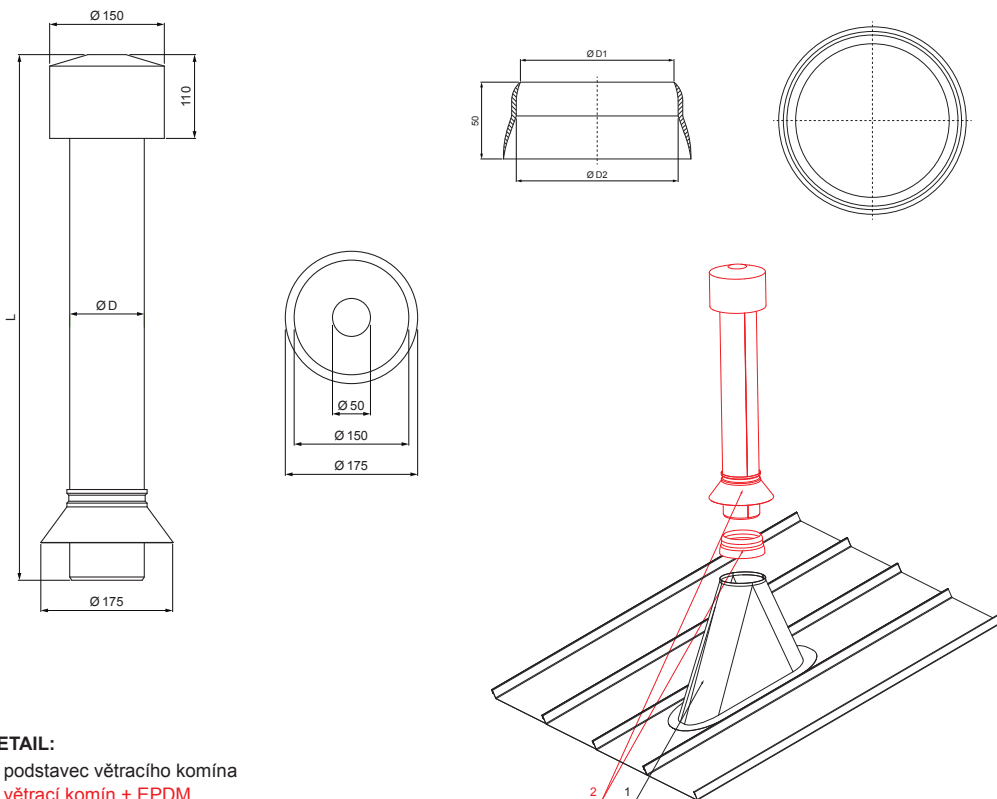

TECHNICKÝ LIST

VĚTRACÍ KOMÍN + EPDM

FALZ-PZN VKE

DETAIL:
 1. podstavec větracího komína
 2. větrací komín + EPDM

TH Farba : Pozink lakovaný – Tmavě hnědá ČOKO – RAL 8017
 Materiál: Hliník – Natur

Rozměry – Větrací komín [mm]	
Jmenovitá velikost	Ø D
110	110
125	125

Rozměry – EPDM [mm]		
Jmenovitá velikost	Ø D 1	Ø D 2
110	110	100
125	125	115

INDEX	ZMĚNA	DATUM	PODPIS		
ZN. MAT.	ROZM.-POLOT	POM. ZAŘ.	T.O.		
VYPR.	Ing. Kluska M.	PRESK.	STN	POZN.	TR.Č.
TECHNOL.	TECHNOL.	NÁZEV	STARÝ V.	Č.V.	
Větrací komín + EPDM			Počet listů	FALZ-PZN VKE	List