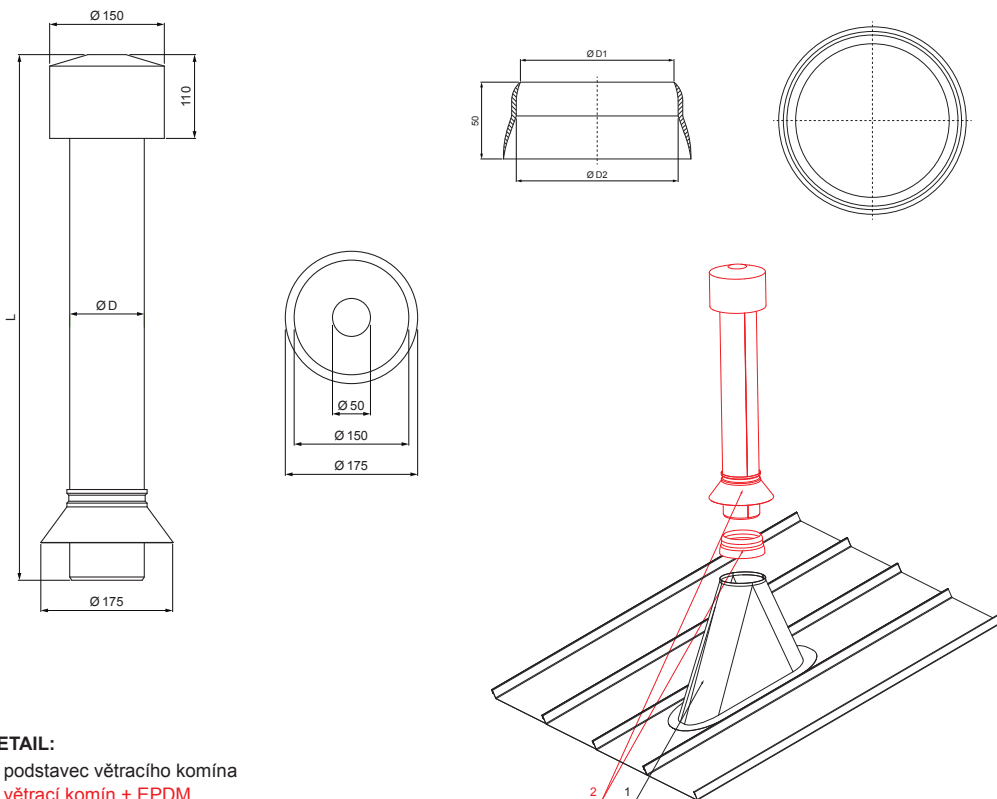

TECHNICKÝ LIST

VĚTRACÍ KOMÍN + EPDM

FALZ-PZN VKE

DETAIL:
1. podstavec větracího komína
2. větrací komín + EPDM

TH Farba : Pozink lakovaný – Tmavě hnědá ČOKO – RAL 8017
Materiál: Hliník – Natur

Rozměry – Větrací komín [mm]	
Jmenovitá velikost	Ø D
110	110
125	125

Rozměry – EPDM [mm]		
Jmenovitá velikost	Ø D 1	Ø D 2
110	110	100
125	125	115

INDEX	ZMĚNA	DATUM	PODPIS				
ZN. MAT.	ROZM.-POLOT	POM. ZAŘ.	T.O.			HMOTNOST kg	MER.
VYPR.	Ing. Kluska M.	PRESK.	STN	POZN.	TR.Č.		
TECHNOL.	TECHNOL.	NÁZEV	STARÝ V.	Č.V.			
Větrací komín + EPDM			Počet listů	FALZ-PZN VKE	List		

Vytvořeno: 22.04.2026 08:16:57

Technické změny vyhrazeny