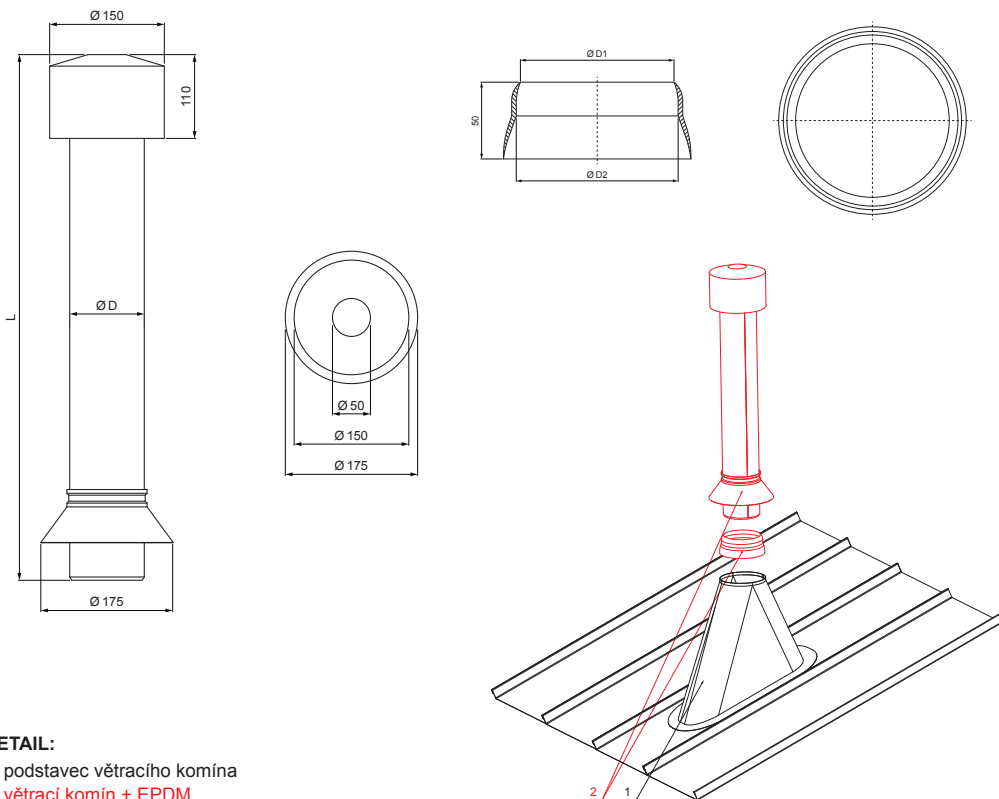

TECHNICKÝ LIST

VĚTRACÍ KOMÍN + EPDM

FALZ-PZN VKE

DETAIL:
 1. podstavec větracího komína
 2. větrací komín + EPDM

TH Farba : Pozink lakovaný – Tmavě hnědá ČOKO – RAL 8017
 Materiál: Hliník – Natur

Rozměry – Větrací komín [mm]	
Jmenovitá velikost	Ø D
110	110
125	125

Rozměry – EPDM [mm]		
Jmenovitá velikost	Ø D 1	Ø D 2
110	110	100
125	125	115

INDEX	ZMĚNA	DATUM	PODPIS		
ZN. MAT.	ROZM.-POLOT	POM. ZAŘ.	T.O.		
VYPR.	Ing. Kluska M.	PRESK.	STN	POZN.	TR.Č.
TECHNOL.	TECHNOL.	STARÝ V.	Č.V.	Č. POZICE	
NÁZEV	Větrací komín + EPDM			Číslo listů	FALZ-PZN VKE