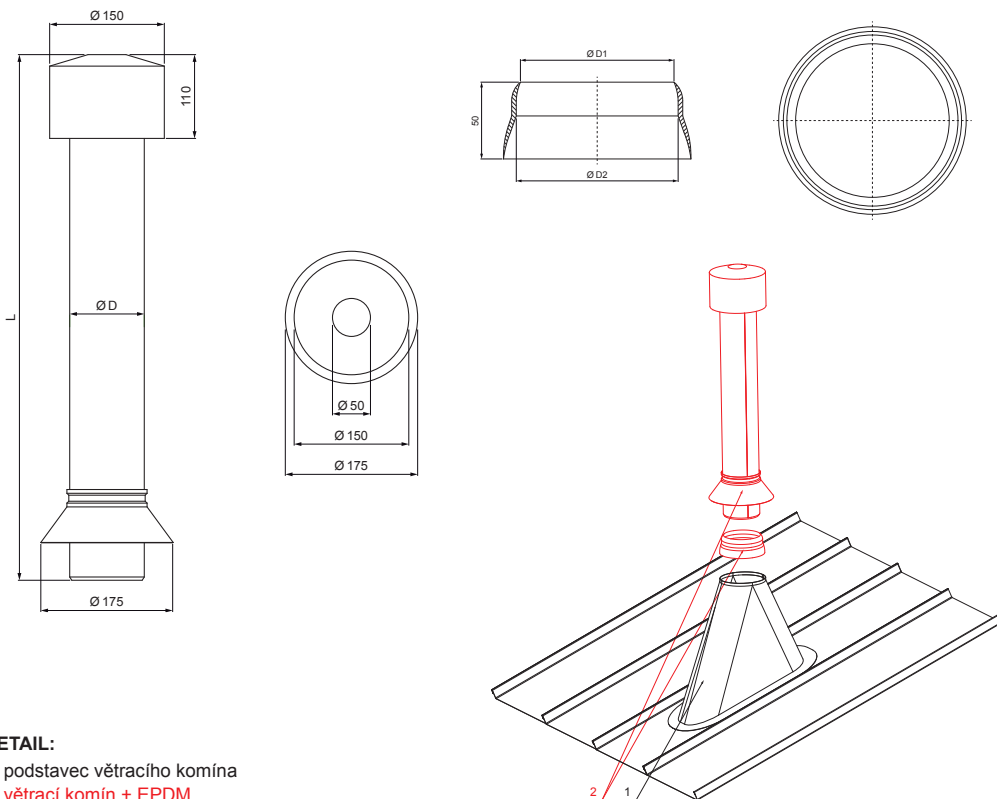

# FALZ-PZN VKE

- DETAIL:**
1. podstavec větracího komína
  2. větrací komín + EPDM

**TZ** Farba : Pozink lakovaný – Trávově zelená – RAL 6011  
Materiál: Hliník – Natur

Rozměry – Větrací komín [mm]	
Jmenovitá velikost	Ø D
110	110
125	125

Rozměry – EPDM [mm]		
Jmenovitá velikost	Ø D 1	Ø D 2
110	110	100
125	125	115

INDEX	ZMĚNA	DATUM	PODPS	  	
ZN. MAT.			T.O.		HMOTNOST kg
ROZM.-POLOT					
POM. ZAŘ.				STN	TR.Č.
VYPR.	Ing. Kluska M.			POZN.	Č.POZICE
PRESK.					
TECHNOL.		TECHNOL.		STARÝ V.	Č.V.
NÁZEV	Větrací komín + EPDM			Počet listů	FALZ-PZN VKE
					List 