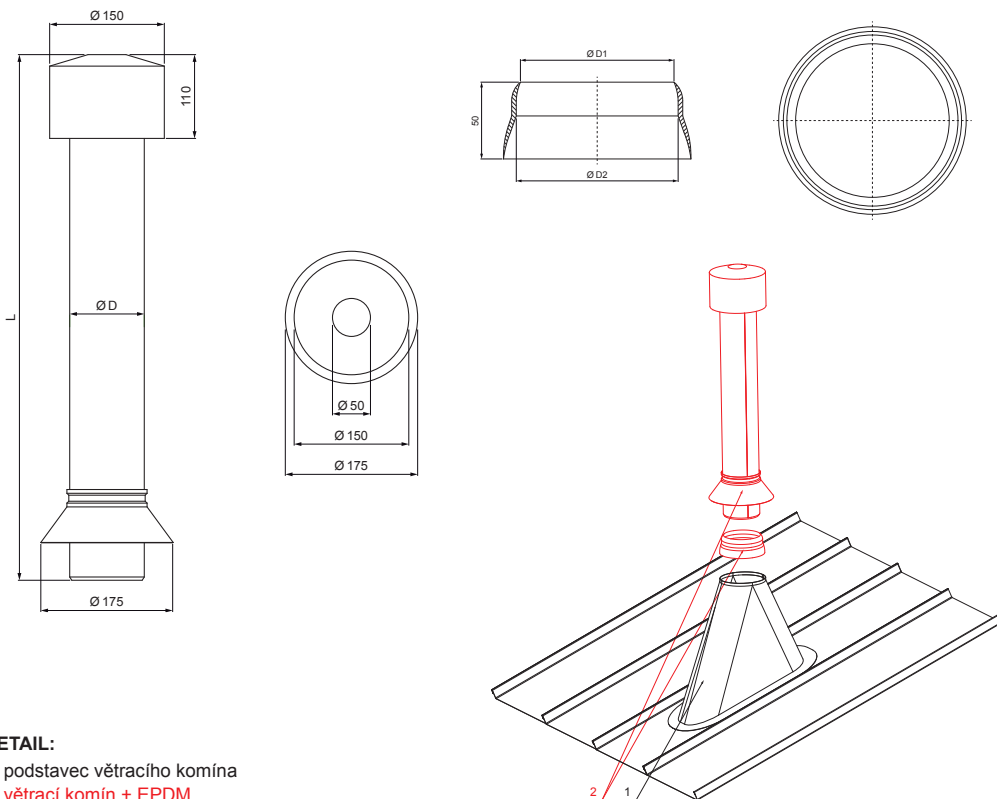

# FALZ-PZN VKE

- DETAIL:**
1. podstavec větracího komína
  2. větrací komín + EPDM

**TZ** Farba : Pozink lakovaný – Trávově zelená – RAL 6011  
Materiál: Hliník – Natur

Rozměry – Větrací komín [mm]	
Jmenovitá velikost	Ø D
110	110
125	125

Rozměry – EPDM [mm]		
Jmenovitá velikost	Ø D 1	Ø D 2
110	110	100
125	125	115

INDEX	ZMĚNA	DATUM	PODPIS	  	
ZN. MAT.	ROZM.-POLOT	POM. ZAŘ.	T.O.		HMOTNOST kg
VYPR.	Ing. Kluska M.	PRESK.	STN	POZN.	TR.Č.
TECHNOL.	TECHNOL.	STARÝ V.	Č.V.		
NÁZEV	Větrací komín + EPDM			Počet listů	FALZ-PZN VKE