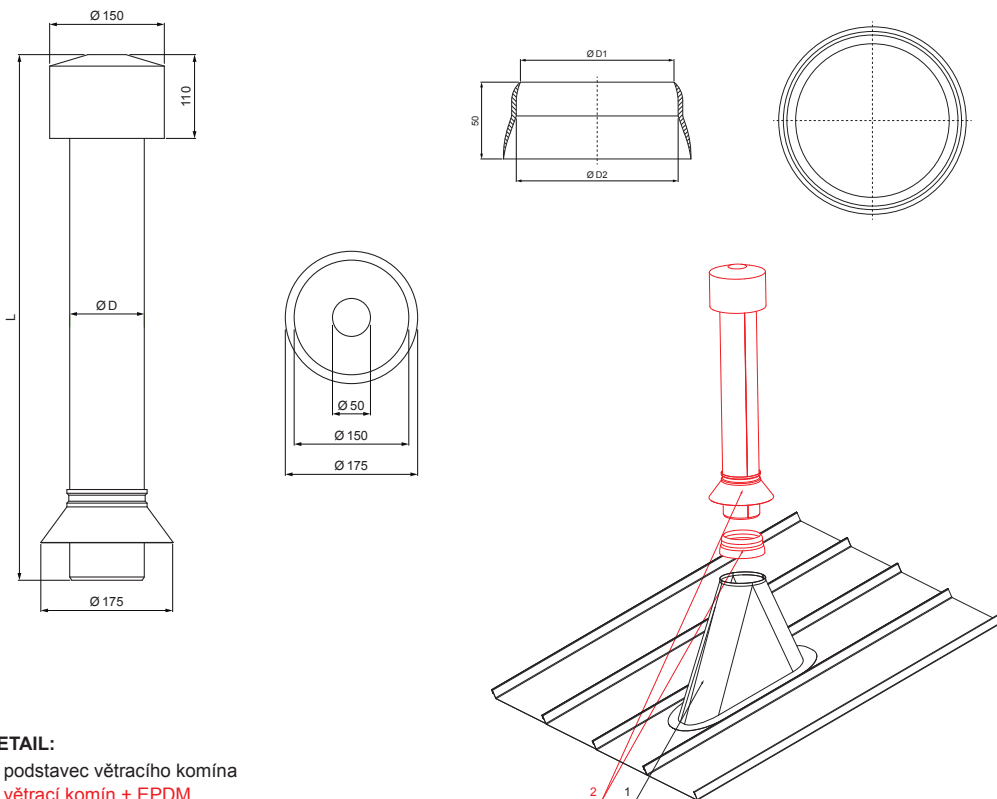

# FALZ-PZN VKE

**DETAIL:**  
 1. podstavec větracího komína  
 2. větrací komín + EPDM

**MOT** Farba : Pozink lakovaný – Modrá tmavá – RAL 5010  
 Materiál: Hliník – Natur

Rozměry – Větrací komín [mm]	
Jmenovitá velikost	Ø D
110	110
125	125

Rozměry – EPDM [mm]		
Jmenovitá velikost	Ø D 1	Ø D 2
110	110	100
125	125	115

INDEX	ZMĚNA	DATUM	PODPS	  	
ZN. MAT.			T.O.		HMOTNOST kg
ROZM.-POLOT					
POM. ZAŘ.				STN	TR.Č.
VYPR.	Ing. Kluska M.			POZN.	Č.POZICE
PRESK.					
TECHNOL.		TECHNOL.		STARÝ V.	Č.V.
NÁZEV	Větrací komín + EPDM			Počet listů	FALZ-PZN VKE
					List 