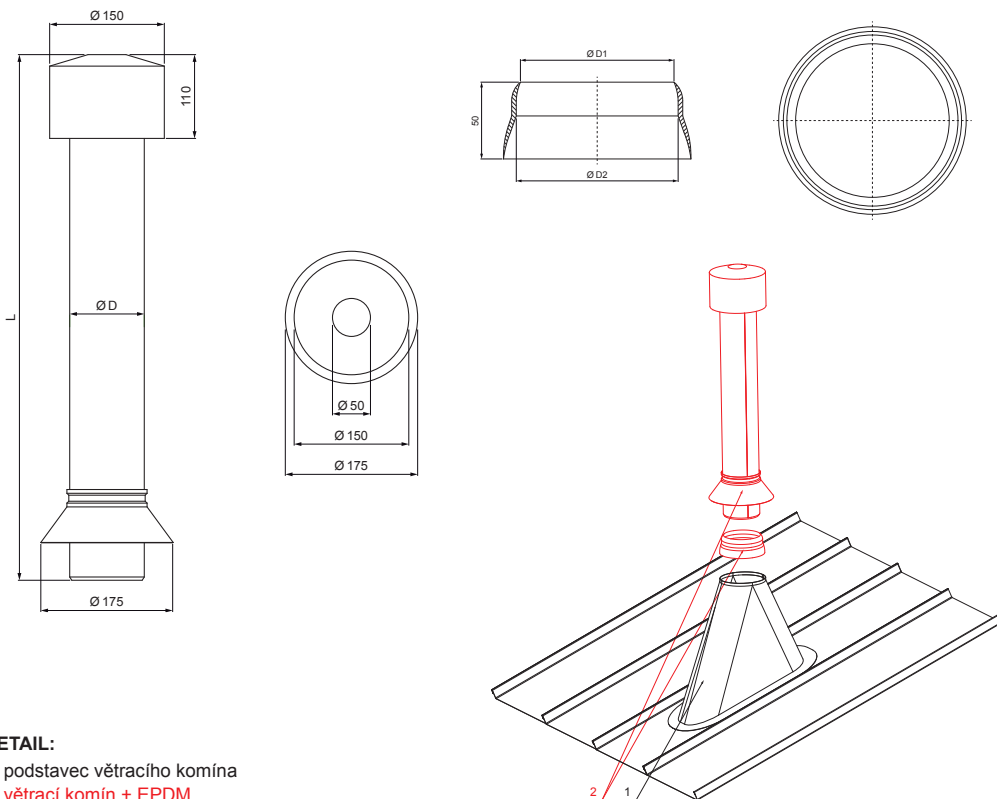

# FALZ-PZN VKE

**DETAIL:**  
 1. podstavec větracího komína  
 2. větrací komín + EPDM

**MOT** Farba : Pozink lakovaný – Modrá tmavá – RAL 5010  
 Materiál: Hliník – Natur

Rozměry – Větrací komín [mm]	
Jmenovitá velikost	Ø D
110	110
125	125

Rozměry – EPDM [mm]		
Jmenovitá velikost	Ø D 1	Ø D 2
110	110	100
125	125	115

INDEX	ZMĚNA	DATUM	PODPS	  		
ZN. MAT.	ROZM.-POLOT	POM. ZAŘ.	T.O.		HMOTNOST kg	MER.
VYPR.	Ing. Kluska M.	PRESK.	TECHNOL.	STN	TR.Č.	
TECHNOL.		STARÝ V.		POZN.	Č.POZICE	
NÁZEV	Větrací komín + EPDM			Č.V.		
				Počet listů	FALZ-PZN VKE	List