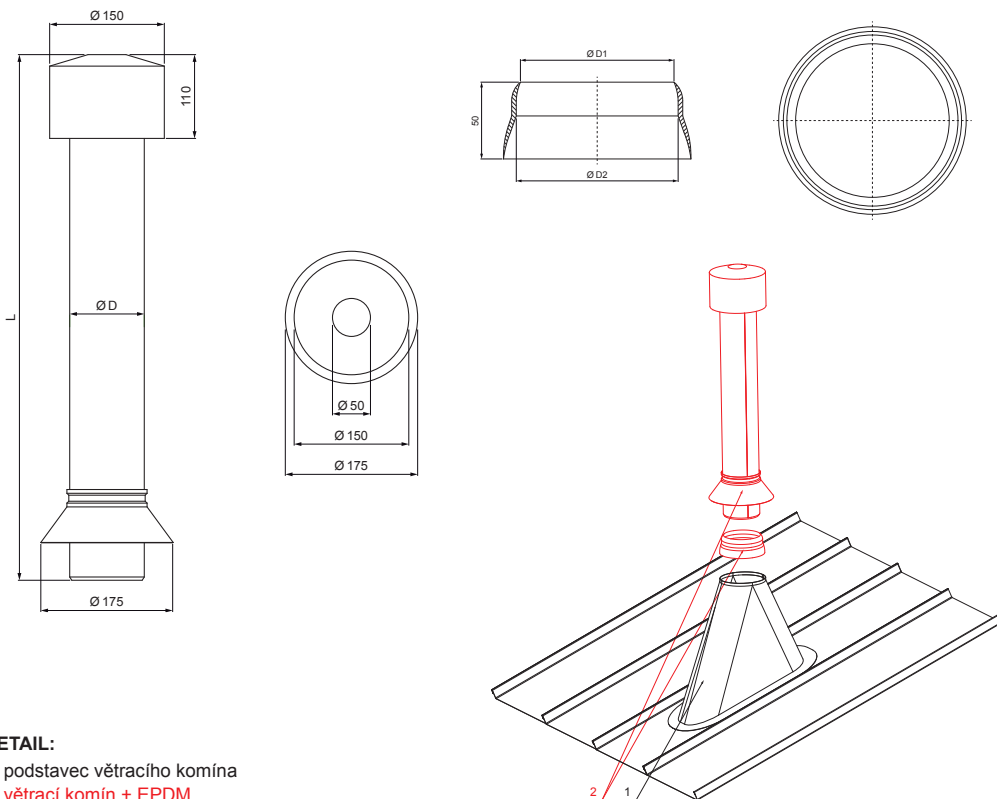

# FALZ-PZN VKE

- DETAIL:**
1. podstavec větracího komína
  2. větrací komín + EPDM

**MOT** Farba : Pozink lakovaný – Modrá tmavá – RAL 5010  
Materiál: Hliník – Natur

Rozměry – Větrací komín [mm]	
Jmenovitá velikost	Ø D
110	110
125	125

Rozměry – EPDM [mm]		
Jmenovitá velikost	Ø D 1	Ø D 2
110	110	100
125	125	115

INDEX	ZMĚNA	DATUM	PODPS	  		
ZN. MAT.	ROZM.-POLOT	POM. ZAŘ.	T.O.		HMOTNOST kg	MER.
VYPR.	Ing. Kluska M.	PRESK.	TECHNOL.	STN	TR.Č.	
TECHNOL.		STARÝ V.		POZN.	Č.POZICE	
NÁZEV	Větrací komín + EPDM			Č.V.		
				Počet listů	FALZ-PZN VKE	List