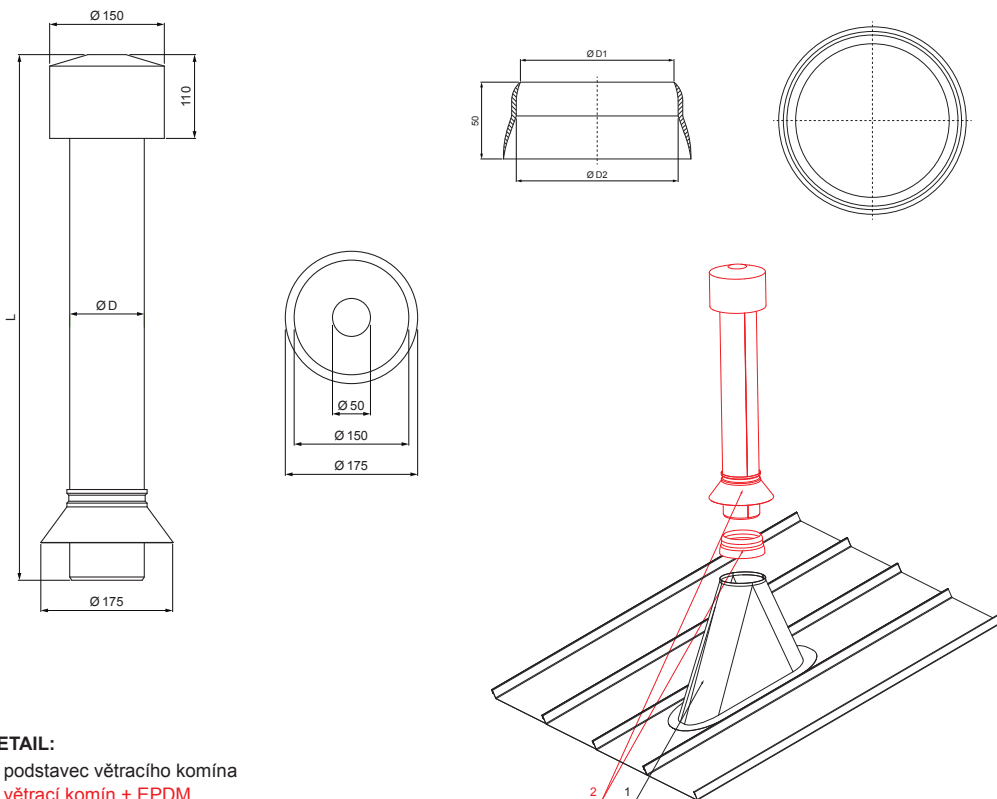

TECHNICKÝ LIST

VĚTRACÍ KOMÍN + EPDM

FALZ-PZN VKE

- DETAIL:**
 1. podstavec větracího komína
 2. větrací komín + EPDM

BHT Farba : Pozink lakovaný – Bílo hliníková tmavá P.20 – RAL 9007
 Materiál: Hliník – Natur

Rozměry – Větrací komín [mm]	
Jmenovitá velikost	Ø D
110	110
125	125

Rozměry – EPDM [mm]		
Jmenovitá velikost	Ø D 1	Ø D 2
110	110	100
125	125	115

INDEX	ZMĚNA	DATUM	PODPIS	  	
ZN. MAT.			T.O.		HMOTNOST kg
ROZM.-POLOT				STN	TR.Č.
POM. ZAŘ.				POZN.	Č.POZICE
VYPR.	Ing. Kluska M.			STARÝ V.	Č.V.
PRESK.					
TECHNOL.		TECHNOL.			
NÁZEV	Větrací komín + EPDM			Počet listů	FALZ-PZN VKE
					List 