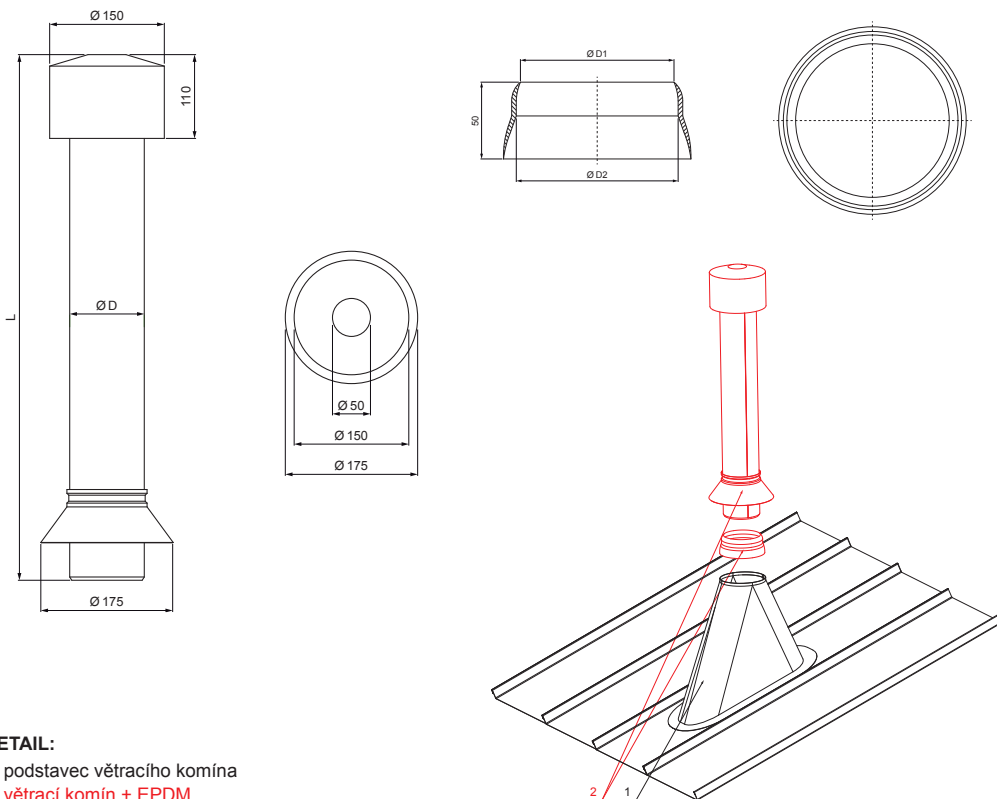

TECHNICKÝ LIST

VĚTRACÍ KOMÍN + EPDM

FALZ-PZN VKE

DETAIL:
 1. podstavec větracího komína
 2. větrací komín + EPDM

BHT Farba : Pozink lakovaný – Bílo hliníková tmavá P.20 – RAL 9007
 Materiál: Hliník – Natur

Rozměry – Větrací komín [mm]	
Jmenovitá velikost	Ø D
110	110
125	125

Rozměry – EPDM [mm]		
Jmenovitá velikost	Ø D 1	Ø D 2
110	110	100
125	125	115

INDEX	ZMĚNA	DATUM	PODPIS	  	
ZN. MAT.			T.O.		HMOTNOST kg
ROZM.-POLOT					
POM. ZAŘ.				STN	TR.Č.
VYPR.	Ing. Kluska M.			POZN.	Č.POZICE
PRESK.					
TECHNOL.		TECHNOL.		STARÝ V.	Č.V.
NÁZEV	Větrací komín + EPDM			Počet listů	FALZ-PZN VKE
					List 