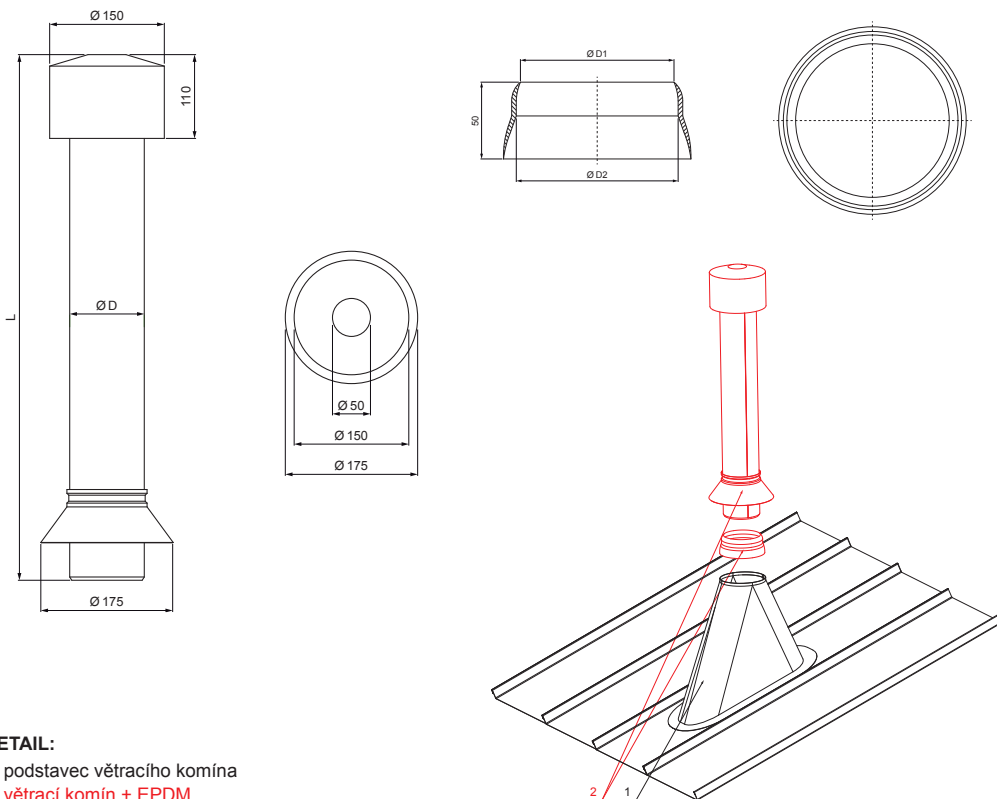

TECHNICKÝ LIST

VĚTRACÍ KOMÍN + EPDM

FALZ-PZN VKE

DETAIL:
 1. podstavec větracího komína
 2. větrací komín + EPDM

MM Farba : Pozink lakovaný – Metalická měděná – RAL extra
 Materiál: Hliník – Natur

Rozměry – Větrací komín [mm]	
Jmenovitá velikost	Ø D
110	110
125	125

Rozměry – EPDM [mm]		
Jmenovitá velikost	Ø D 1	Ø D 2
110	110	100
125	125	115

INDEX	ZMĚNA	DATUM	PODPS		
ZN. MAT.	ROZM.-POLOT	POM. ZAŘ.	T.O.		
VYPR.	Ing. Kluska M.	PRESK.	STN	POZN.	TR.Č.
TECHNOL.	TECHNOL.	STARÝ V.	Č.V.	Č. POZICE	
NÁZEV	Větrací komín + EPDM			STARÝ V.	Č.V.
				Počet listů	FALZ-PZN VKE
					List