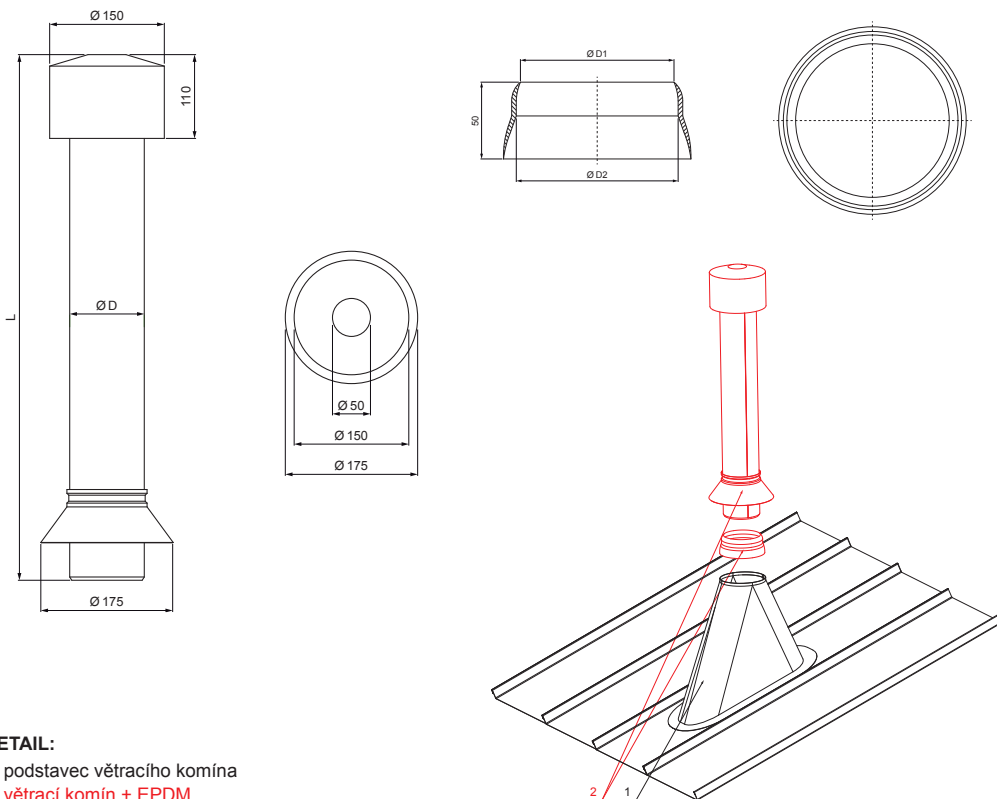

TECHNICKÝ LIST

VĚTRACÍ KOMÍN + EPDM

FALZ-PZN VKE

- DETAIL:**
1. podstavec větracího komína
 2. větrací komín + EPDM

MM Farba : Pozink lakovaný – Metalická měděná – RAL extra
Materiál: Hliník – Natur

Rozměry – Větrací komín [mm]	
Jmenovitá velikost	Ø D
110	110
125	125

Rozměry – EPDM [mm]		
Jmenovitá velikost	Ø D 1	Ø D 2
110	110	100
125	125	115

INDEX	ZMĚNA	DATUM	PODPS	 		
ZN. MAT.	ROZM.-POLOT	POM. ZAŘ.	T.O.		HMOTNOST kg	MER.
VYPR.	Ing. Kluska M.	PRESK.	TECHNOL.	STN	TR.Č.	
TECHNOL.		STARÝ V.		POZN.	Č.POZICE	
NÁZEV	Větrací komín + EPDM			Č.V.		
				Počet listů	FALZ-PZN VKE	List