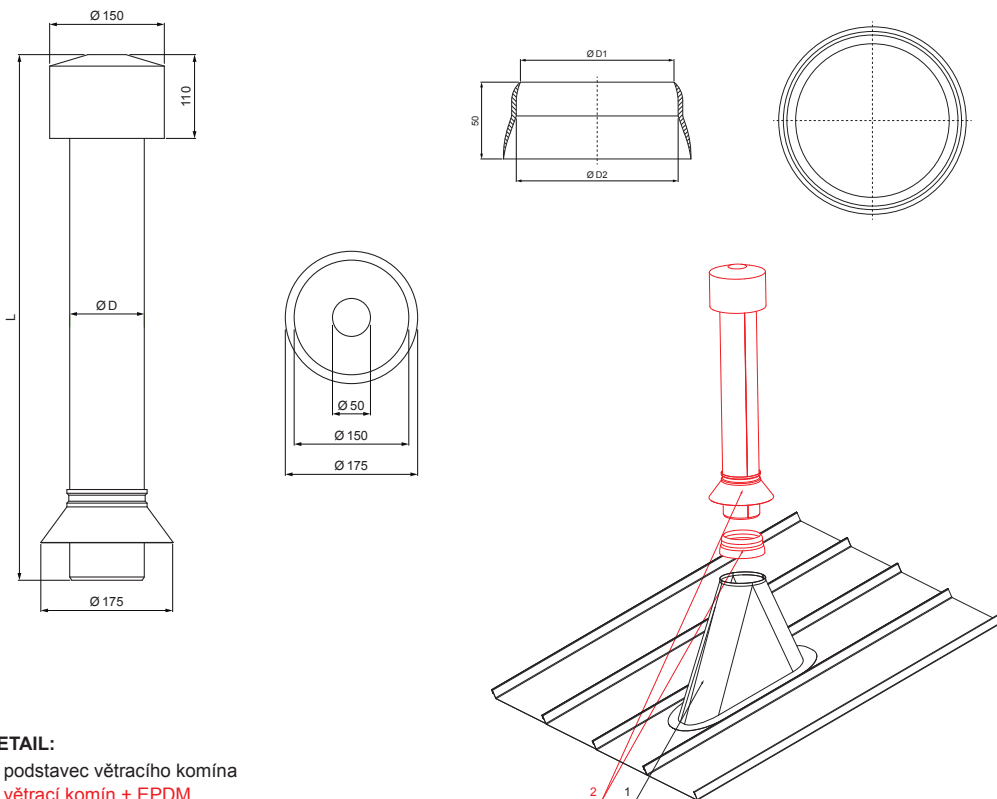

TECHNICKÝ LIST

VĚTRACÍ KOMÍN + EPDM

FALZ-PZN VKE

1. **DETAIL:**
   1. podstavec větracího komína
   2. větrací komín + EPDM

BH Farba : Pozink lakovaný – Bílo hliníková – RAL 9006
Materiál: Hliník – Natur

Rozměry – Větrací komín [mm]	
Jmenovitá velikost	Ø D
110	110
125	125

Rozměry – EPDM [mm]		
Jmenovitá velikost	Ø D 1	Ø D 2
110	110	100
125	125	115

INDEX	ZMĚNA	DATUM	PODPS			
ZN. MAT.	ROZM.-POLOT	POM. ZAŘ.	T.O.		HMOTNOST kg	MER.
VYPR.	Ing. Kluska M.	PRESK.	TECHNOL.	STN	TR.Č.	
NÁZEV	Větrací komín + EPDM	STARÝ V.	Č.V.	POZN.	Č.POZICE	
				Počet listů	FALZ-PZN VKE	List

Vytvořeno: 06.06.2026 20:48:58

Technické změny vyhrazeny