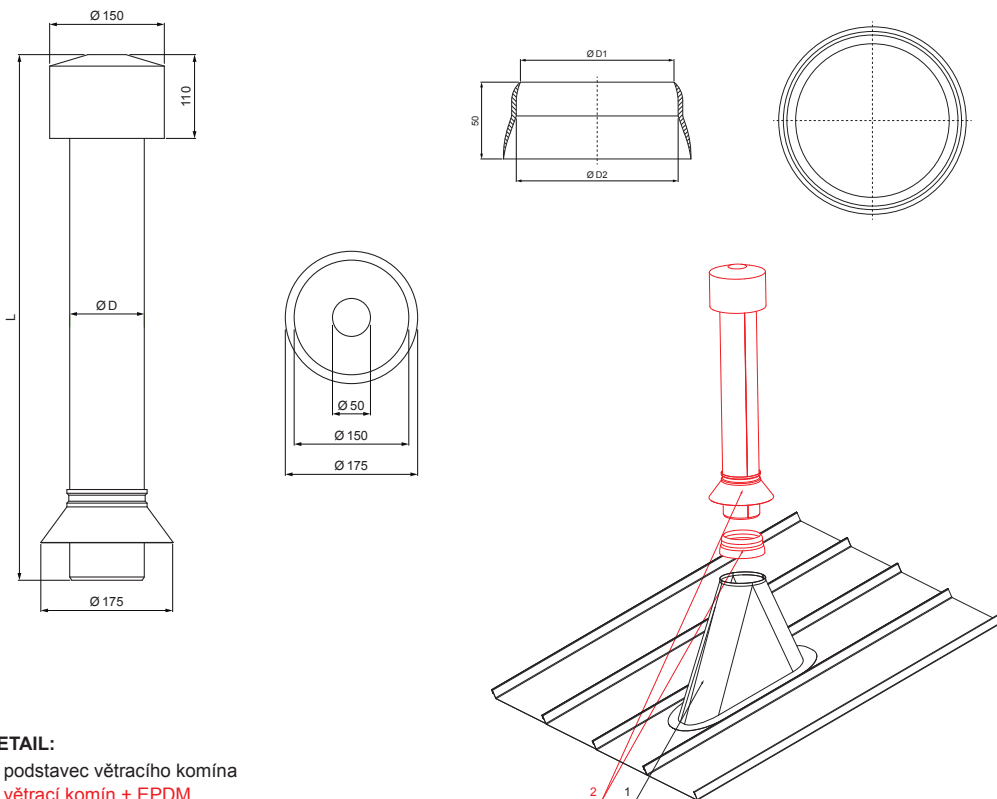

TECHNICKÝ LIST

VĚTRACÍ KOMÍN + EPDM

FALZ-PZN VKE

- DETAIL:**
 1. podstavec větracího komína
 2. větrací komín + EPDM

BH Farba : Pozink lakovaný – Bílo hliníková – RAL 9006
 Materiál: Hliník – Natur

Rozměry – Větrací komín [mm]	
Jmenovitá velikost	Ø D
110	110
125	125

Rozměry – EPDM [mm]		
Jmenovitá velikost	Ø D 1	Ø D 2
110	110	100
125	125	115

INDEX	ZMĚNA	DATUM	PODPS	  		
ZN. MAT.	ROZM.-POLOT	POM. ZAŘ.	T.O.		HMOTNOST kg	MER.
VYPR.	Ing. Kluska M.	PRESK.	TECHNOL.	STN	TR.Č.	
NÁZEV	Větrací komín + EPDM	STARÝ V.	Č.V.	POZN.	Č.POZICE	
				Počet listů	FALZ-PZN VKE	List