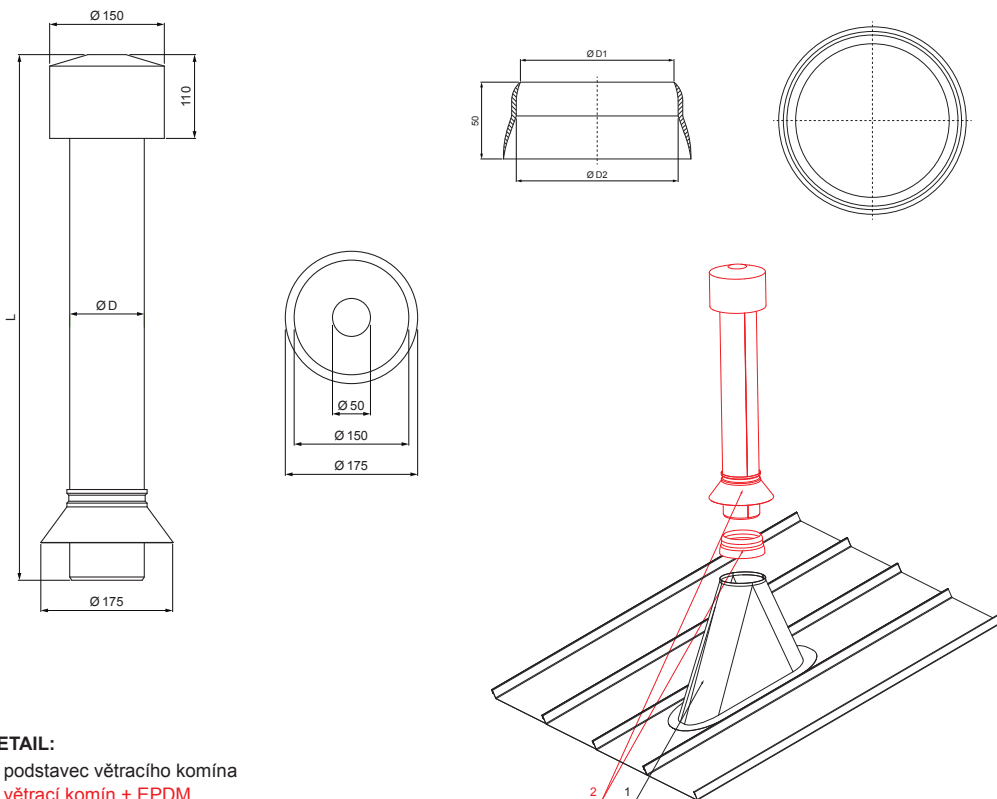

# FALZ-PZN VKE

- DETAIL:**  
 1. podstavec větracího komína  
 2. větrací komín + EPDM

**SB** Farba : Pozink lakovaný – Šedo bílá – RAL 9002  
 Materiál: Hliník – Natur

Rozměry – Větrací komín [mm]	
Jmenovitá velikost	Ø D
110	110
125	125

Rozměry – EPDM [mm]		
Jmenovitá velikost	Ø D 1	Ø D 2
110	110	100
125	125	115

INDEX	ZMĚNA	DATUM	PODPIS	  	
ZN. MAT.			T.O.		HMOTNOST kg
ROZM.-POLOT					
POM. ZAŘ.				STN	TR.Č.
VYPR.	Ing. Kluska M.			POZN.	Č.POZICE
PRESK.					
TECHNOL.		TECHNOL.		STARÝ V.	Č.V.
NÁZEV	Větrací komín + EPDM			Počet listů	FALZ-PZN VKE
					List 