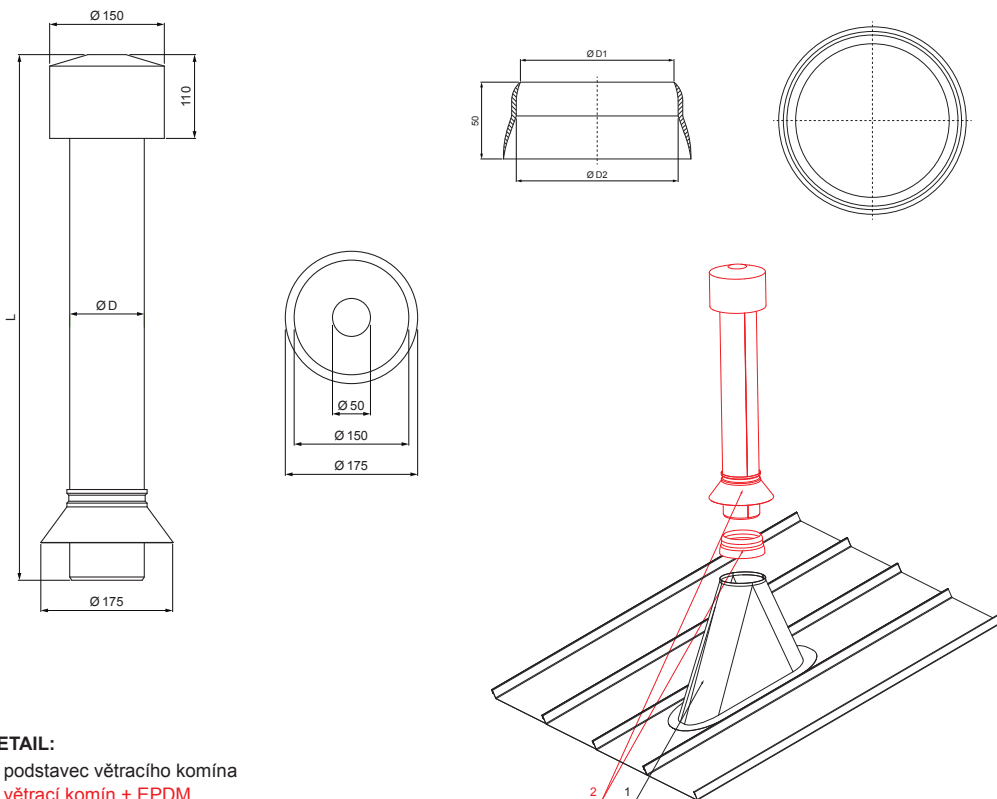

TECHNICKÝ LIST

VĚTRACÍ KOMÍN + EPDM

FALZ-PZN VKE

MH Farba : Pozink lakovaný – Měděno hnědá – RAL 8004
Materiál: Hliník – Natur

DETAIL:
1. podstavec větracího komína
2. větrací komín + EPDM

Rozměry – Větrací komín [mm]	
Jmenovitá velikost	Ø D
110	110
125	125

Rozměry – EPDM [mm]		
Jmenovitá velikost	Ø D 1	Ø D 2
110	110	100
125	125	115

INDEX	ZMĚNA	DATUM	PODPS	  	
ZN. MAT.			T.O.		HMOTNOST kg
ROZM.-POLOT					
POM. ZAŘ.				STN	TR.Č.
VYPR.	Ing. Kluska M.			POZN.	Č.POZICE
PRESK.					
TECHNOL.		TECHNOL.		STARÝ V.	Č.V.
NÁZEV	Větrací komín + EPDM			Počet listů	FALZ-PZN VKE
					List 