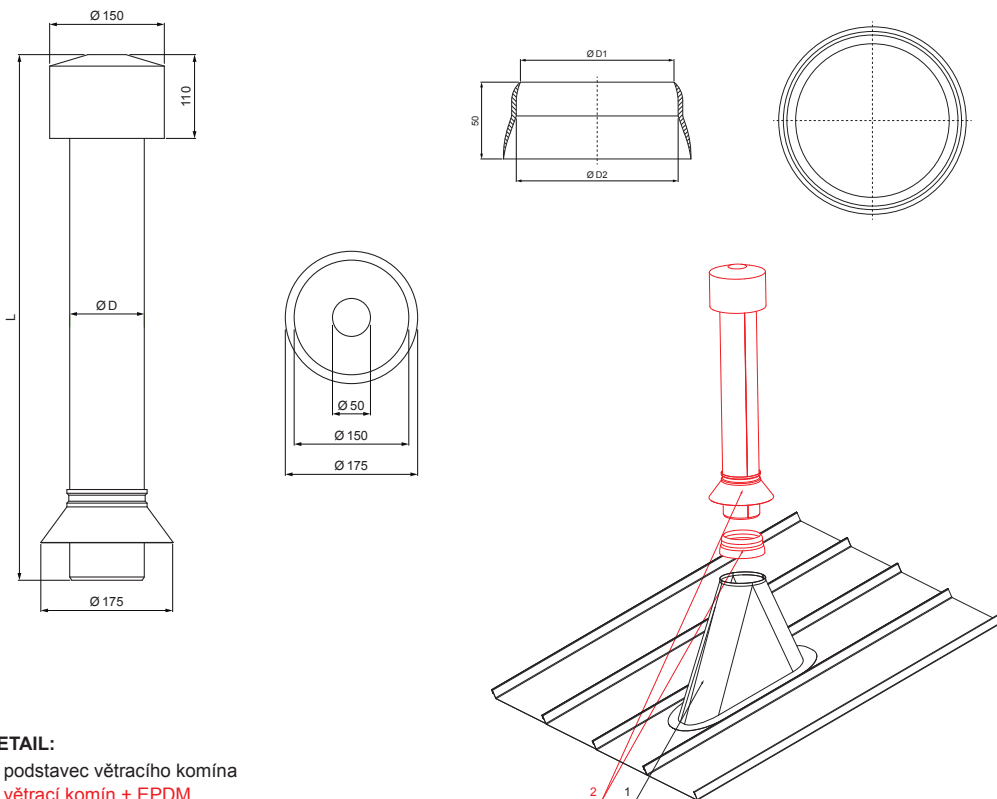

TECHNICKÝ LIST

VĚTRACÍ KOMÍN + EPDM

FALZ-PZN VKE

DETAIL:
 1. podstavec větracího komína
 2. větrací komín + EPDM

OC Farba : Pozink lakovaný – Ocelově červená – RAL 3009
 Materiál: Hliník – Natur

Rozměry – Větrací komín [mm]	
Jmenovitá velikost	Ø D
110	110
125	125

Rozměry – EPDM [mm]		
Jmenovitá velikost	Ø D 1	Ø D 2
110	110	100
125	125	115

INDEX	ZMĚNA	DATUM	PODPIS	  		
ZN. MAT.	ROZM.-POLOT	POM. ZAŘ.	T.O.		HMOTNOST kg	MER.
VYPR.	Ing. Kluska M.	PRESK.	TECHNOL.	STN	TR.Č.	
NÁZEV	Větrací komín + EPDM	STARÝ V.	Č.V.	POZN.	Č.POZICE	
				Počet listů	FALZ-PZN VKE	List