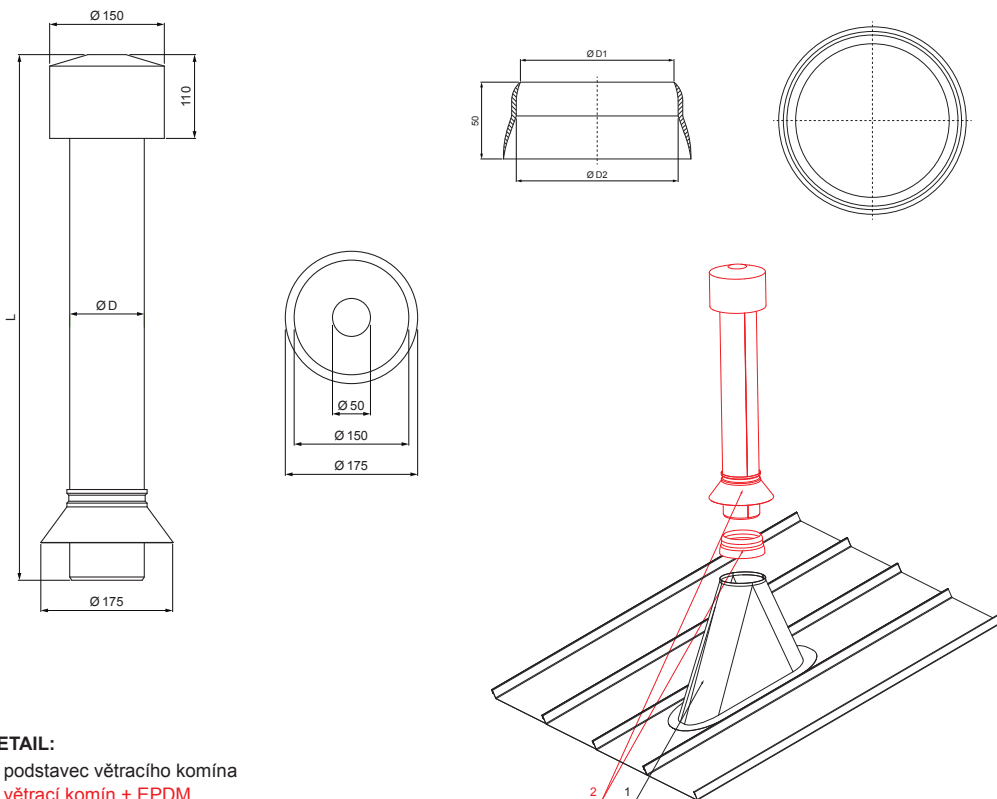

# FALZ-PZN VKE

- DETAIL:**  
 1. podstavec větracího komína  
 2. větrací komín + EPDM

**IC** Farba : Pozink lakovaný – Intenzivní černá – RAL 9005  
 Materiál: Hliník – Natur

Rozměry – Větrací komín [mm]	
Jmenovitá velikost	Ø D
110	110
125	125

Rozměry – EPDM [mm]		
Jmenovitá velikost	Ø D 1	Ø D 2
110	110	100
125	125	115

INDEX	ZMĚNA	DATUM	PODPIS		
ZN. MAT.	ROZM.-POLOT	POM. ZAŘ.	T.O.		
VYPR.	Ing. Kluska M.	PRESK.	STN	POZN.	TR.Č.
TECHNOL.	TECHNOL.	STARÝ V.	Č.V.		
NÁZEV	Větrací komín + EPDM			Počet listů	FALZ-PZN VKE
					List