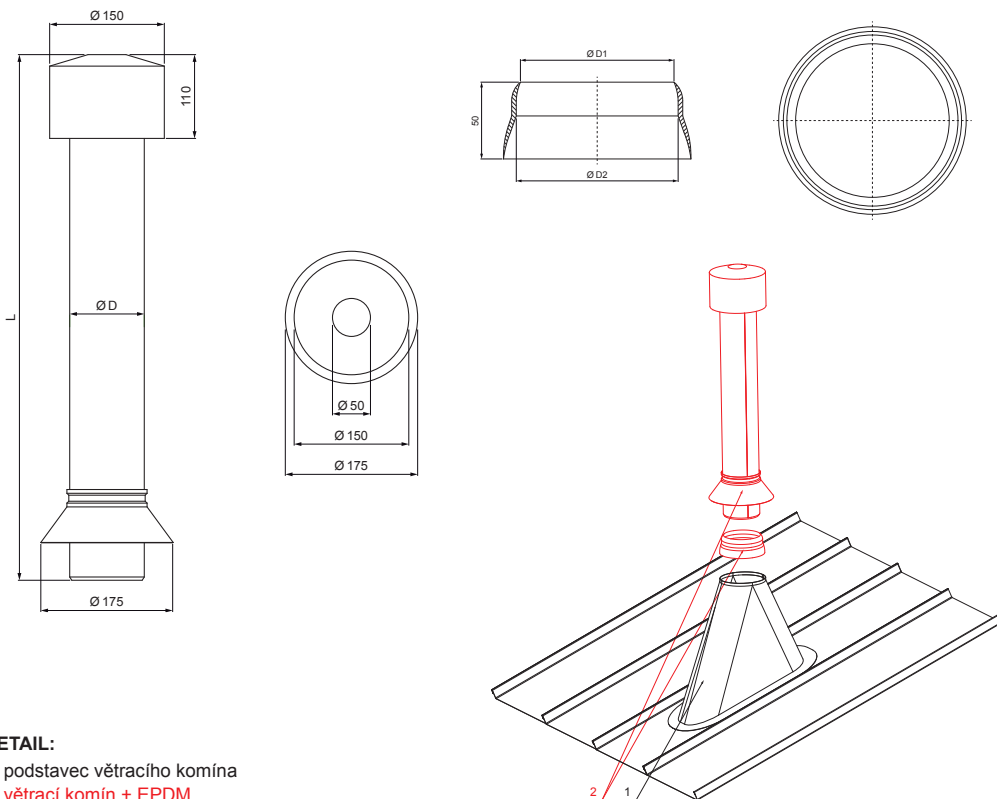

# FALZ-PZN VKE

- DETAIL:**
1. podstavec větracího komína
  2. větrací komín + EPDM

**IC** Farba : Pozink lakovaný – Intenzivní černá – RAL 9005  
Materiál: Hliník – Natur

Rozměry – Větrací komín [mm]	
Jmenovitá velikost	Ø D
110	110
125	125

Rozměry – EPDM [mm]		
Jmenovitá velikost	Ø D 1	Ø D 2
110	110	100
125	125	115

INDEX	ZMĚNA	DATUM	PODPS	  		
ZN. MAT.	ROZM.–POLOT	POM. ZAŘ.	T.O.		HMOTNOST kg	MER.
VYPR.	Ing. Kluska M.	PRESK.	TECHNOL.	STN	TR.Č.	
TECHNOL.		STARÝ V.		POZN.	Č.POZICE	
NÁZEV	Větrací komín + EPDM			Č.V.		
				Počet listů	FALZ-PZN VKE	List