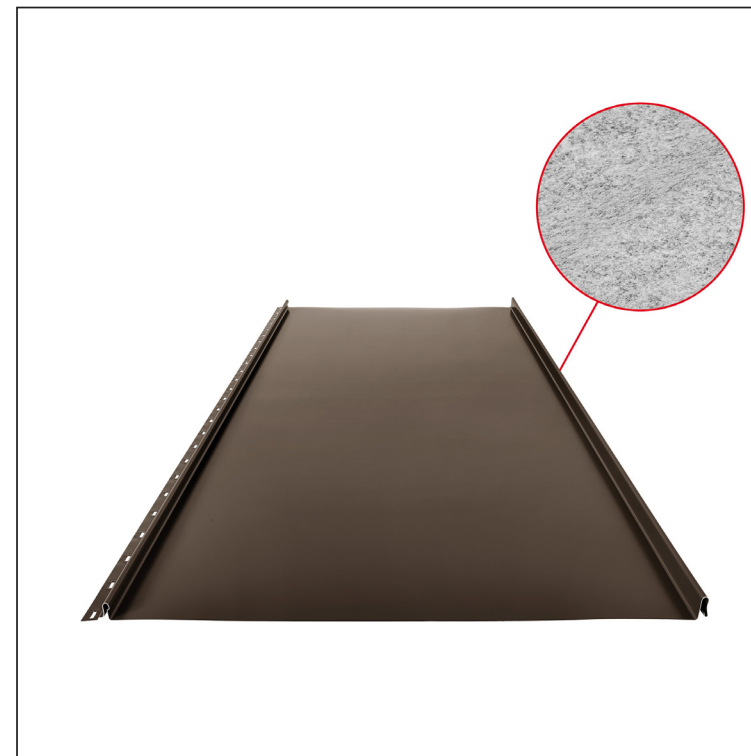

TECHNICKÝ LIST

STŘEŠNÍ PANEL CLICK 515 PSQ

CLICK-515 PSQ

Varianta 515

PSQ

TM Pozink lakovaný MARCEGAGLIA – Testa di Moro – RAL 8028

Technické parametry [v mm]	
Krycí šířka	515
Celková šířka	547
Rozvinutá šířka	625
Výška profilu	25
Tloušťka plechu	0,50
Délka krytiny	min. 800 – max. 8000