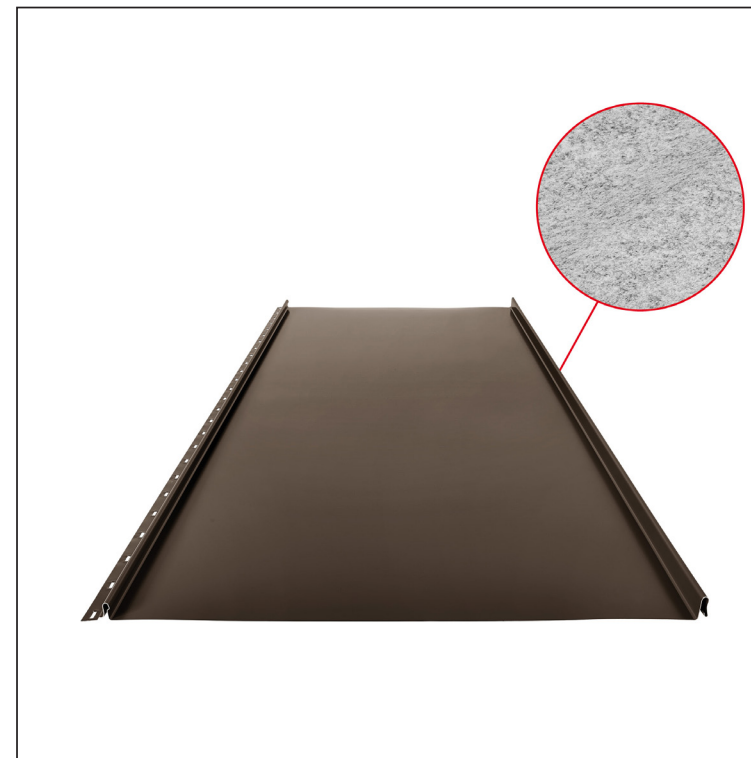

TECHNICKÝ LIST

STŘEŠNÍ PANEL CLICK 515 PSQ

CLICK-515 PSQ

Varianta 515

PSQ

TM Pozink lakovaný MARCEGAGLIA – Testa di Moro – RAL 8028

Technické parametry [v mm]	
Krycí šířka	515
Celková šířka	547
Rozvinutá šířka	625
Výška profilu	25
Tloušťka plechu	0,50
Délka krytiny	min. 800 – max. 8000