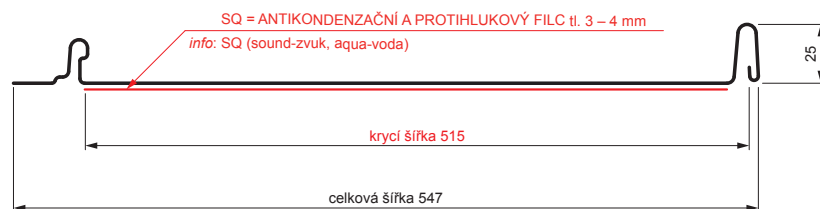

TECHNICKÝ LIST

STŘEŠNÍ PANEL CLICK 515 PSQ

CLICK-515 PSQ

Varianta 515

PSQ

TM Pozink lakovaný MARCEGAGLIA – Testa di Moro – RAL 8028

Technické parametry [v mm]	
Krycí šířka	515
Celková šířka	547
Rozvinutá šířka	625
Výška profilu	25
Tloušťka plechu	0,50
Délka krytiny	min. 800 – max. 8000

INDEX	ZMĚNA	DATUM	PODPIS		
ZN. MAT.	ROZM.-POLOT	T.O.	HMOTNOST kg		
POM. ZAŘ.	VYPR. Ing. Kluska M.		STN	TR.Č.	
PRESK.	TECHNOL.	TECHNOL.	STARÝ V.	Č.POZICE	
NÁZEV	Střešní panel CLICK 515 PSQ		Počet listů	CLICK-515 PSQ	List