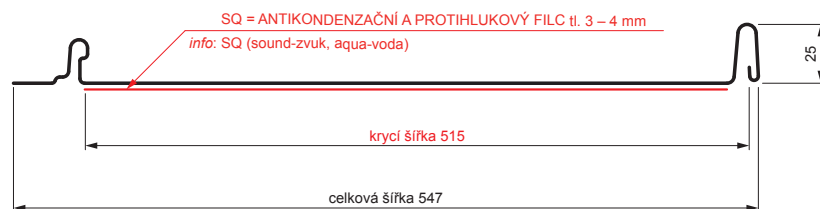

TECHNICKÝ LIST

STŘEŠNÍ PANEL CLICK 515 PSQ

CLICK-515 PSQ

Varianta 515

PSQ

TM Pozink lakovaný MARCEGAGLIA – Testa di Moro – RAL 8028

Technické parametry [v mm]	
Krycí šířka	515
Celková šířka	547
Rozvinutá šířka	625
Výška profilu	25
Tloušťka plechu	0,50
Délka krytiny	min. 800 – max. 8000

INDEX	ZMĚNA	DATUM	PODPIS		
ZN. MAT.	ROZM.-POLOT	T.O.	HMOTNOST kg		
POM. ZAŘ.	VYPR. Ing. Kluska M.		STN	TR.Č.	
PRESK.	TECHNOL.		POZN.	Č.POZICE	
NÁZEV			STARÝ V.	Č.V.	
Střešní panel CLICK 515 PSQ			Počet listů	CLICK-515 PSQ	List